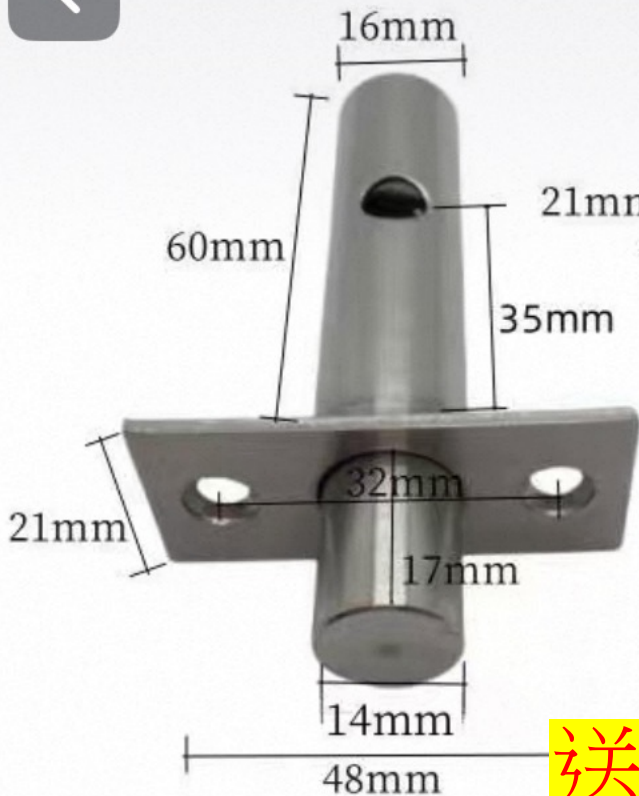

*發件人簽署:	*組別成員批核簽署:
傳遞編號:	項目經理簽署: 

送5支鎖匙到地盤

不銹鋼管井鎖
短款米字短鑰匙

6.0内六角扳手

单重：13.4克

送5支六角匙到地盤

送5支鎖匙到地盤