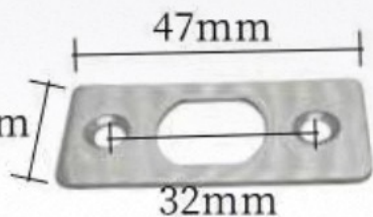

*發件人簽署:	*組別成員批核簽署:
傳遞編號:	項目經理簽署: 

送5支鎖匙到地盤

不銹鋼管井鎖
短款米字短鑰匙

6.0内六角扳手

单重：13.4克

送5支六角匙到地盤

送5支鎖匙到地盤