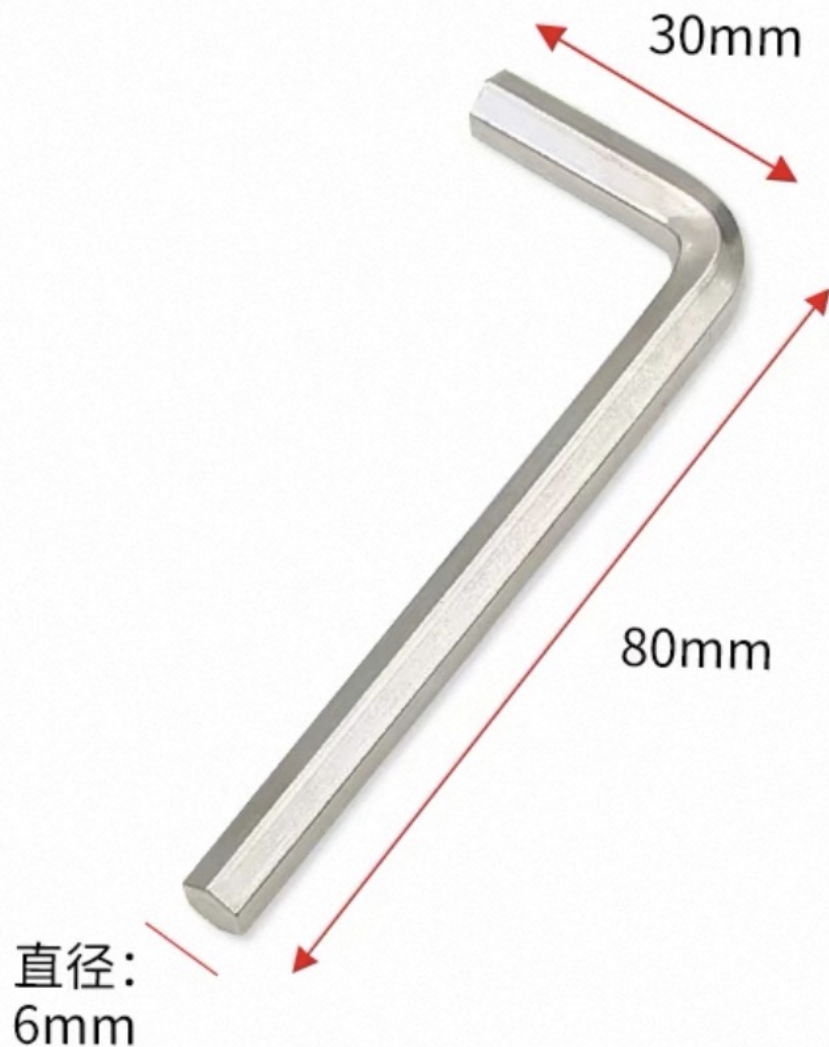

*發件人簽署:	*組別成員批核簽署:
傳遞編號:	項目經理簽署: 

送5支鎖匙到地盤

不銹鋼管井鎖
短款米字短鑰匙

6.0内六角扳手

单重：13.4克

送5支六角匙到地盤

送5支鎖匙到地盤