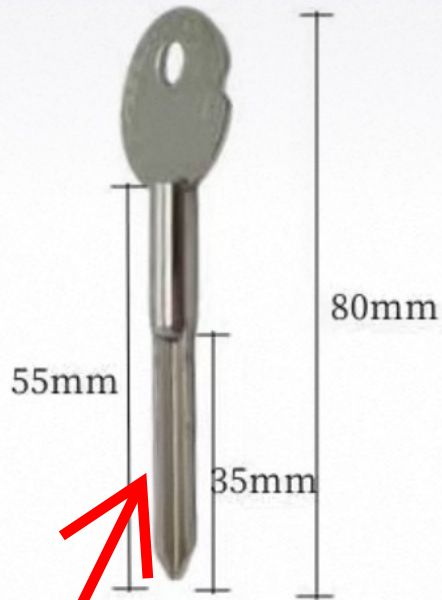

*發件人簽署:	*組別成員批核簽署:
傳遞編號:	項目經理簽署: 

送5支鎖匙到地盤

不銹鋼管井鎖
短款米字短鑰匙

6.0内六角扳手

单重：13.4克

送5支六角匙到地盤

送5支鎖匙到地盤