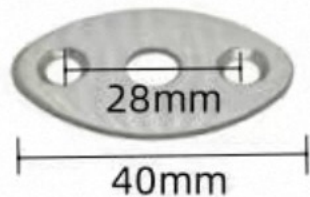

*發件人簽署:	*組別成員批核簽署:
傳遞編號:	項目經理簽署: 

送5支鎖匙到地盤

不銹鋼管井鎖
短款米字短鑰匙

6.0内六角扳手

单重：13.4克

送5支六角匙到地盤

送5支鎖匙到地盤