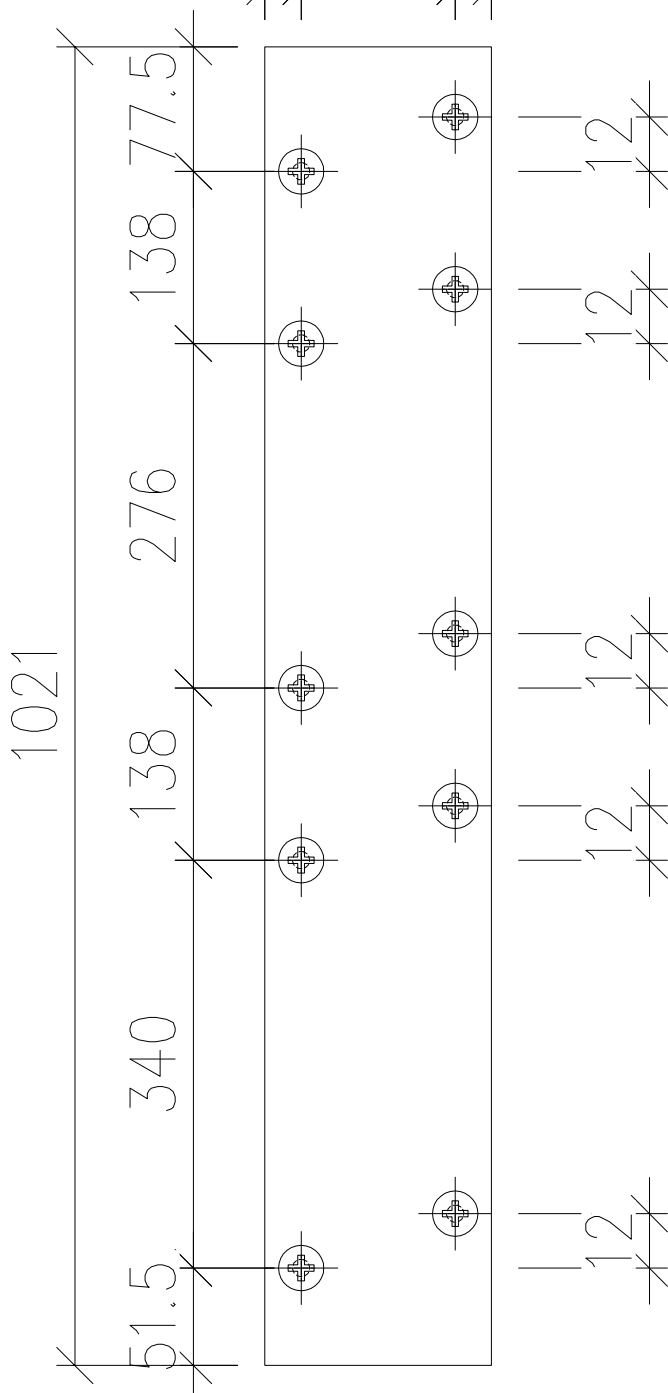

圖號：E-01

數量：9

顏色:UCT550041XLB-3

M4平頭螺絲孔

50

8

34

8

圖號：F-01

數量：9

顏色:UCT550041XLB-3

M4平頭螺絲孔

50

8

34

8