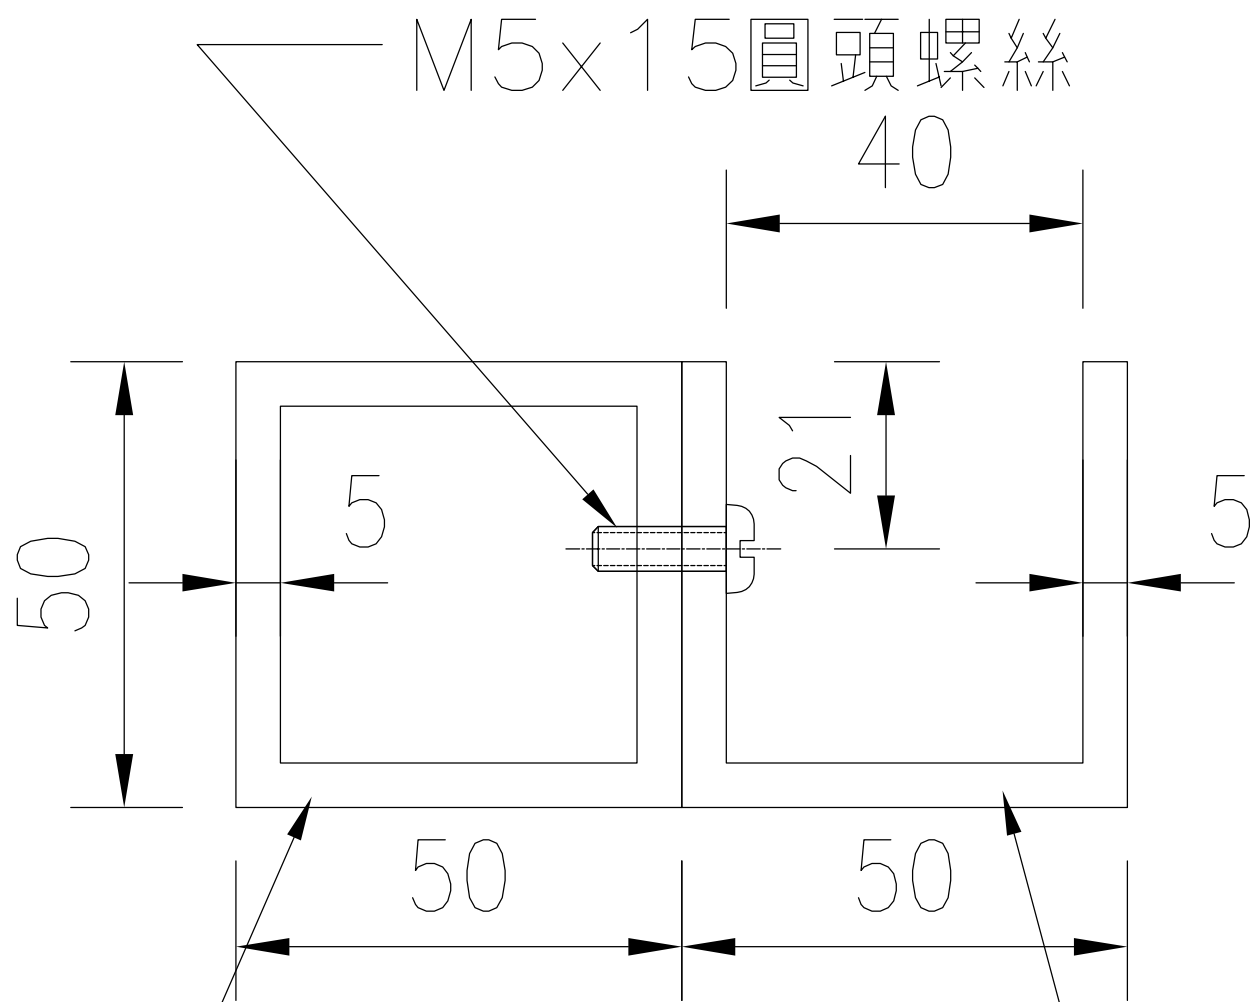

*發件人簽署:	*組別成員批核簽署:
傳遞編號: HK-1767	項目經理簽署: 

50X50X5鋁通

50X50X5鋁槽
用50X50X5鋁通削成

用倉存料，可以任何顏色
數量一件