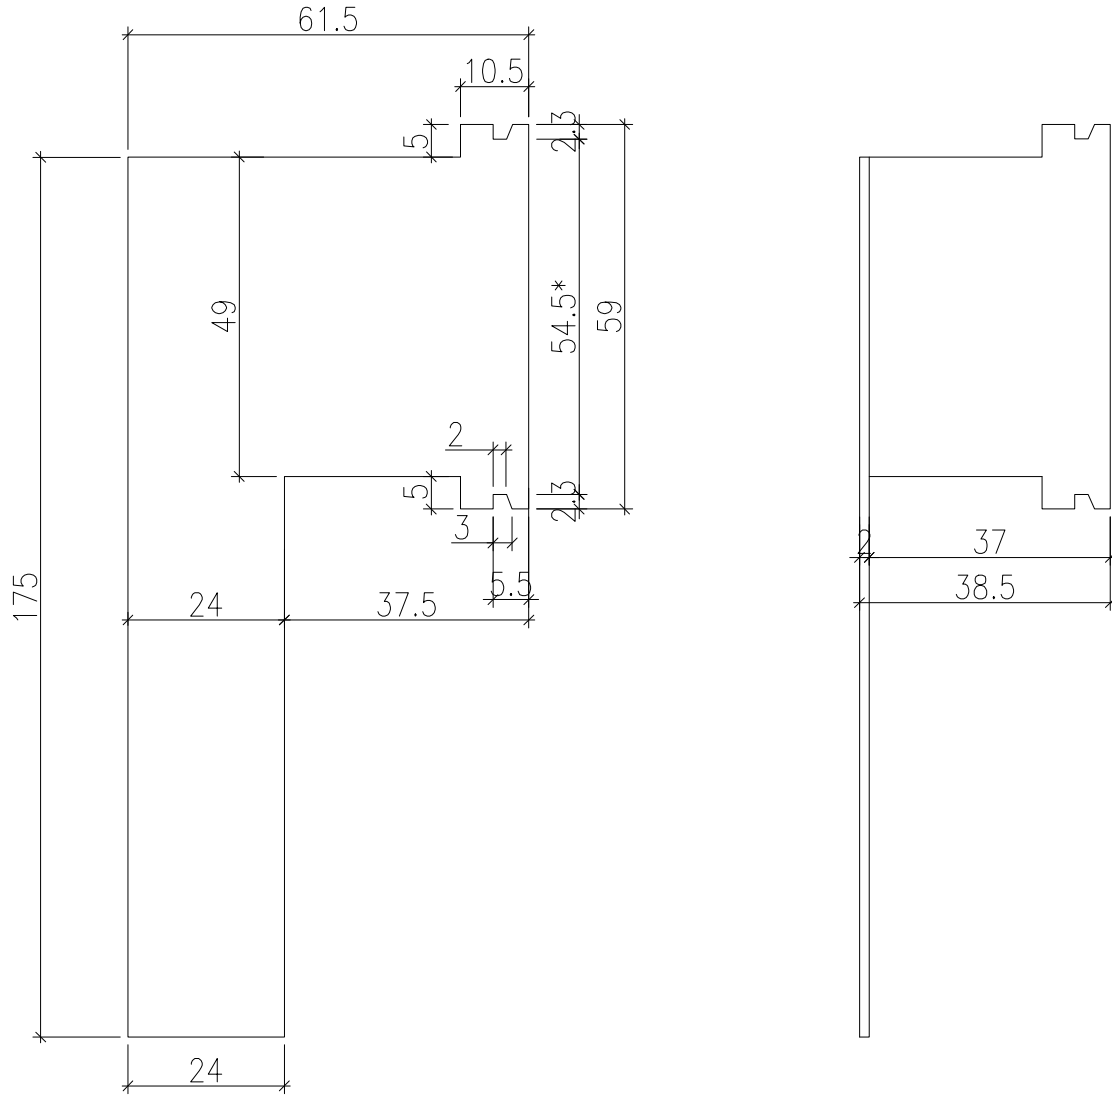

 美特鋁製有限公司 MIDI Aluminium Fabricator Ltd.				類別		物料號	
				製圖	吳祎瑜	2023.5.3	圖號 J857-MR1
修改				複核			數量 見BOM表
日期				批准			位置

用於鋁窗企向、百葉框企向, 百葉框頂/底橫,

注：带*号为重要尺寸

扭曲後圖樣

工程號	J-860	地盤	馬灣	附件
名稱	摩爾加工圖		採用	
材料	2mm厚鐵板		地盤	
顏色	不鏽鋼		工廠	