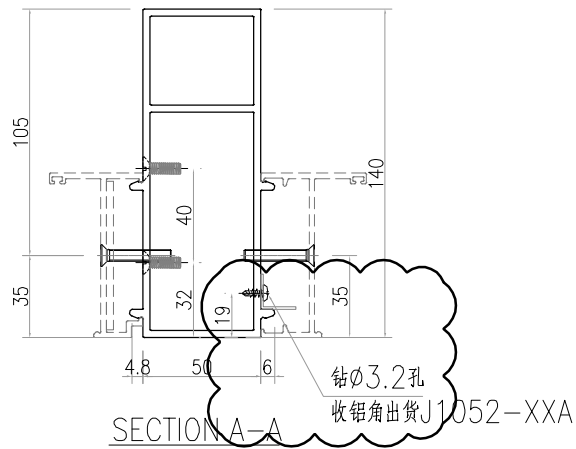

美特鋁質有限公司 MIDI Aluminium Fabricator Ltd.				類別		物料號	
修改	-	-		制圖	LRA	2023.04.29	圖號 X86382-AL01-02
日期	-	-		復核	-	-	數量 21
				批准			位置

工程號	J-859	地盤	啟德站	附 件
名稱	70中柱	採	用	
材料	X86382	地盤		
顏色	--	工廠