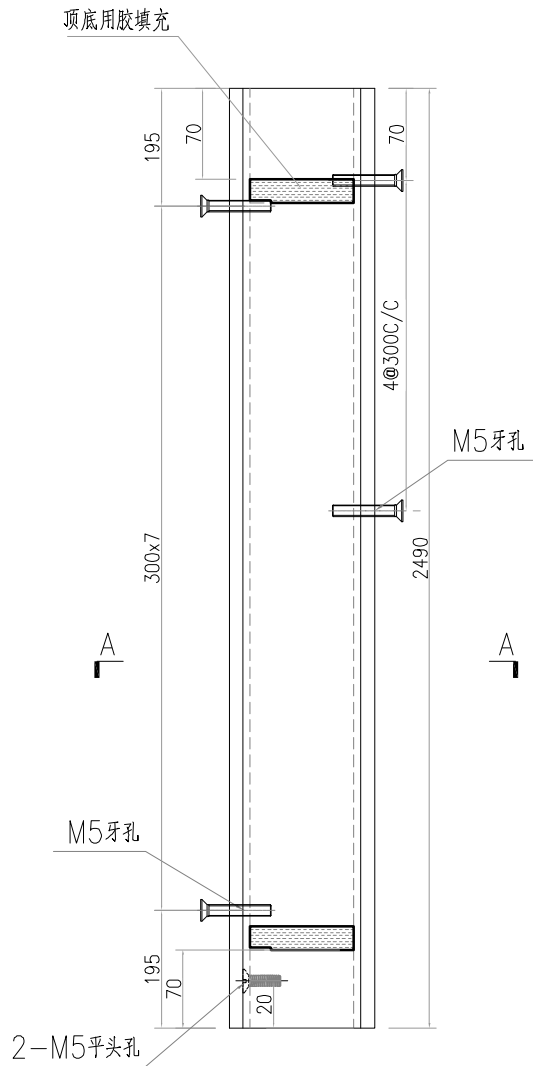

 美特鋁質有限公司 MIDI Aluminium Fabricator Ltd.				類別		物料號	
修改	-	-		制圖	LRA	2023.04.29	圖號 X86382-AL01-02
日期	-	-		復核	-	-	數量 21
				批准			位置

工程號	J-859	地盤	啟德站	附 件
名稱	70中柱	採	用	
材料	X86382	地盤		
顏色	--	工廠		

 美特鋁質 有限公司 MIDI Aluminium Fabricator Ltd.				類別		物料號	
				制圖	LRA	2023.04.29	圖號 X86382-AL01R-02
修改	-	-		復核	-	-	數量 15
日期	-	-		批准			位置

工程號	J-859	地盤	啟德站	附 件
名稱	70中柱	探	用	
材料	X86382	地盤		
顏色	--	工廠		

 美特鋁質有限公司 MIDI Aluminium Fabricator Ltd.				類別		物料號	
				制圖	LRA	2023.04.29	圖號 JM1052-AL01R
修改	-	-		復核	-	-	數量 20
日期	-	-		批准			位置

序号	产品编号	长度L	数量	A		N		B
1	JM1052-AL01R-09	2418	20	169	300	x	7	149
2	JM1052-AL02R-09	2418	20	149	300	x	7	169
3	JM1052-AL03R-09	196	20	48	100	x	1	48
4	JM1052-AL04R-09	196	20	48	100	x	1	48
5	JM1052-XXA	1220	36	10	300	x	4	10

工程號	J-859	地盤	啟德站	附 件
名稱	反拍線擋膠鋁角		探用	
材料	JM1052		地盤	
顏色	--		工廠	