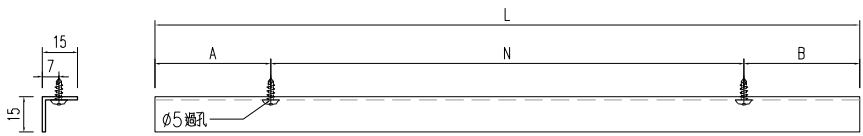

工程號	J-859	地盤	啟德站	附 件
名稱	70中柱	探	用	
材料	X86382	地盤		
顏色	--	工廠		

 美特鋁質有限公司 MIDI Aluminium Fabricator Ltd.				類別		物料號	
				制圖	LRA	2023.04.29	圖號 JM1052-AL01R
修改	-	-		復核	-	-	數量 20
日期	-	-		批准			位置

序号	产品编号	长度L	数量	A		N		B
1	JM1052-AL01R-09	2418	20	169	300	x	7	149
2	JM1052-AL02R-09	2418	20	149	300	x	7	169
3	JM1052-AL03R-09	196	20	48	100	x	1	48
4	JM1052-AL04R-09	196	20	48	100	x	1	48
5	JM1052-XXA	1220	36	10	300	x	4	10