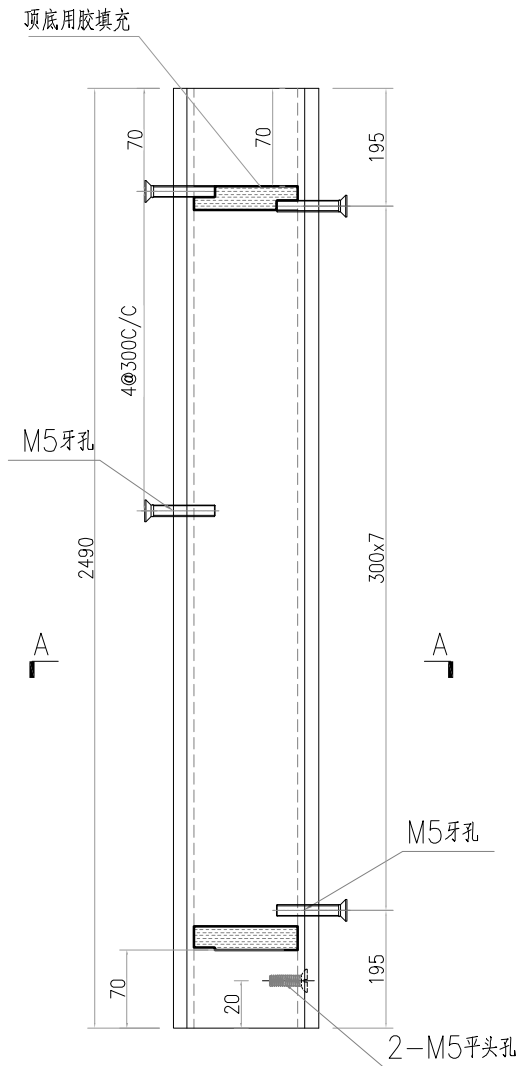

 美特鋁質有限公司 MIDI Aluminium Fabricator Ltd.				類別		物料號	
修改	-	-		制圖	LRA	2023.04.29	圖號 X86382-AL01-02
日期	-	-		復核	-	-	數量 21
				批准			位置

工程號	J-859	地盤	啟德站	附 件
名稱	70中柱	採	用	
材料	X86382	地盤		
顏色	--	工廠		

 美特鋁質 有限公司 MIDI Aluminium Fabricator Ltd.				類別		物料號	
				制圖	LRA	2023.04.29	圖號 X86382-AL01R-02
修改	-	-		復核	-	-	數量 15
日期	-	-		批准			位置

工程號	J-859	地盤	啟德站	附 件
名稱	70中柱	探	用	
材料	X86382	地盤		
顏色	--	工廠		

 美特鋁質有限公司 MIDI Aluminium Fabricator Ltd.				類別		物料號	
				制圖	LRA	2023.04.29	圖號 JM1052-AL01R
修改	-	-		復核	-	-	數量 20
日期	-	-		批准			位置

序号	产品编号	长度L	数量	A		N		B
1	JM1052-AL01R-09	2418	20	169	300	x	7	149
2	JM1052-AL02R-09	2418	20	149	300	x	7	169
3	JM1052-AL03R-09	196	20	48	100	x	1	48
4	JM1052-AL04R-09	196	20	48	100	x	1	48
5	JM1052-XXA	1220	36	10	300	x	4	10

工程號	J-859	地盤	啟德站	附 件
名稱	反拍線擋膠鋁角		探用	
材料	JM1052		地盤	
顏色	--		工廠	