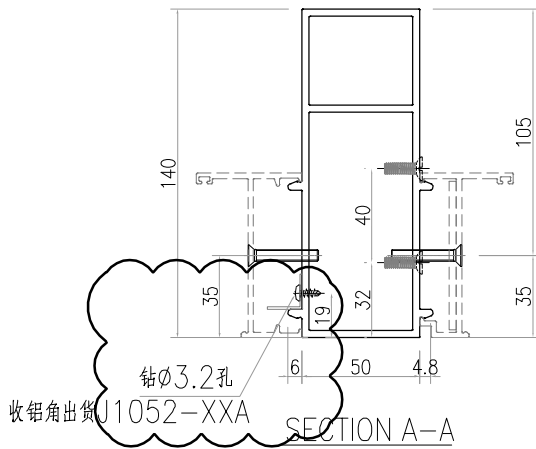

工程號	J-859	地盤	啟德站	附 件
名稱	70中柱	探	用	
材料	X86382	地盤		
顏色	--	工廠		

 美特鋁質有限公司 MIDI Aluminium Fabricator Ltd.				類別		物料號	
				制圖	LRA	2023.04.29	圖號 JM1052-AL01R
修改	-	-		復核	-	-	數量 20
日期	-	-		批准			位置

序号	产品编号	长度L	数量	A		N		B
1	JM1052-AL01R-09	2418	20	169	300	x	7	149
2	JM1052-AL02R-09	2418	20	149	300	x	7	169
3	JM1052-AL03R-09	196	20	48	100	x	1	48
4	JM1052-AL04R-09	196	20	48	100	x	1	48
5	JM1052-XXA	1220	36	10	300	x	4	10