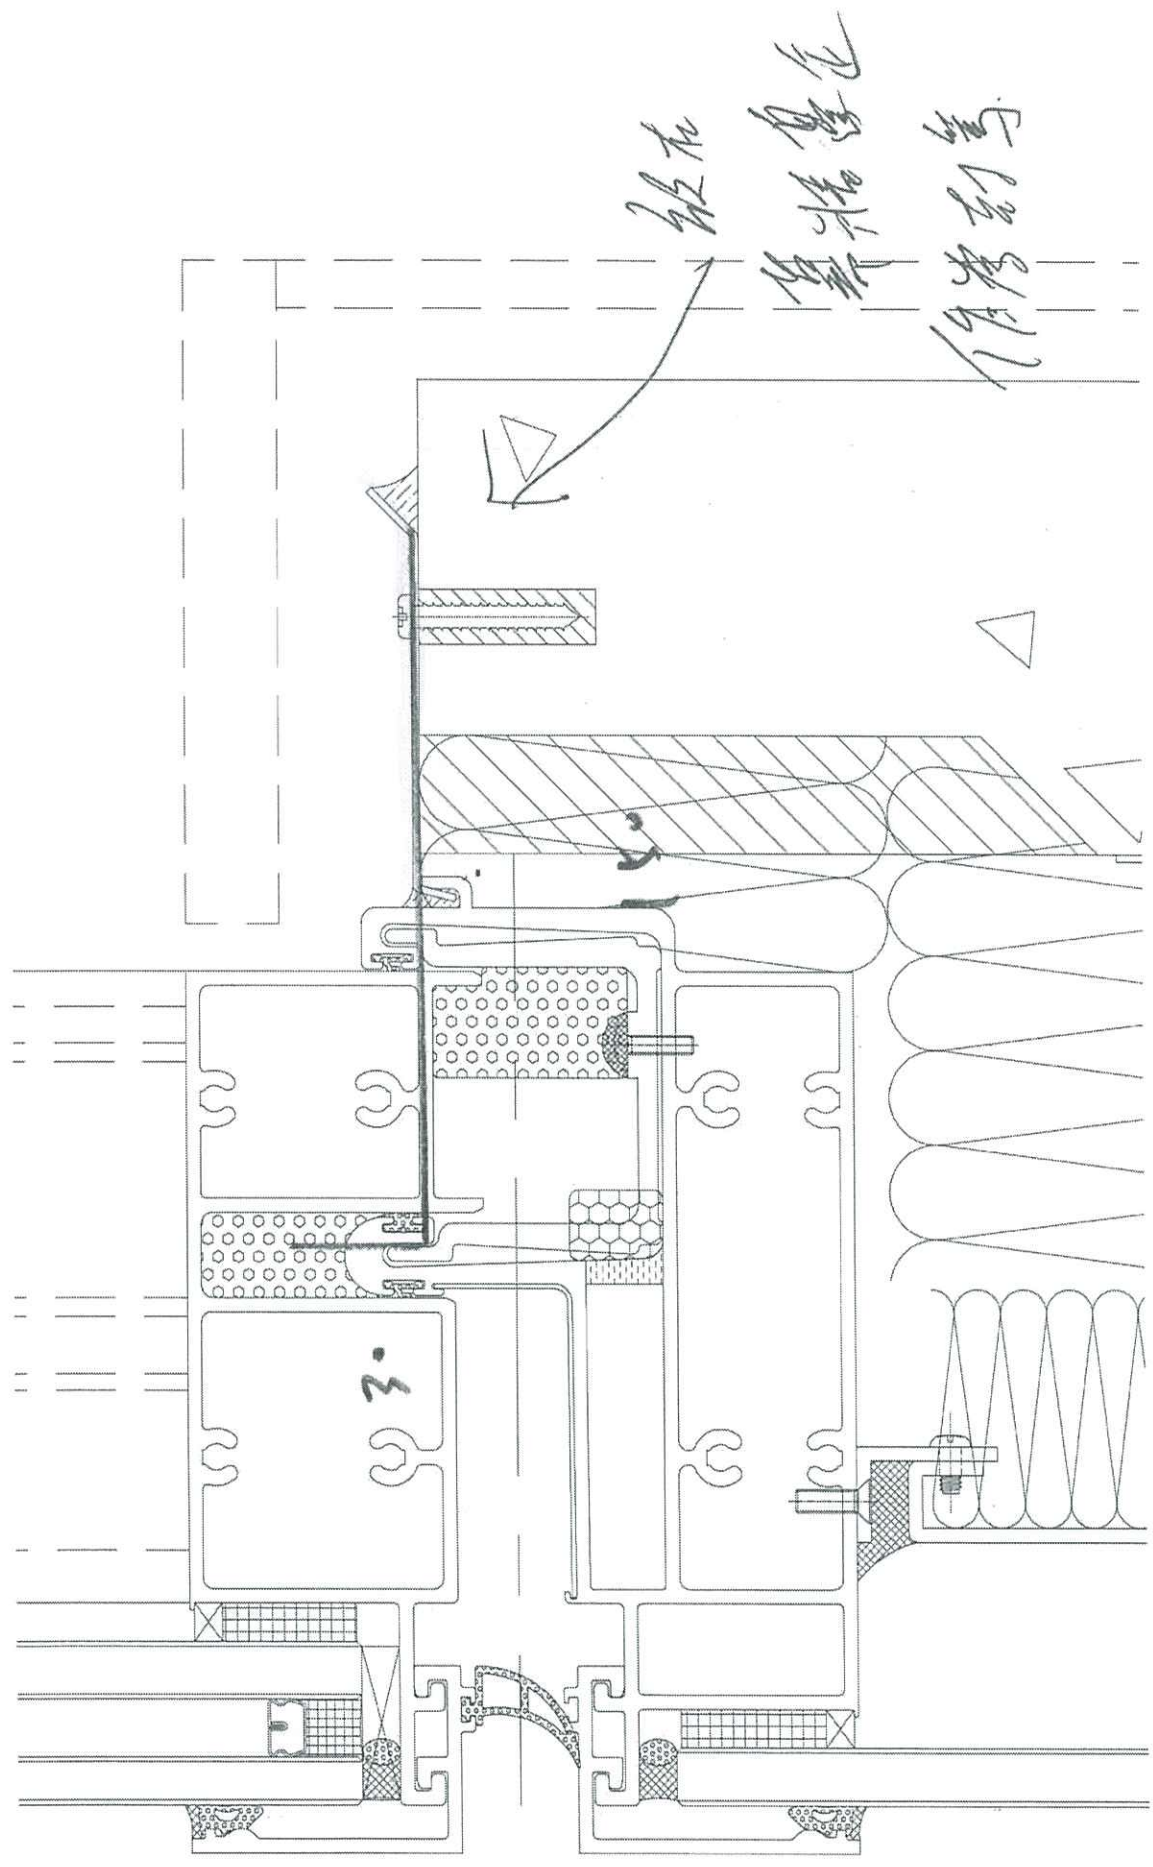

零件图号: FS-END40

优先出 72 100件  
 73 100件  
 復

71 1500 件  
 72 1500 件  
 73 1500 件

共 4500 件

基于子烟 Smoke Seal 封集 左右也全位

金板 (1.5mm 箔板)

190 mm

规格: FS-END190

图 2

T1B-D 单位 55件  
 T3B-D 单位 55件  
 共 110件

T1B座D单位

T3B座D单位 基子图 Smoke Seal 封条 左右也在位

铝板 1.5mm 铝板

out

徑向位置

FS-END 40

板大角

轴

ans

FS-EN 190

T3 B-D

T1 B-D

190

247.5