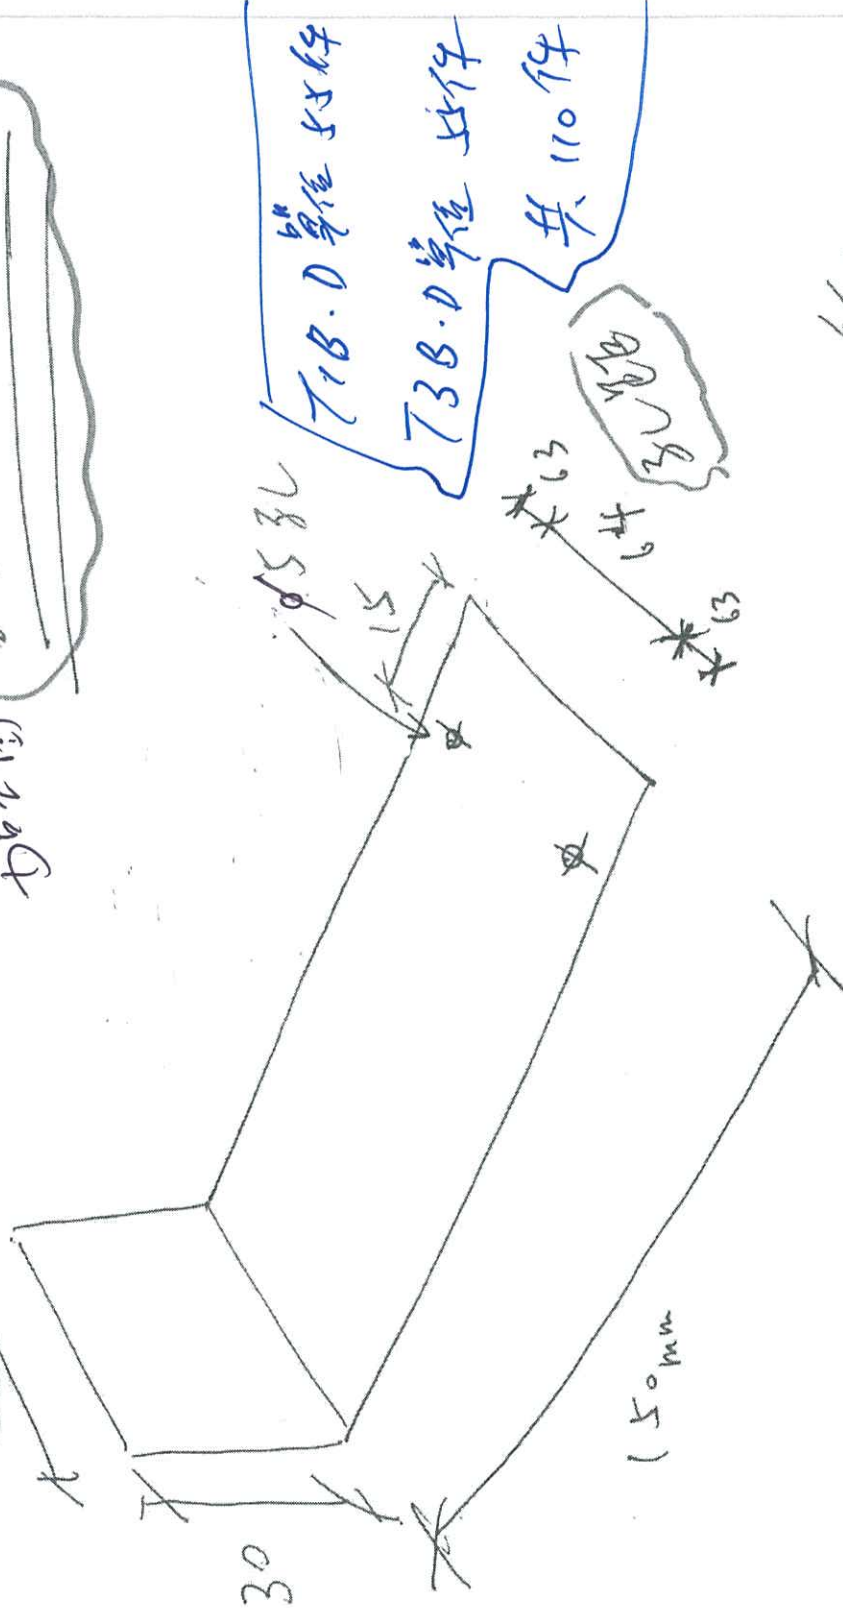

零件图号: FS-END40

优先出 72 100件  
 73 100件  
 復

71 1500 件  
 72 1500 件  
 73 1500 件

共 4500 件

基于子烟 Smoke Seal 封集 左右也全位

金板 (1.5mm 箔板)

190 mm

规格: FS-END190

图 2

T1B-D 单位 55件  
 T3B-D 单位 55件  
 共 110件

T1B座D单位

T3B座D单位 基子图 Smoke Seal 封条 左右也在位

铝板 1.5mm 铝板

out

徑向位置

FS-END 40

板大角

轴

ans

FS-EN 190

T3 B-D

T1 B-D

190

247.5

10TH, 12TH-39TH, 41ST-66TH FLOOR PLAN - TOWER 3 (3A & 3B)

25

23

17

16

19, 20

11

9