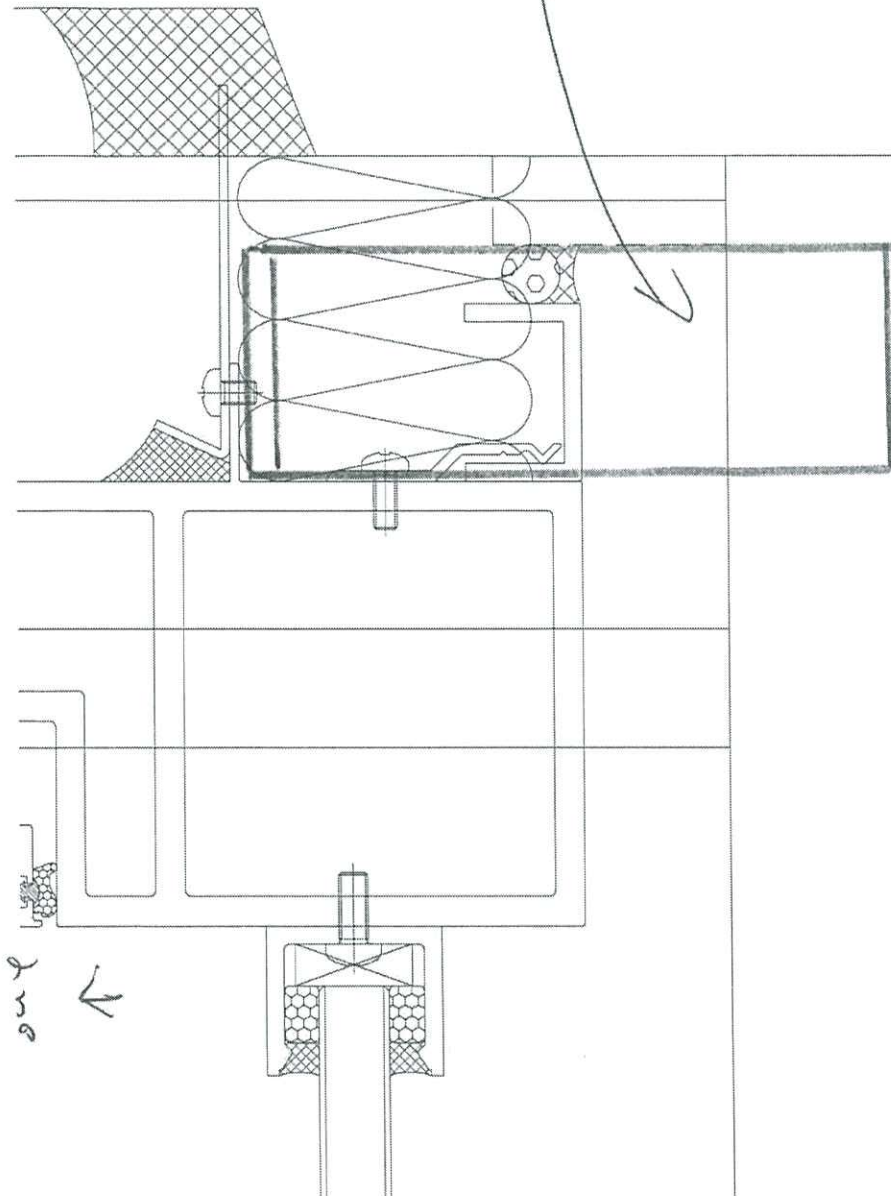

图 2

T1B-D 单位 55件  
 T3B-D 单位 55件  
 共 110件

T1B座D单位

T3B座D单位 基子图 Smoke Seal 封条 左右也在位

铝板 1.5mm 铝板

out

徑向位置

FS-END 40

板大角

轴

ans

FS-EN 190

T3 B-D

T1 B-D

190

247.5