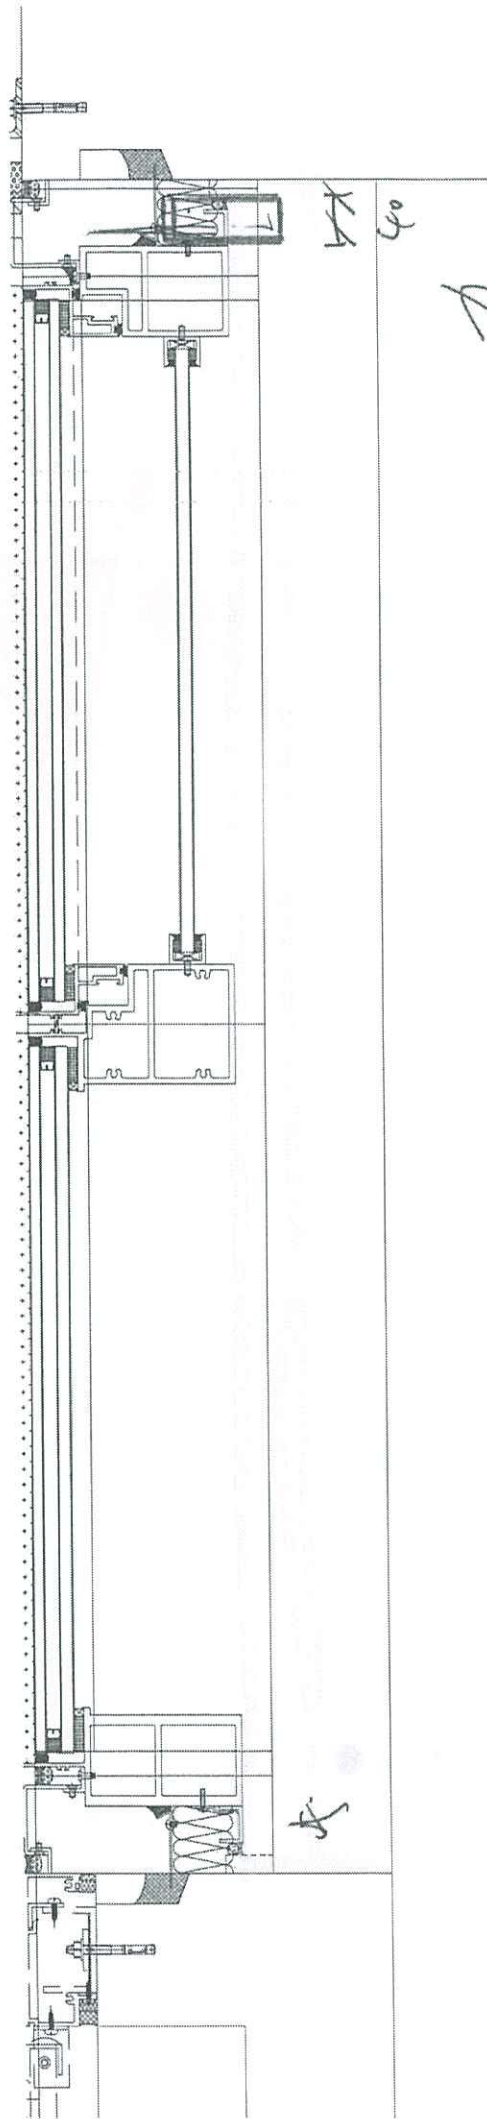

out

徑向位置

FS-END 40