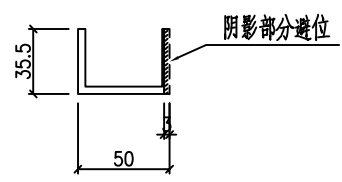

产品编号	L(MM)	数量	N	M	A	B	C	D	备注
		4							

工程號	J857	地盤	啓德6552
-----	------	----	--------

SECTION B-B

SECTION A-A

名稱	型材加工圖	制圖	HHQ	2022-3-30	修改	A		
材料	35.5x50x35.5x4mm厚鋁槽	復核			日期	12.12		
顏色	MILL	批准			圖號	J857-MU-5DR		

产品编号	L(MM)	数量	N	M	A	B	C	D	备注
		3							

工程號	J857	地盤	啓德6552
-----	------	----	--------

SECTION A-A

SECTION B-B

名稱	型材加工圖	制圖	HHQ	2022-3-30	修改	A		
材料	35.5x50x35.5x4mm厚鋁槽	復核			日期	12.12		
顏色	MILL	批准			圖號	J857-MU-5D		