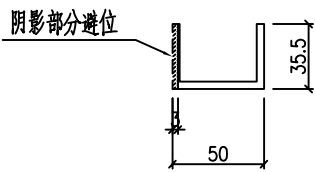

产品编号	L(MM)	数量	N	M	A	B	C	D	备注
		4							

工程號	J857	地盤	啓德6552
-----	------	----	--------

SECTION B-B

SECTION A-A

名稱	型材加工圖	制圖	HHQ	2022-3-30	修改	A		
材料	35.5x50x35.5x4mm厚鋁槽	復核			日期	12.12		
顏色	MILL	批准			圖號	J857-MU-5DR		

产品编号	L(MM)	数量	N	M	A	B	C	D	备注
		3							

工程號	J857	地盤	啓德6552
-----	------	----	--------

SECTION A-A

SECTION B-B

名稱	型材加工圖	制圖	HHQ	2022-3-30	修改	A		
材料	35.5x50x35.5x4mm厚鋁槽	復核			日期	12.12		
顏色	MILL	批准			圖號	J857-MU-5D		