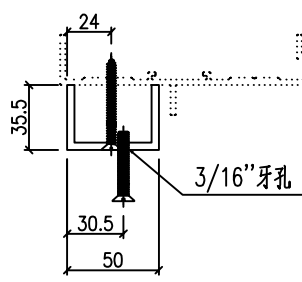

产品编号	L(MM)	数量	N	M	A	B	C	D	备注
		4							

工程號	J857	地盤	啓德6552
-----	------	----	--------

SECTION B-B

SECTION A-A

名稱	型材加工圖	制圖	HHQ	2022-3-30	修改	A		
材料	35.5x50x35.5x4mm厚鋁槽	復核			日期	12.12		
顏色	MILL	批准			圖號	J857-MU-5DR		

产品编号	L(MM)	数量	N	M	A	B	C	D	备注
		3							

工程號	J857	地盤	啓德6552
-----	------	----	--------

SECTION A-A

SECTION B-B

名稱	型材加工圖	制圖	HHQ	2022-3-30	修改	A		
材料	35.5x50x35.5x4mm厚鋁槽	復核			日期	12.12		
顏色	MILL	批准			圖號	J857-MU-5D		