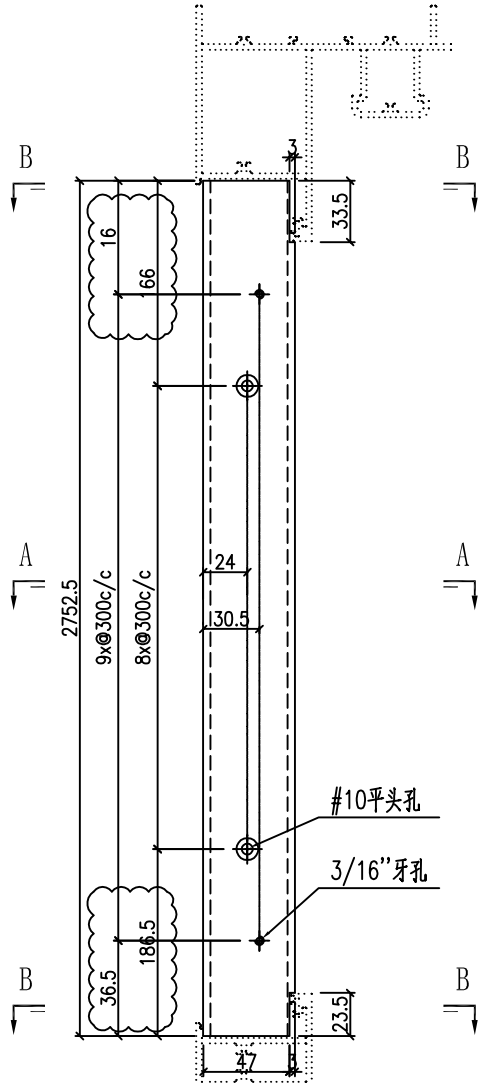

产品编号	L(MM)	数量	N	M	A	B	C	D	备注
		4							

工程號	J857	地盤	啓德6552
-----	------	----	--------

SECTION B-B

SECTION A-A

名稱	型材加工圖	制圖	HHQ	2022-3-30	修改	A		
材料	35.5x50x35.5x4mm厚鋁槽	復核			日期	12.12		
顏色	MILL	批准			圖號	J857-MU-5DR		

产品编号	L(MM)	数量	N	M	A	B	C	D	备注
		3							

工程號	J857	地盤	啓德6552
-----	------	----	--------

SECTION A-A

SECTION B-B

名稱	型材加工圖	制圖	HHQ	2022-3-30	修改	A		
材料	35.5x50x35.5x4mm厚鋁槽	復核			日期	12.12		
顏色	MILL	批准			圖號	J857-MU-5D		