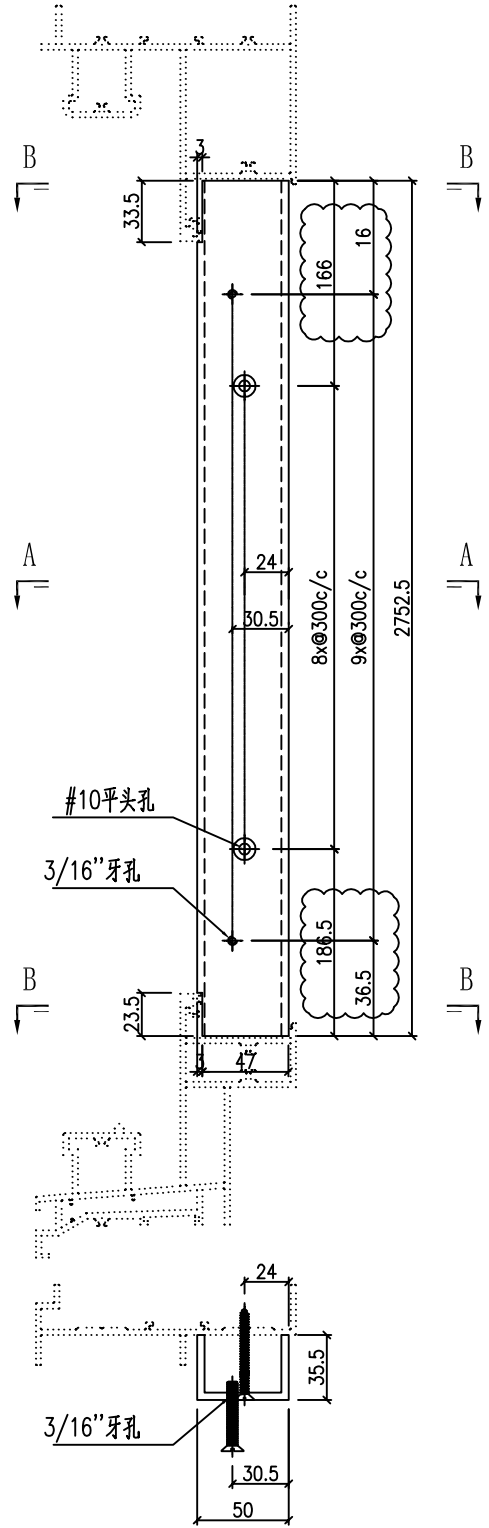

产品编号	L(MM)	数量	N	M	A	B	C	D	备注
		4							

工程號	J857	地盤	啓德6552
-----	------	----	--------

SECTION B-B

SECTION A-A

名稱	型材加工圖	制圖	HHQ	2022-3-30	修改	A		
材料	35.5x50x35.5x4mm厚鋁槽	復核			日期	12.12		
顏色	MILL	批准			圖號	J857-MU-5DR		

产品编号	L(MM)	数量	N	M	A	B	C	D	备注
		3							

工程號	J857	地盤	啓德6552
-----	------	----	--------

SECTION A-A

SECTION B-B

名稱	型材加工圖	制圖	HHQ	2022-3-30	修改	A		
材料	35.5x50x35.5x4mm厚鋁槽	復核			日期	12.12		
顏色	MILL	批准			圖號	J857-MU-5D		