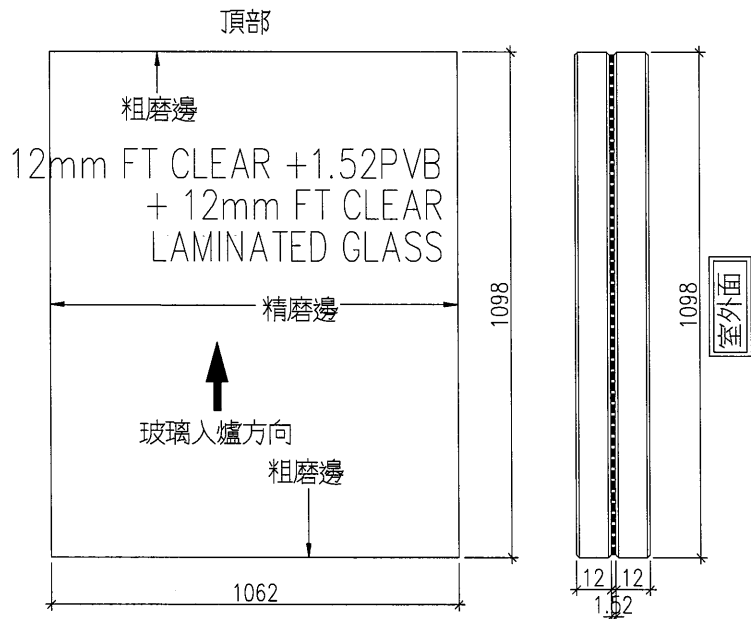

類別		物料號		
制圖	HHQ	2022.10.18	圖號	GB-4-G33
修改	A	-	數量	
日期	2023.3.22	-	位置	
復核				
批准				

工程號	J-857	地盤	啟德6552	附 件
名稱	玻璃加工圖		採用	
材料	-		地盤	
顏色	-		工廠	

 美特鋁質 有限公司 MIDI Aluminium Fabricator Ltd.				類別		物料號		
				制圖	HHQ	2022.10.18	圖號	GB-4-G34
修改	A	-		復核			數量	
日期	2023.3.22	-		批准			位置	