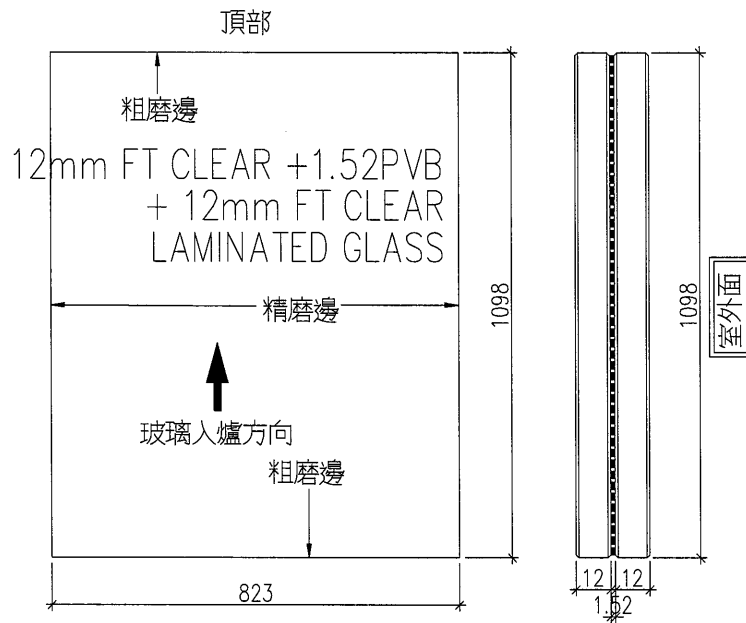

美特鋁質 有限公司
MIDI Aluminium Fabricator Ltd.

類別		物料號		
制圖	HHQ	2022.10.18	圖號	GB-4-G32
修改	A	-	數量	
日期	2023.3.22	-	位置	
復核				
批准