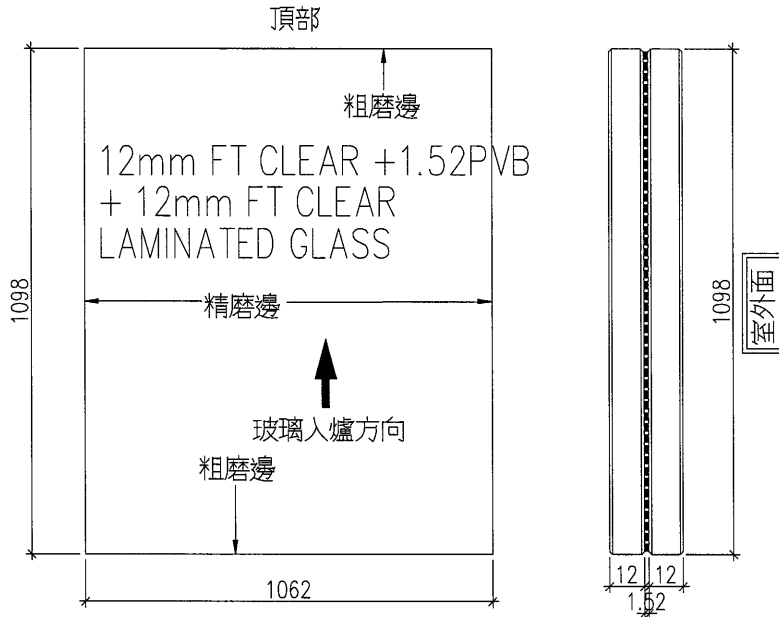

類別		物料號		
制圖	HHQ	2022.10.18	圖號	GB-4-G33
修改	A	-	數量	
日期	2023.3.22	-	位置	
復核				
批准				

工程號	J-857	地盤	啟德6552	附 件
名稱	玻璃加工圖		採用	
材料	-		地盤	
顏色	-		工廠	

 美特鋁質 有限公司 MIDI Aluminium Fabricator Ltd.				類別		物料號		
				制圖	HHQ	2022.10.18	圖號	GB-4-G34
修改	A	-		復核			數量	
日期	2023.3.22	-		批准			位置	