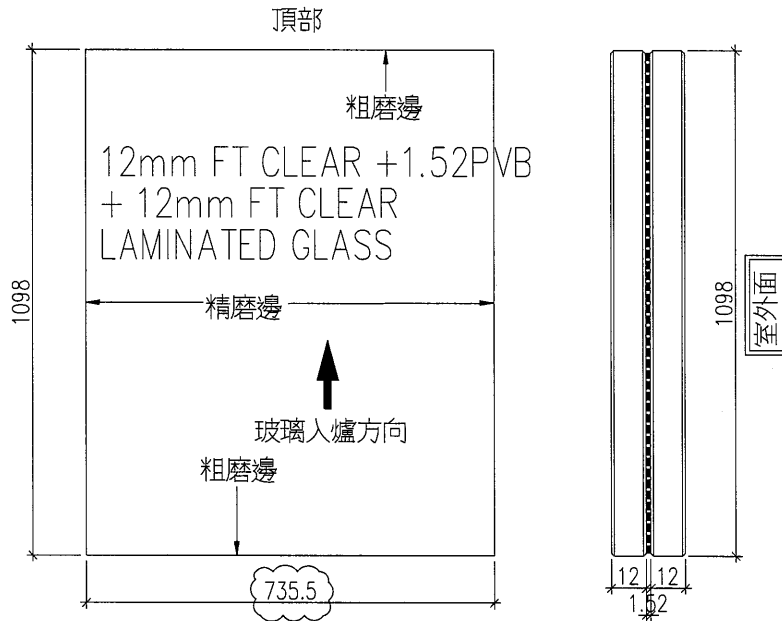

美特鋁質 有限公司
MIDI Aluminium Fabricator Ltd.

類別		物料號		
制圖	HHQ	2022.10.18	圖號	GB-4-G35
修改	A	B	數量	
日期	2023.3.6	2023.3.22	位置	
復核				
批准				

工程號	J-857	地盤	啟德6552	附 件
名稱	玻璃加工圖		採用	
材料	-		地盤	
顏色	-		工廠