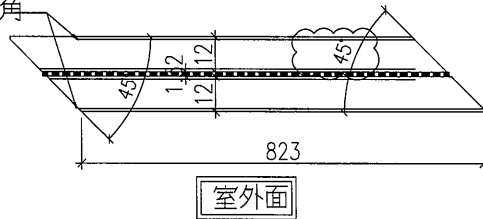

四周均需做 1 mm 倒角