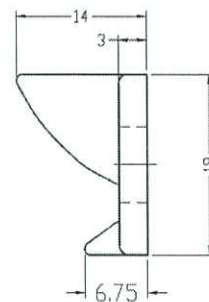

電郵 main@liphingyeungs.com.hk | 網址 sz-liphingyeungs.com

立興(楊氏)有限公司

LIP HING (YEUNG'S) COMPANY LIMITED

Project: TIN WING STOP OF TIN SHUI WAI

N8262 8262 單孔斜面傍膠

NBSF 窗框扣碼(大)

立興(楊氏)有限公司

香港葵涌 葵昌路26-38號
豪華工業大廈8字樓D座