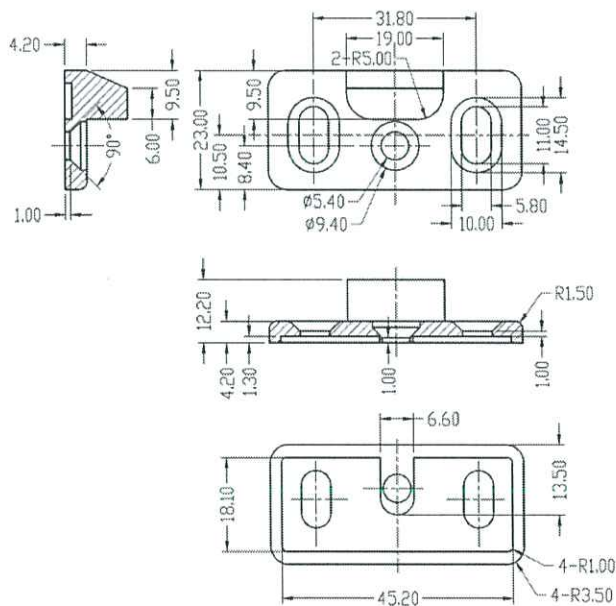

立興(楊氏)有限公司

香港葵涌 葵昌路26-38號
豪華工業大廈8字樓D座

立興楊氏實業(深圳)有限公司

中國廣東深圳市 光明新區
玉塘街道 田寮社區 田益一街10號

電話 (852) 2412 2288 / 2423 8620 / 2412 2490 | 傳真 (852) 2489 2760

電郵 main@liphingyeungs.com.hk | 網址 sz-liphingyeungs.com