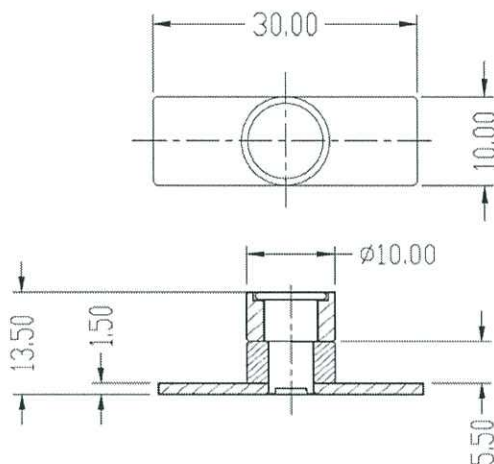

立興(楊氏)有限公司

LIP HING (YEUNG'S) COMPANY LIMITED

Project: TIN WING STOP OF TIN SHUI WAI

ACRP-13.5 多點鎖13.5MM高傳動珠

KMPI/ABCR 多點鎖內鎖型鎖口 - 電光鉻