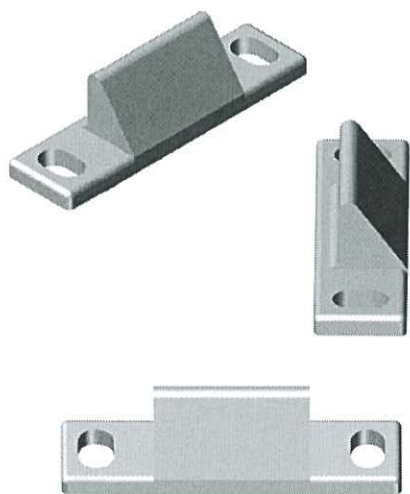

立興(楊氏)有限公司

LIP HING (YEUNG'S) COMPANY LIMITED

Project: TIN WING STOP OF TIN SHUI WAI

NBSS 窗玉扣碼(16MM)