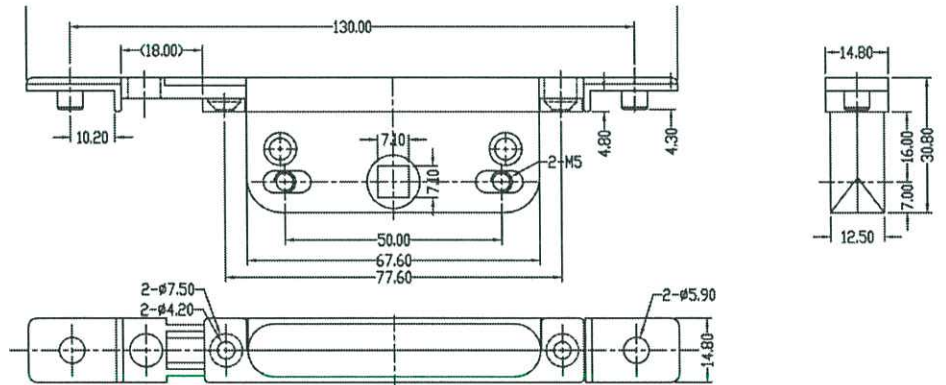

立興(楊氏)製品廠有限公司

立興(楊氏)有限公司

LIP HING (YEUNG'S) COMPANY LIMITED

Project: TIN WING STOP OF TIN SHUI WAI

MLDFOB-18 MLDPOB手柄配9K-10220-PB坐腳(18MM長方軸)

~~GTAO-50~~ 25MM平收單向傳動器 (50孔位)

立興(楊氏)有限公司

香港葵涌 葵昌路26-38號
豪華工業大廈8字樓D座