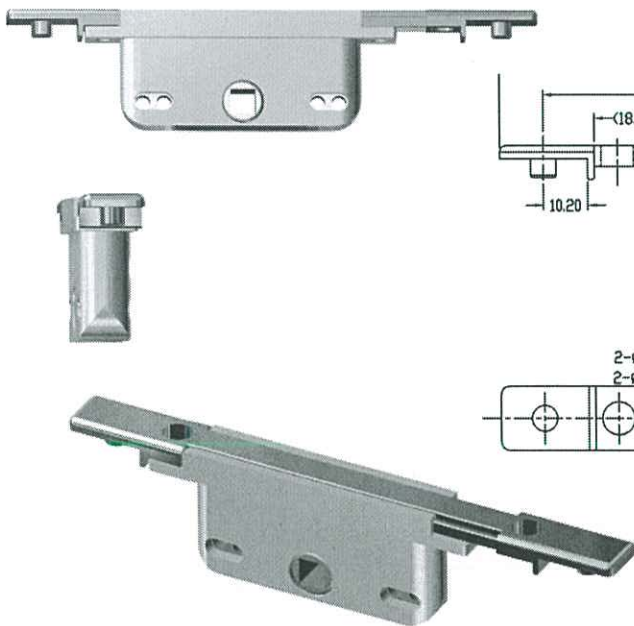

立興(楊氏)製品廠有限公司

立興(楊氏)有限公司

LIP HING (YEUNG'S) COMPANY LIMITED

Project: TIN WING STOP OF TIN SHUI WAI

MLDFOB-18 MLDPOB手柄配9K-10220-PB坐腳(18MM長方軸)

~~GTAO-50~~ 25MM平收單向傳動器 (50孔位)

立興(楊氏)有限公司

香港葵涌 葵昌路26-38號
豪華工業大廈8字樓D座