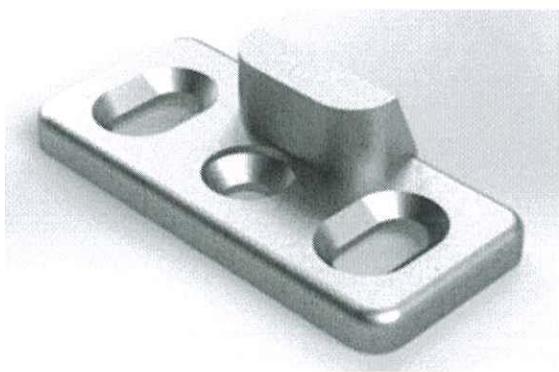

立興(楊氏)有限公司

香港葵涌 葵昌路26-38號
豪華工業大廈8字樓D座

立興楊氏實業(深圳)有限公司

中國廣東深圳市 光明新區
玉塘街道 田寮社區 田益一街10號

電話 (852) 2412 2288 / 2423 8620 / 2412 2490 | 傳真 (852) 2489 2760

電郵 main@liphingyeungs.com.hk | 網址 sz-liphingyeungs.com