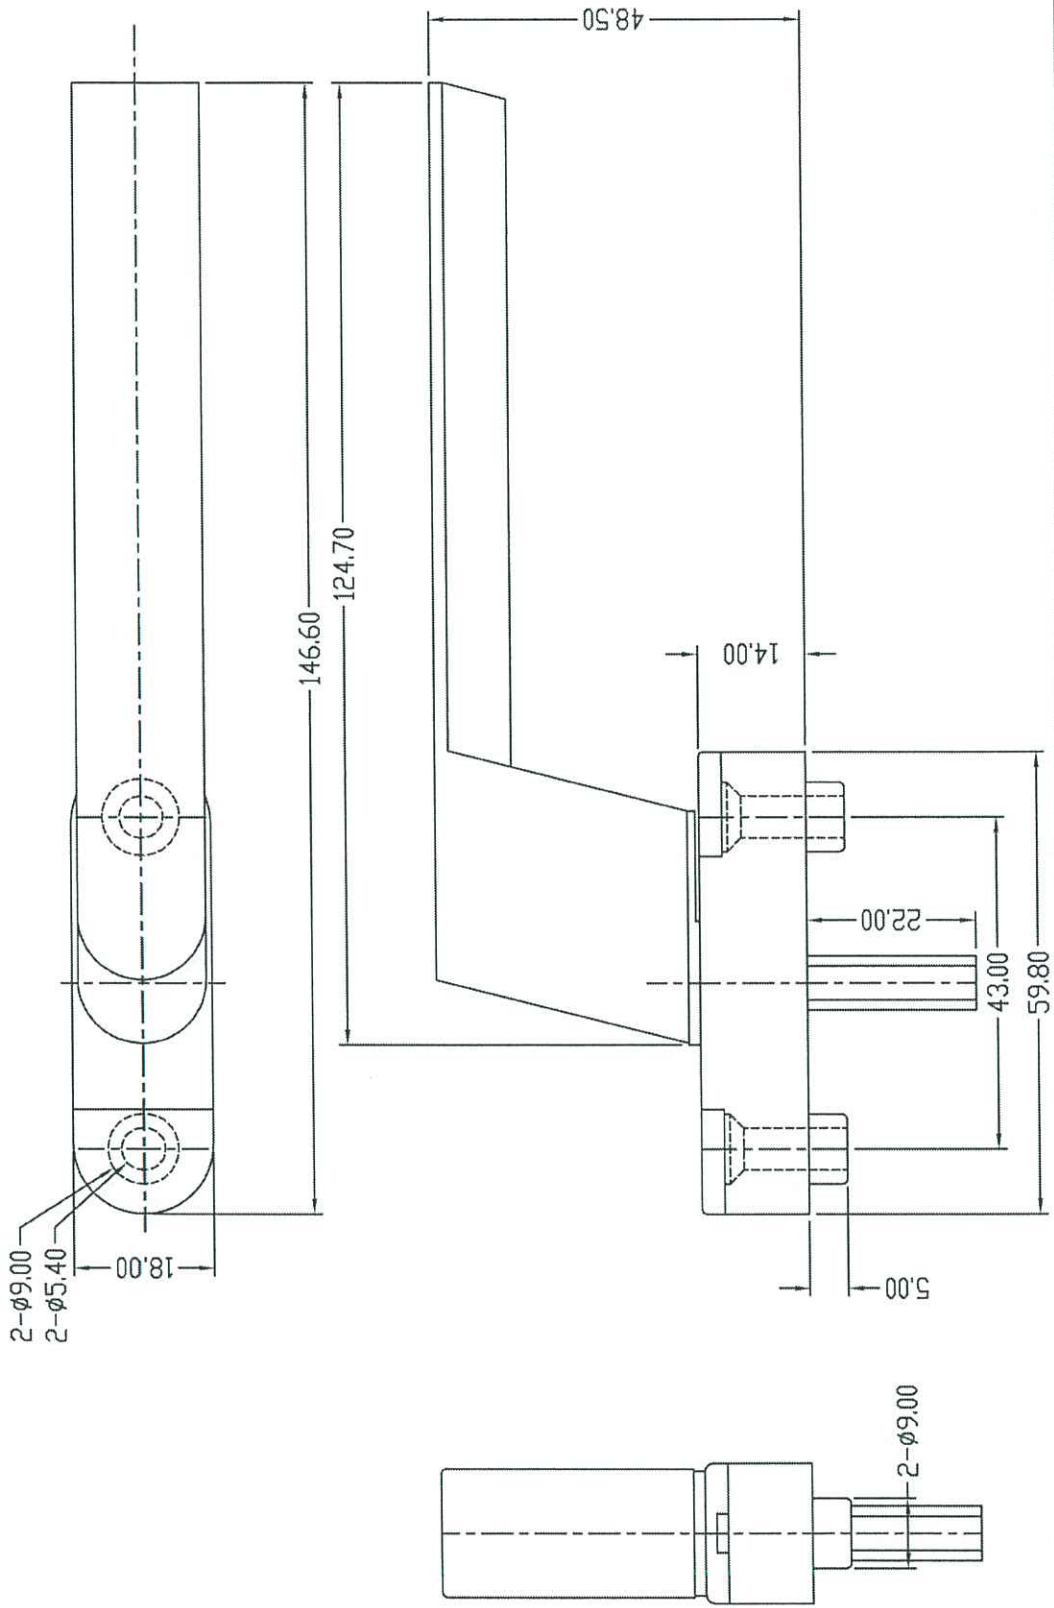

傳遞編號：HK 2306/21

發件人簽署：Eric Liu

項目經理簽署：PPZ

技術要求

1. 材料：

2. 尺寸單位：MM.

供應商：	客戶：				
供應商型號：	客戶型號：				
要求：	要求：	日期	批准	校核	繪圖
備註：	備註：	備註 MLDPOB-PH 扳手配 MLDPOB-PB 座牌			
		修改	版本	描述	公差
		△	1.0	型號	±0.30
		繪圖時間	批准時間	校核時間	繪圖時間
		22-11-06			
		楊勵翔	楊勵翔	比例	1:1
		目錄	目錄	圖號	MLDPOB-G
		LDX 型方軸執手			
		PF-LD			