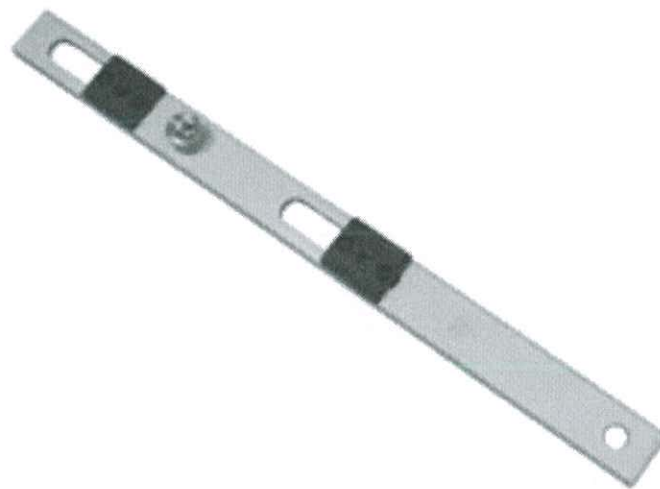

立興(楊氏)有限公司

香港葵涌 葵昌路26-38號
豪華工業大廈8字樓D座

立興楊氏實業(深圳)有限公司

中國廣東深圳市 光明新區
玉塘街道 田寮社區 田益一街10號

電話 (852) 2412 2288 / 2423 8620 / 2412 2490 | 傳真 (852) 2489 2760

電郵 main@liphingyeungs.com.hk | 網址 sz-liphingyeungs.com