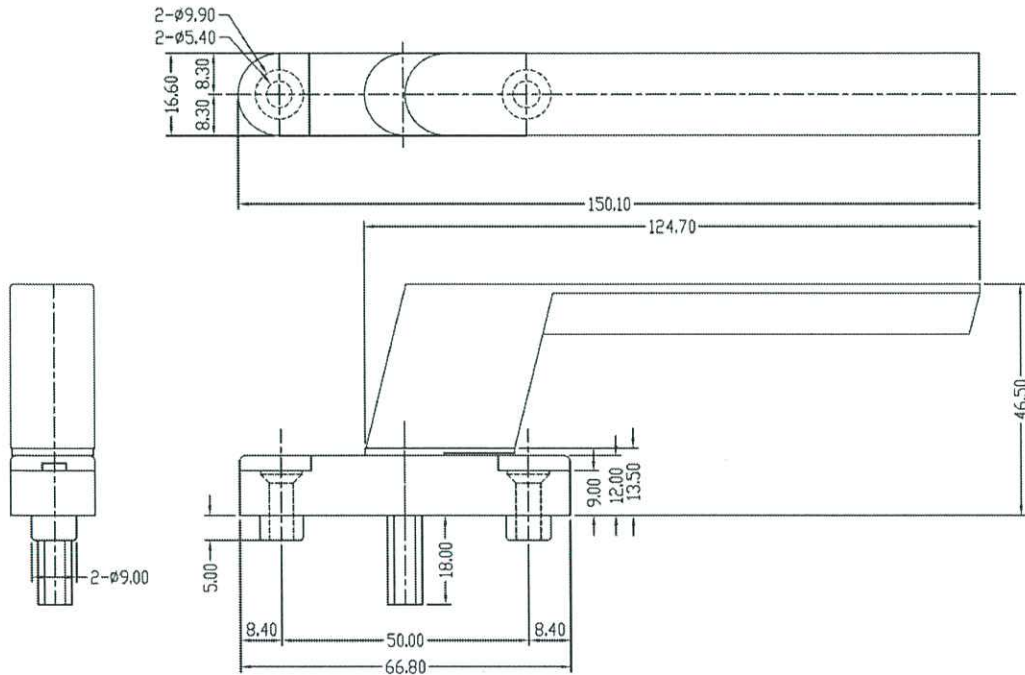

立興(楊氏)有限公司

LIP HING (YEUNG'S) COMPANY LIMITED

Project: TIN WING STOP OF TIN SHUI WAI

MLDFOB-18 MLDPOB手柄配9K-10220-PB坐腳(18MM長方軸)

~~GTAO-50~~ 25MM平收單向傳動器 (50孔位)