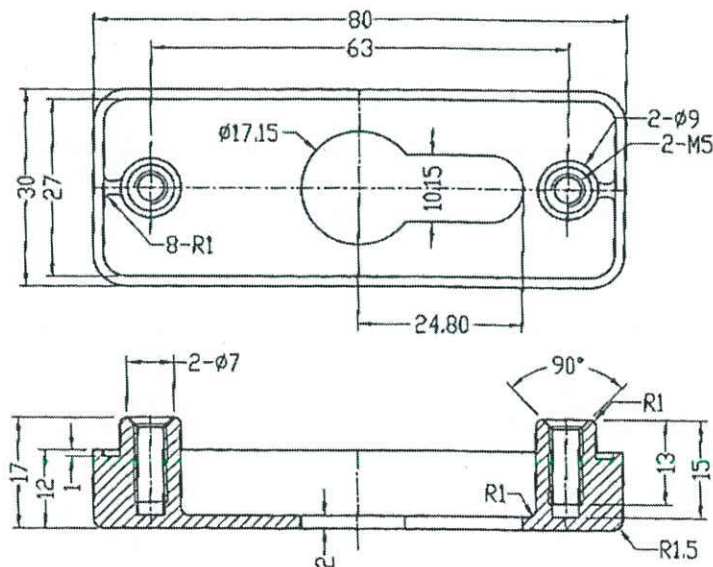

立興(楊氏)有限公司

LIP HING (YEUNG'S) COMPANY LIMITED

Project: TIN WING STOP OF TIN SHUI WAI

HFRE 室外門執手

HFRS 室內門執手

DCB-PCOR 鋁門鎖 - 外鎖方形心盒

立興(楊氏)有限公司

香港葵涌 葵昌路26-38號
豪華工業大廈8字樓D座