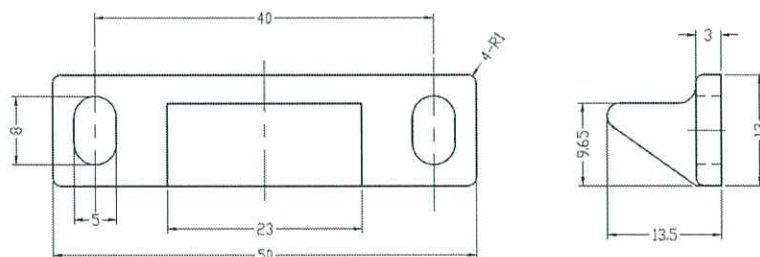

Project: TIN WING STOP OF TIN SHUI WAI

NBSS 窗玉扣碼(16MM)

DHMAN 多向調節門合頁

立興(楊氏)有限公司
香港葵涌 葵昌路26-38號
豪華工業大廈8字樓D座

立興楊氏實業(深圳)有限公司 電話 (852) 2412 2288 / 2423 8620 / 2412 2490 | 傳真 (852) 2489 2760
中國廣東深圳市 光明新區 玉塘街道 田寮社區 田益一街10號
電郵 main@liphingyeungs.com.hk | 網址 sz-liphingyeungs.com