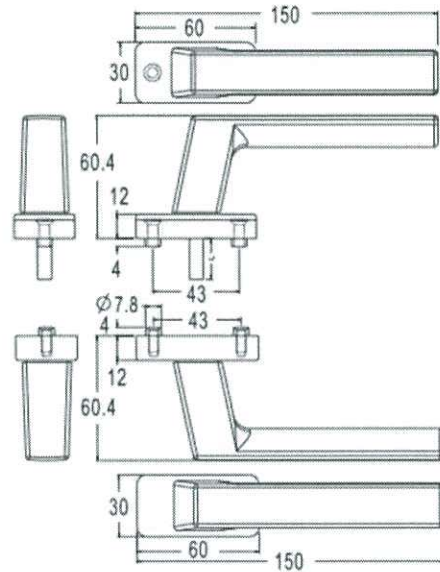

立興(楊氏)有限公司

LIP HING (YEUNG'S) COMPANY LIMITED

Project: TIN WING STOP OF TIN SHUI WAI

HFRE 室外門執手

HFRS 室內門執手

DCB-PCOR 鋁門鎖 - 外鎖方形心盒