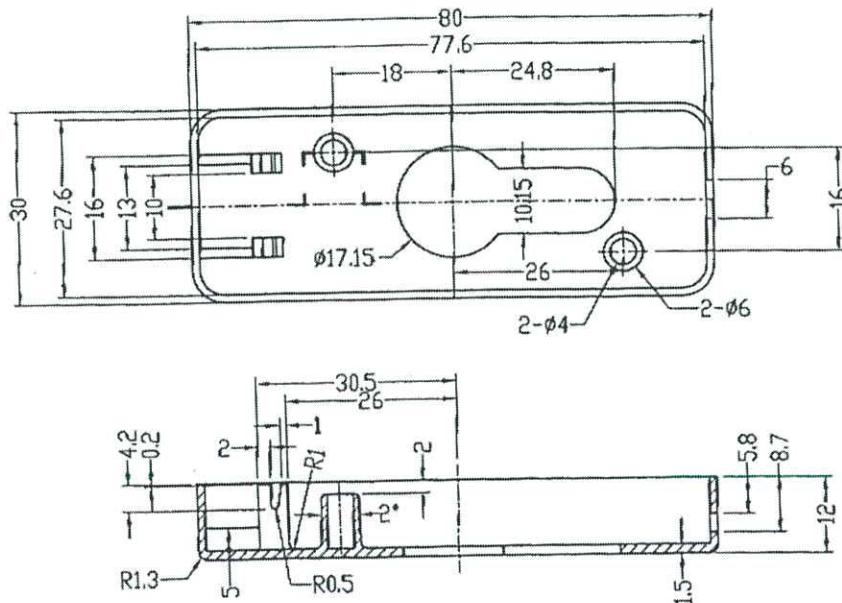

Project: TIN WING STOP OF TIN SHUI WAI

DCB-PCIR 鋁門鎖 - 內鎖方形心盒
DCB-NCSR 鋁門鎖心座 (方形尼龍)

ALB-HDGC-A 拉杆

立興(楊氏)有限公司

香港葵涌 葵昌路26-38號
豪華工業大廈8字樓D座

立興楊氏實業(深圳)有限公司

中國廣東深圳市 光明新區
玉塘街道 田寮社區 田益一街10號

電話 (852) 2412 2288 / 2423 8620 / 2412 2490 | 傳真 (852) 2489 2760