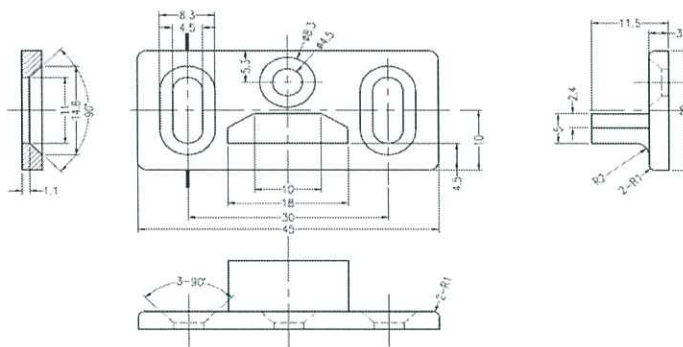

電郵 main@liphingyeungs.com.hk | 網址 sz-liphingyeungs.com

立興(楊氏)有限公司

LIP HING (YEUNG'S) COMPANY LIMITED

Project: TIN WING STOP OF TIN SHUI WAI

HDGC/APCR "HDGC" 門鎖盒 - 電珍珠銘

9K-10322-11 11MM高多點鎖鎖口(5.0MM厚)

立興(楊氏)有限公司