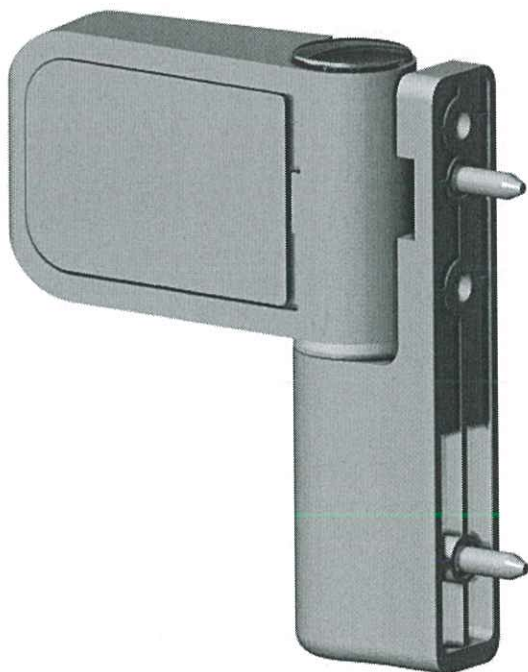

DHMAN 多向調節門合頁