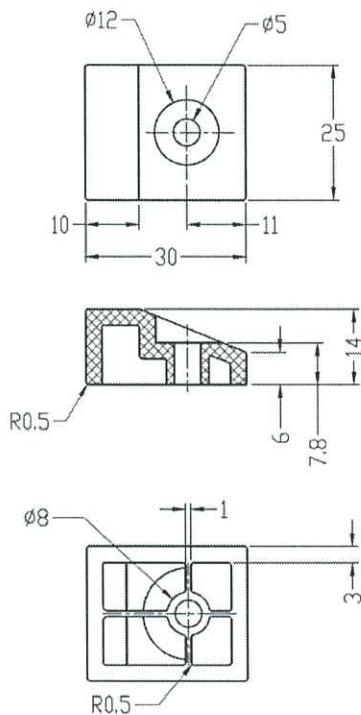

立興(楊氏)有限公司

LIP HING (YEUNG'S) COMPANY LIMITED

Project: TIN WING STOP OF TIN SHUI WAI

N8262 8262 單孔斜面傍膠

NBSF 窗框扣碼(大)