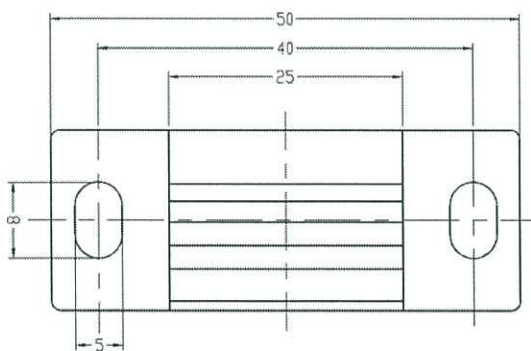

電郵 main@liphingyeungs.com.hk | 網址 sz-liphingyeungs.com

立興(楊氏)有限公司

LIP HING (YEUNG'S) COMPANY LIMITED

Project: TIN WING STOP OF TIN SHUI WAI

N8262 8262 單孔斜面傍膠

NBSF 窗框扣碼(大)

立興(楊氏)有限公司

香港葵涌 葵昌路26-38號
豪華工業大廈8字樓D座