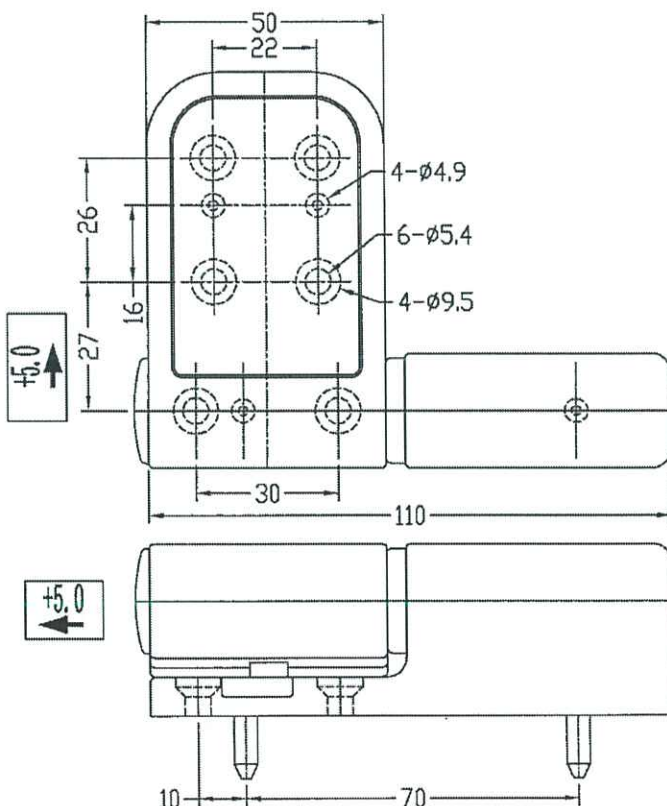

Project: TIN WING STOP OF TIN SHUI WAI

NBSS 窗玉扣碼(16MM)

DHMAN 多向調節門合頁

立興(楊氏)有限公司
香港葵涌 葵昌路26-38號
豪華工業大廈8字樓D座

立興楊氏實業(深圳)有限公司 電話 (852) 2412 2288 / 2423 8620 / 2412 2490 | 傳真 (852) 2489 2760
中國廣東深圳市 光明新區 玉塘街道 田寮社區 田益一街10號
電郵 main@liphingyeungs.com.hk | 網址 sz-liphingyeungs.com