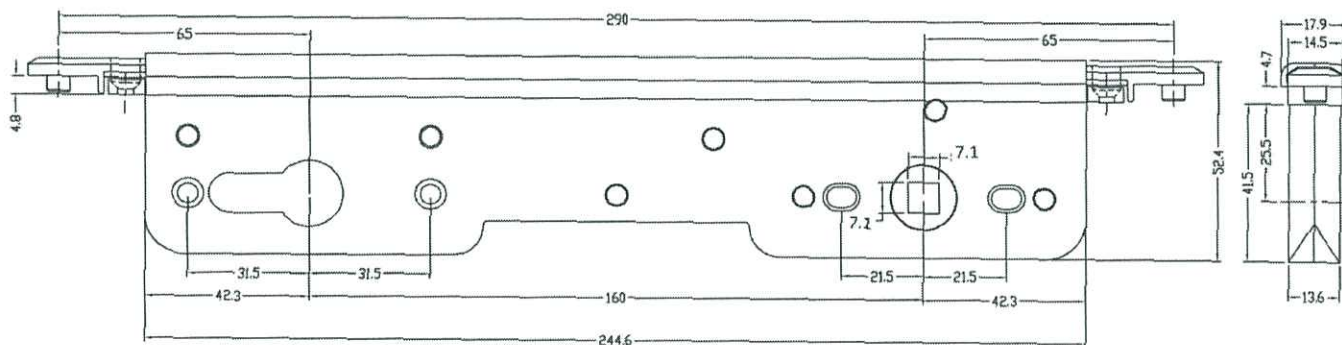

立興(楊氏)有限公司

LIP HING (YEUNG'S) COMPANY LIMITED

Project: TIN WING STOP OF TIN SHUI WAI

HDGC/APCR "HDGC" 門鎖盒 - 電珍珠銘

9K-10322-11 11MM高多點鎖鎖口(5.0MM厚)