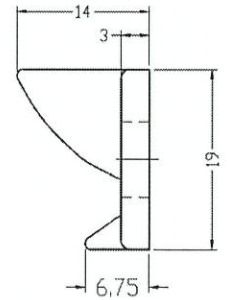

立興(楊氏)有限公司

LIP HING (YEUNG'S) COMPANY LIMITED

Project: TIN WING STOP OF TIN SHUI WAI

N8262 8262 單孔斜面傍膠 ✓

NBSF 窗框扣碼(大) ✓

立興(楊氏)有限公司

香港葵涌 葵昌路26-38號
豪華工業大廈8字樓D座

立興楊氏實業(深圳)有限公司