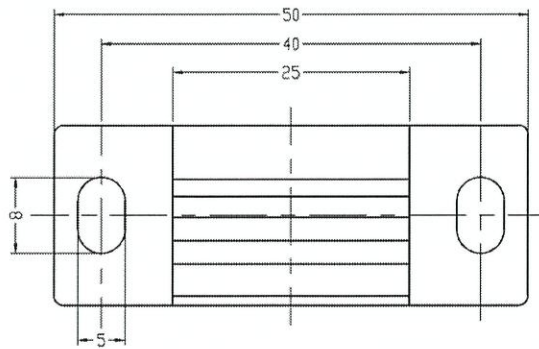

立興(楊氏)有限公司

LIP HING (YEUNG'S) COMPANY LIMITED

Project: TIN WING STOP OF TIN SHUI WAI

N8262 8262 單孔斜面傍膠 ✓

NBSF 窗框扣碼(大) ✓

立興(楊氏)有限公司

香港葵涌 葵昌路26-38號
豪華工業大廈8字樓D座

立興楊氏實業(深圳)有限公司