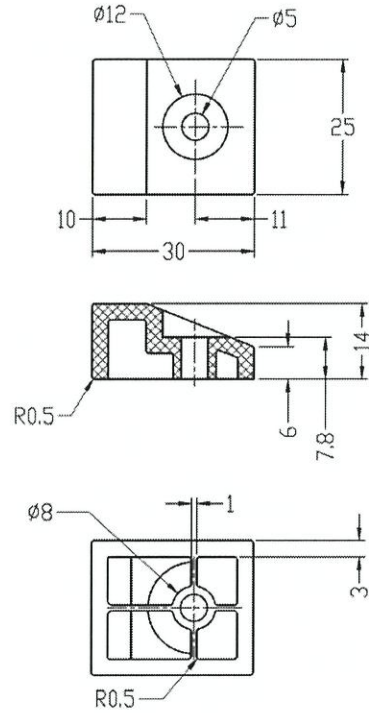

立興(楊氏)有限公司

LIP HING (YEUNG'S) COMPANY LIMITED

Project: TIN WING STOP OF TIN SHUI WAI

N8262 8262 單孔斜面傍膠 ✓

NBSF 窗框扣碼(大) ✓