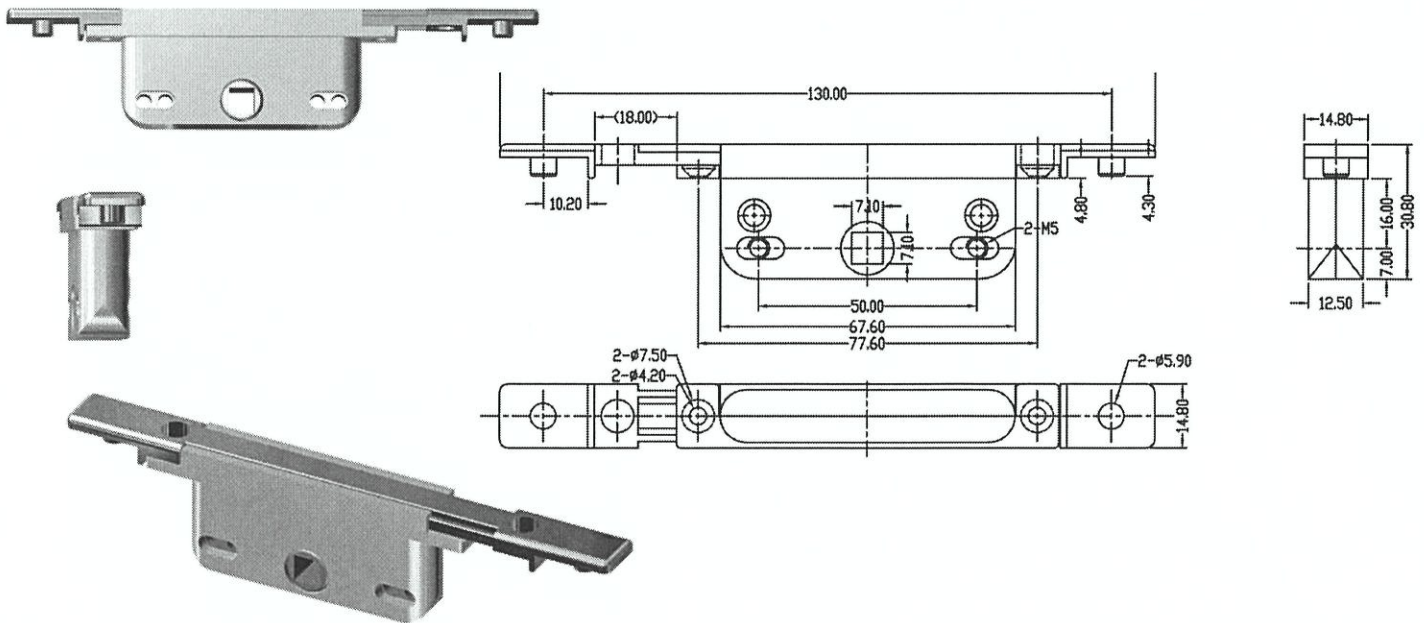

立興(楊氏)有限公司

LIP HING (YEUNG'S) COMPANY LIMITED

Project: TIN WING STOP OF TIN SHUI WAI

<窗>

MLDFOB-18 MLDPOB手柄配9K-10220-PB坐腳(18MM長方軸) ✓

- A) 分離式
- B) 正常款

GTAO-50 25MM平收單向傳動器 (50孔位) ✓

立興(楊氏)有限公司