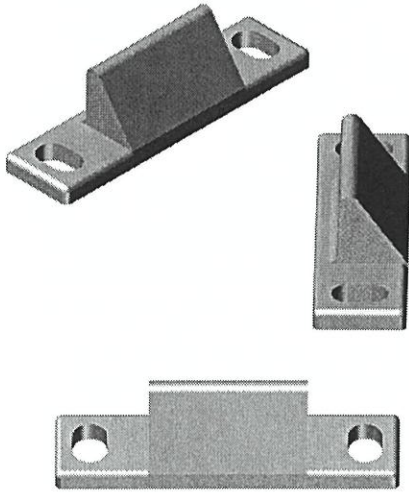

立興(楊氏)有限公司

LIP HING (YEUNG'S) COMPANY LIMITED

Project: TIN WING STOP OF TIN SHUI WAI

NBSS 窗玉扣碼(16MM) ✓