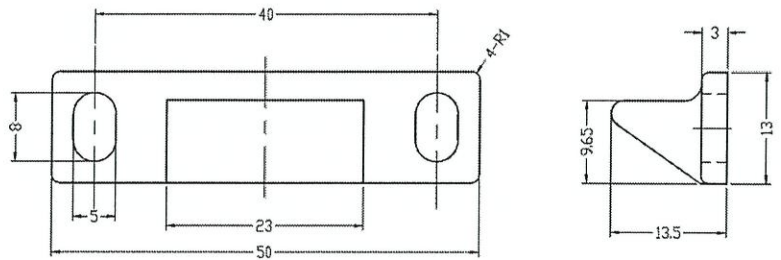

立興(楊氏)有限公司

LIP HING (YEUNG'S) COMPANY LIMITED

Project: TIN WING STOP OF TIN SHUI WAI

NBSS 窗玉扣碼(16MM) ✓