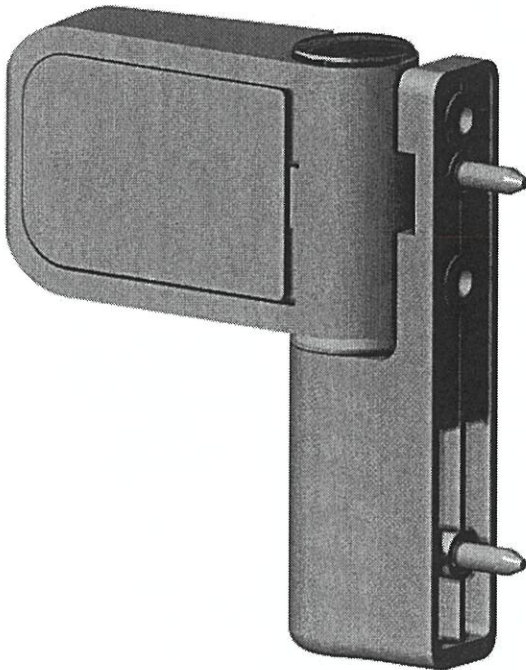

DHMAN 多向調節門合頁