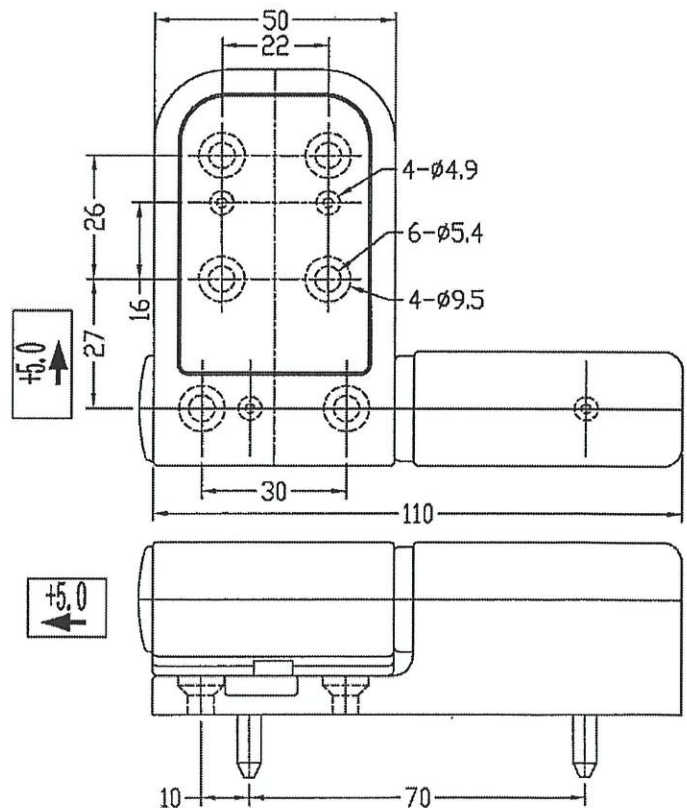

DHMAN 多向調節門合頁