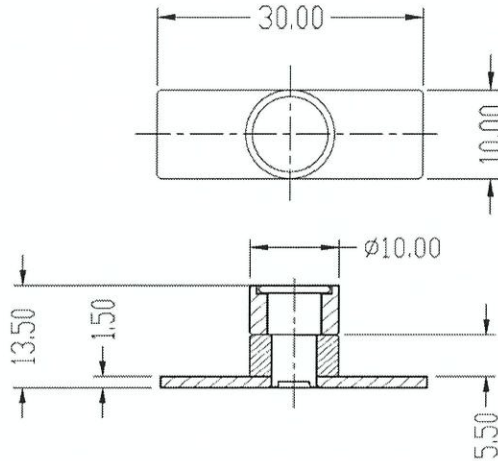

立興(楊氏)有限公司

LIP HING (YEUNG'S) COMPANY LIMITED

Project: TIN WING STOP OF TIN SHUI WAI

ACRP-13.5 多點鎖13.5MM高傳動珠 ✓

KMPI/ABCR 多點鎖內鎖型鎖口 - 電光鉻 ✓