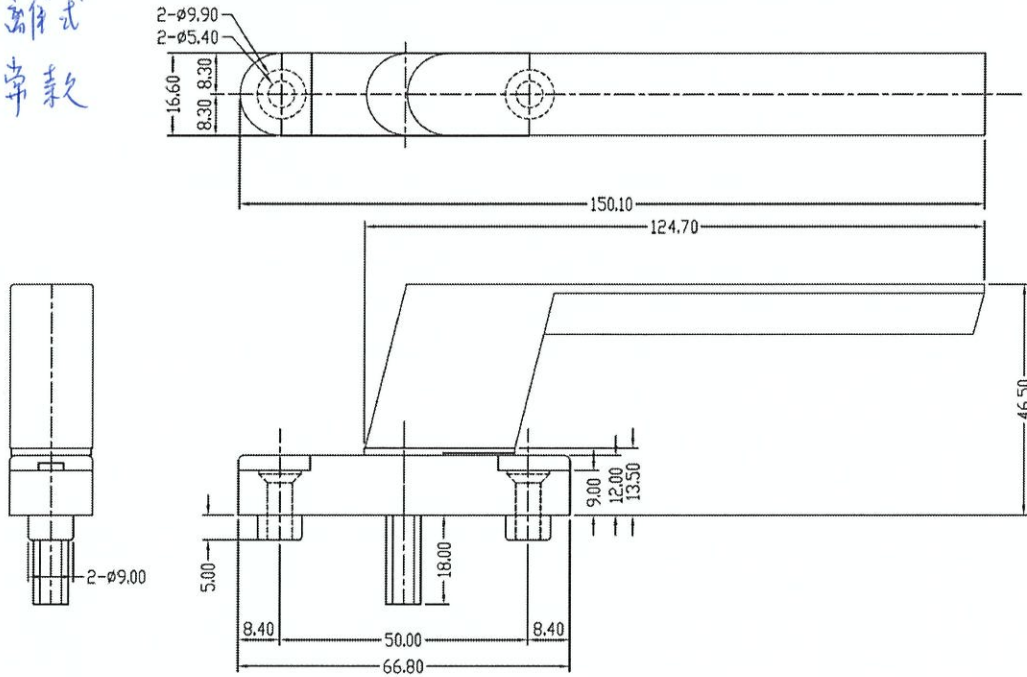

立興(楊氏)有限公司

LIP HING (YEUNG'S) COMPANY LIMITED

Project: TIN WING STOP OF TIN SHUI WAI

<窗>

MLDFOB-18 MLDPOB手柄配9K-10220-PB坐腳(18MM長方軸) ✓

- A) 分離式
- B) 正常款

GTAO-50 25MM平收單向傳動器 (50孔位) ✓

立興(楊氏)有限公司