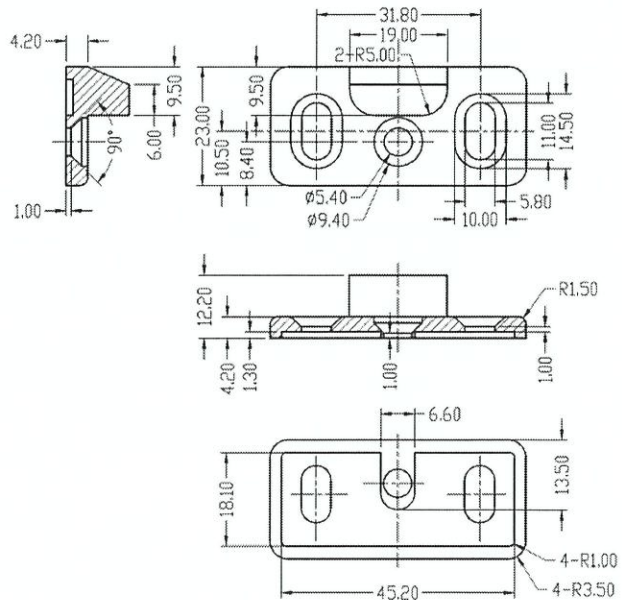

立興(楊氏)有限公司
香港葵涌 葵昌路26-38號
豪華工業大廈8字樓D座

立興楊氏實業(深圳)有限公司 電話 (852) 2412 2288 / 2423 8620 / 2412 2490 | 傳真 (852) 2489 2766
中國廣東深圳市 光明新區 玉塘街道 田寮社區 田益一街10號 電郵 main@liphingyeungs.com.hk | 網址 sz-liphingyeungs.com