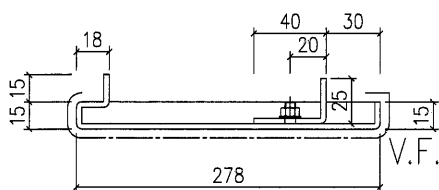

馱 最?	J-851	華 雁	青 衣 明 翹 滙	
靡 〔 想	幕 牆 收 口 鋁 板 拆 圖	?	蚧	
第 蹋	3mm 鋁 板	華 雁	✓	
? 伎	灰 色	馱?		

暫 璃