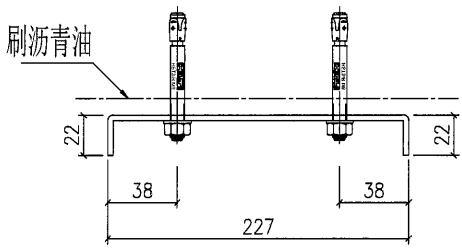

馱 最?	J-851	華 屨	青 衣 明 翹 滙	蜚 璃
摩 { 想	幕 牆 收 口 鋁 板 拆 圖		? 斲	
第 蹋	3mm 鋁 板		華 屨 ✓	
? 伎	MILL		馱?