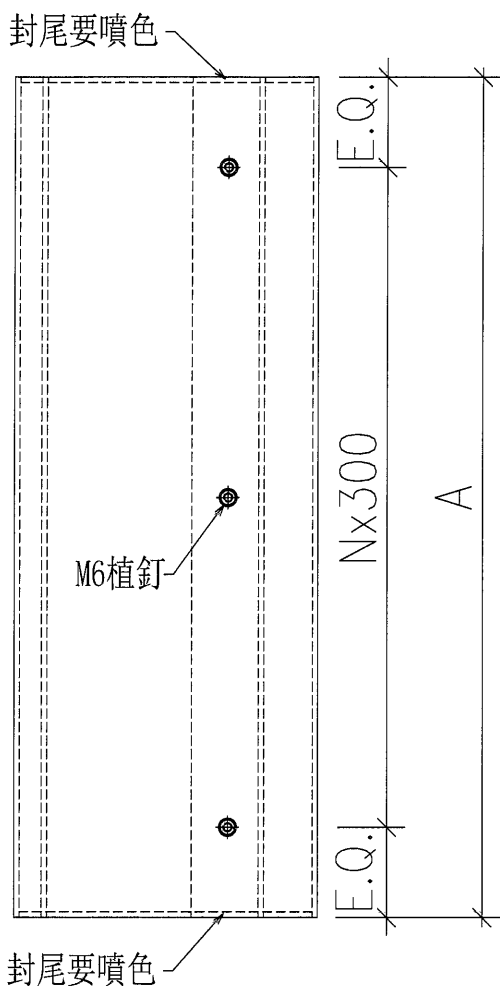

藝 扭 跣 昔 鈕 變 鼠 伺
MIDI Aluminium Fabricator Ltd.

??		易 蹋?		
察?	懷 槍 滂	2020.5.18	??	CC-02A
党 蛭			?? 講	
??			蠶 杓	奔 離

圖號	A	N	數量	顏色
CC-02A	1153	3	1	灰色
CC-02B	1215	3	1	灰色
CC-02C	2255	7	1	灰色
CC-02D	1215	3	1	灰色
CC-02E	2255	7	1	灰色