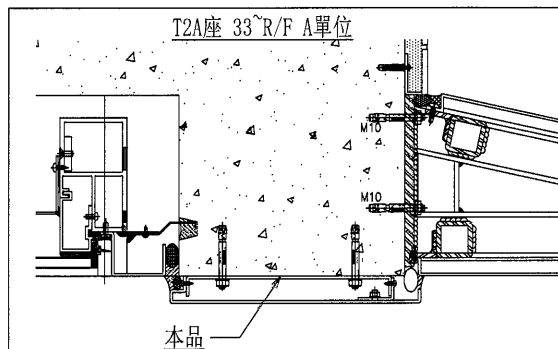

馱 最?	J-851	華 雁	青 衣 明 翹 滙	
靡 〔 想	幕 牆 收 口 鋁 板 拆 圖	?	蚧	
第 蹋	3mm 鋁 板	華 雁	✓	
? 伎	灰 色	馱?		

暫 璃