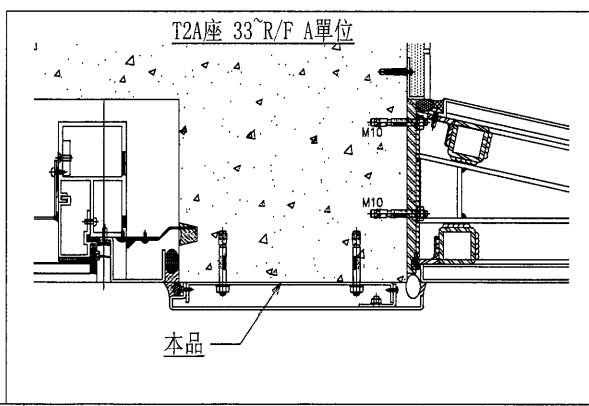

馱 最?	J-851	華 屨	青 衣 明 翹 滙	蜚 璃
摩 { 想	幕 牆 收 口 鋁 板 拆 圖		? 斲	
第 蹋	3mm 鋁 板		華 屨 ✓	
? 伎	MILL		馱?