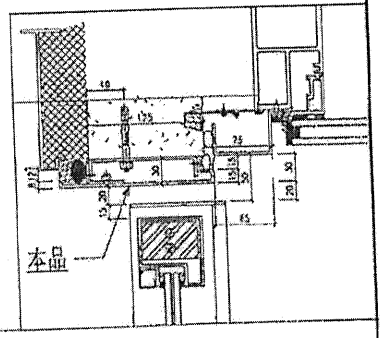

駭 最?	J-851	華 冠	青 衣 明 翹 瀨		暫 璃
靡 想	幕 端 收 口 鋁 板 拆 圖			?	
第 蹋	3mm 鋁 板	華 冠		✓	
? 伎	-	駭?