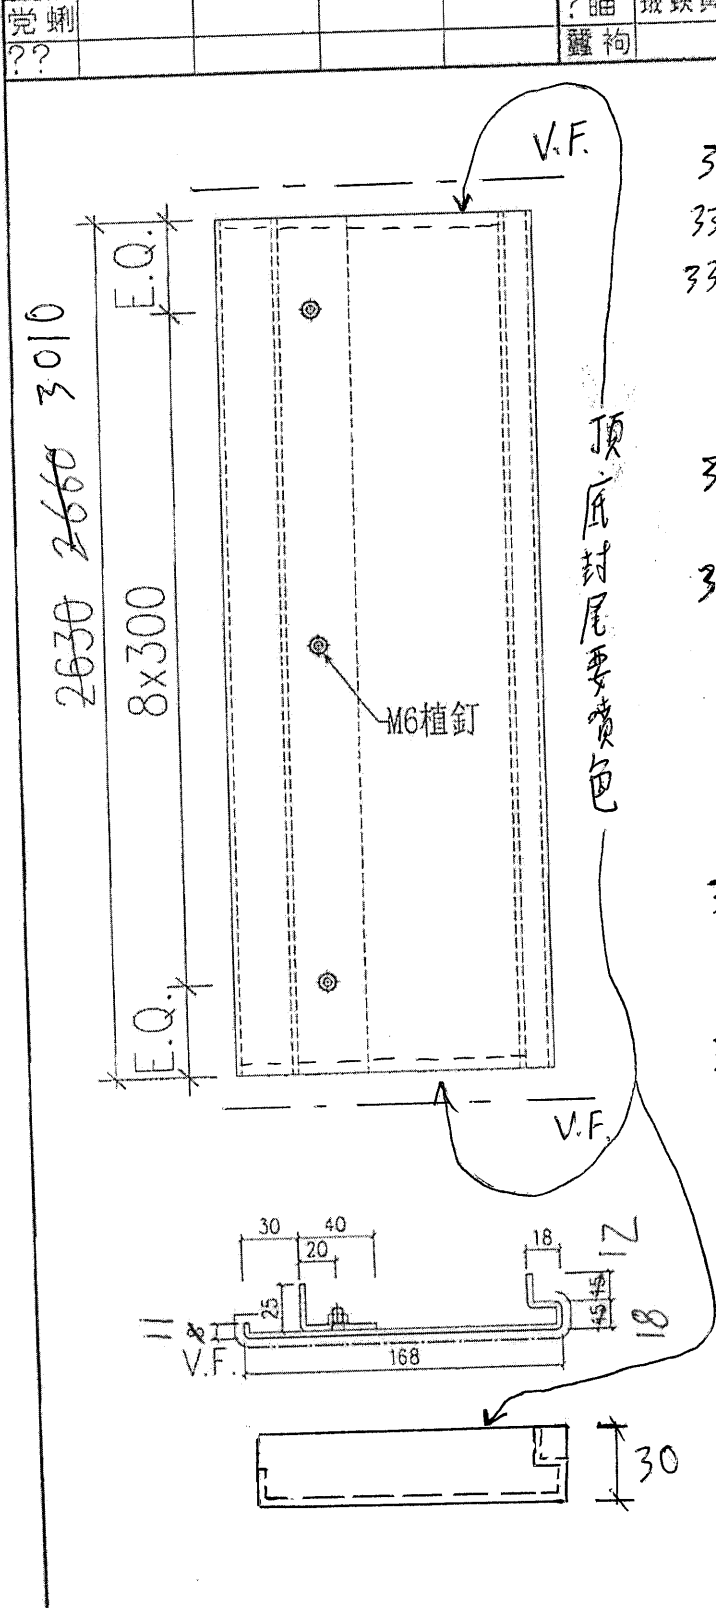

總數: 2

馱 最?	J-851	華 冠	青 衣 明 翹 滙	暫 璃
靡 想	幕 牆 收 口 鋁 板 拆 圖	?	蛸	
第 踏	3mm 鋁 板	華 冠	✓	
? 伎	-	馱?		

EG-DWG4

藝 枉 跣 斷 鈕 葵 鼠 伺
MIDI Aluminium Fabricator Ltd.

??	易 蹋?	
案?	懷 槍 滂	2020.5.18
??	玳 蛩 輿	2020.5.30
??	蠶 拘	?? 講
		奔 離