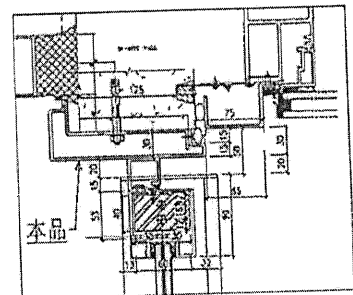

歌 最?	J-851	華 雁	青 衣 明 翹 滙	
靡 想	幕 牆 收 口 鋁 板 拆 圖			?
第 踏	3mm 鋁 板	華 雁	✓	
? 伎	-	馱?		

暫 璃