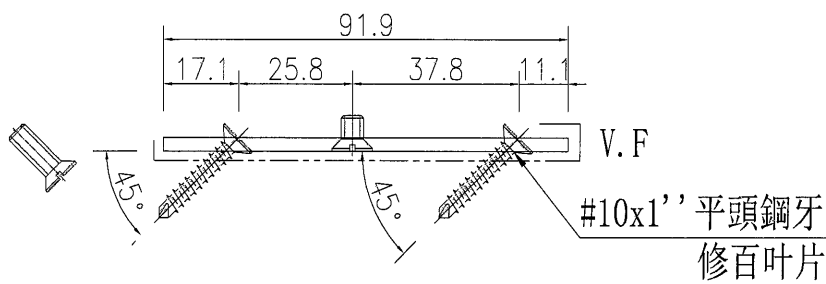

工程號 J-851 地盤 青衣明翹匯

名稱	鋁板拆圖	制圖	吳禕瑜	2020.05.08	修改		
材料	3mm鋁板	復核			日期		
顏色	UCT534509SC-3(深灰色)	批准			圖號	J851-HBY-LB8	

美特鋁質 有限公司
MIDI Aluminium Fabricator Ltd.

數量	備註
1	

工程號 J-851 地盤 青衣明翹匯

名稱	鋁板拆圖	制圖	吳禕瑜	2020.05.08	修改		
材料	3mm鋁板	復核			日期		
顏色	UCT534509SC-3(深灰色)	批准			圖號	J851-HBY-LB11	