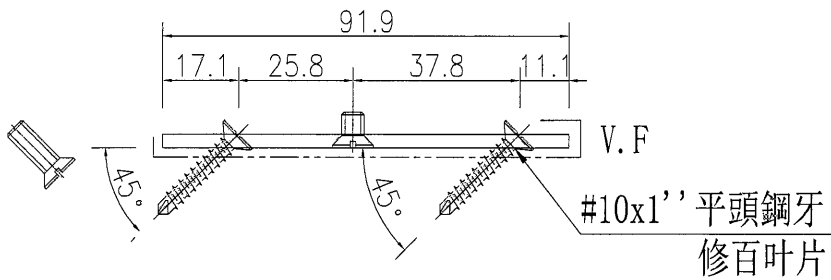

名稱	鋁板拆圖	制圖	吳禕瑜	2020.05.08	修改			
材料	3mm鋁板	復核			日期			
顏色	UCT534509SC-3(深灰色)	批准			圖號	J851-HBY-LB7