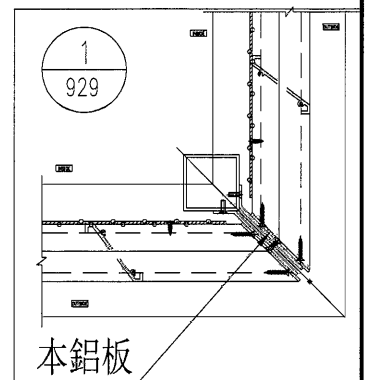

美特鋁質 有限公司
MIDI Aluminium Fabricator Ltd.

數量	備註
1	

工程號 J-851 地盤 青衣明翹匯

名稱	鋁板拆圖	制圖	吳禕瑜	2020.05.08	修改		
材料	3mm鋁板	復核			日期		
顏色	UCT534509SC-3(深灰色)	批准			圖號	J851-HBY-LB12