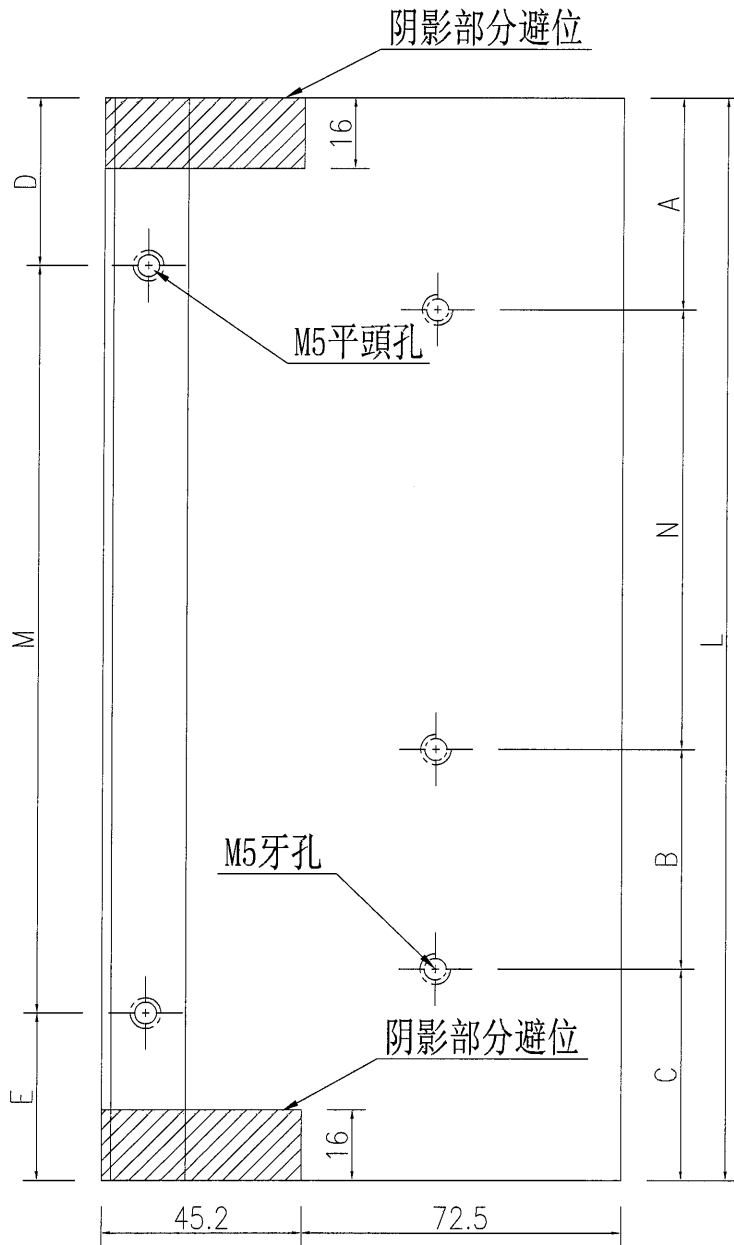

美特鋁質 有限公司
MIDI Aluminium Fabricator Ltd.

序號	物料編號	數量	長度L	A	N	B	C	D	M	E
1	J851-HBY-LB1	1	866	98	315 x 2	138	0	133	300 x 2	133
2	J851-HBY-LB3	1	366	55	263 x 1	48	0	83	200 x 1	83
3	J851-HBY-LB5	1	1016	78	315 x 2	255	53	58	300 x 3	58

工程號 J-851 地盤 青衣明翹匯

名稱	鋁板拆圖	制圖	吳禕瑜	2020.05.08	修改			
材料	3mm鋁板	復核			日期			
顏色	UCT534509SC-3(深灰色)	批准			圖號	J851-HBY-LB1