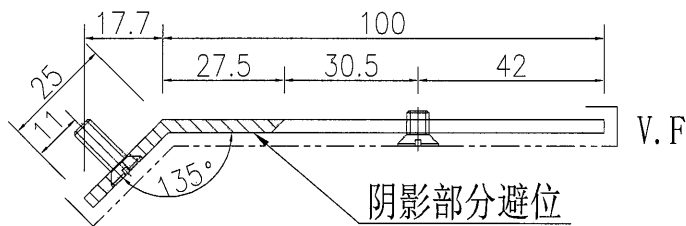

美特鋁質 有限公司
MIDI Aluminium Fabricator Ltd.

序號	物料編號	數量	長度L	A	N	B	C	D	M	E
1	J851-HBY-LB1	1	866	98	315 x 2	138	0	133	300 x 2	133
2	J851-HBY-LB3	1	366	55	263 x 1	48	0	83	200 x 1	83
3	J851-HBY-LB5	1	1016	78	315 x 2	255	53	58	300 x 3	58

工程號 J-851 地盤 青衣明翹匯

名稱	鋁板拆圖	制圖	吳禕瑜	2020.05.08	修改			
材料	3mm鋁板	復核			日期			
顏色	UCT534509SC-3(深灰色)	批准			圖號	J851-HBY-LB1