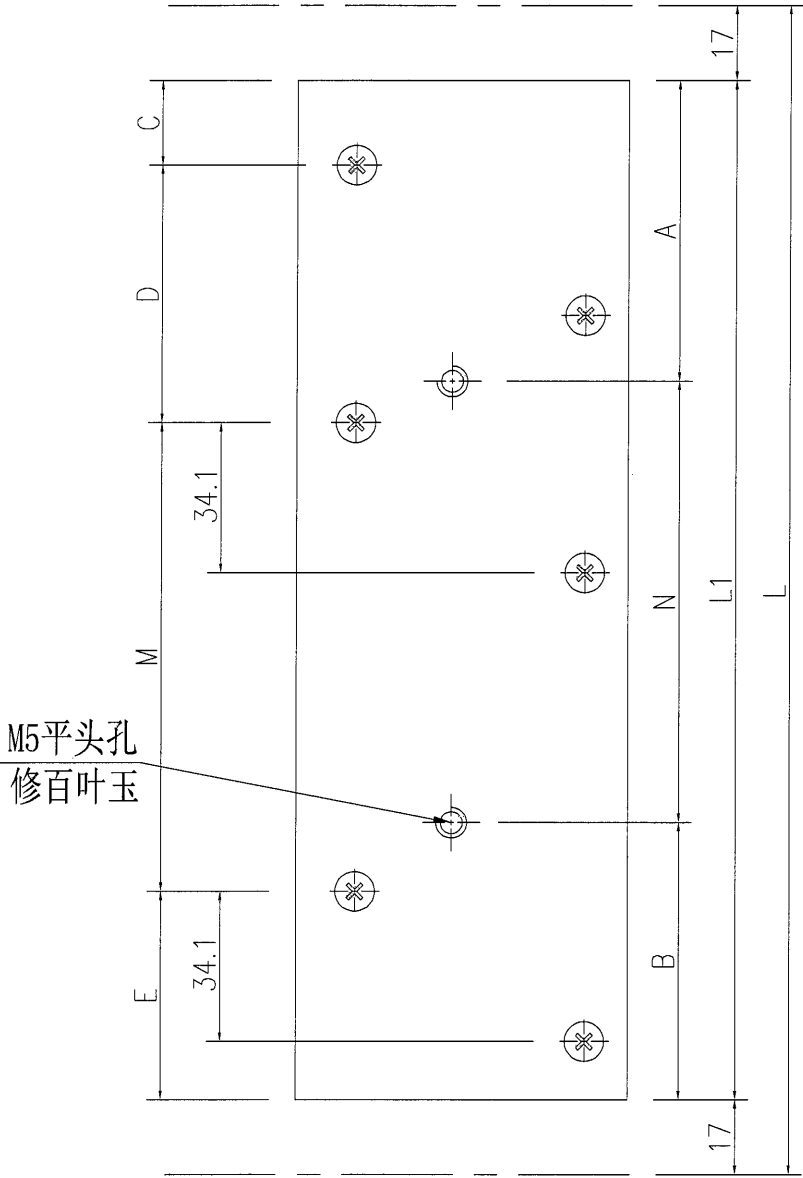

美特鋁質 有限公司
MIDI Aluminium Fabricator Ltd.

序號	物料編號	長度	長度L1	數量	A	N	B	C	D	M	E					
1	J851-HBY-LB7	900	866	1	98	315	x	2	138	28.9	63	x	12	=	756	45.4
2	J851-HBY-LB9	400	366	1	55	263	x	1	48	5.6	63	x	4	=	252	45.4

工程號 J-851 地盤 青衣明翹匯

M5平頭孔
修百叶玉