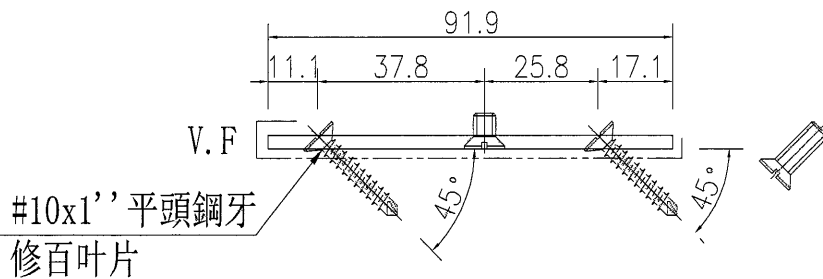

美特鋁質 有限公司
MIDI Aluminium Fabricator Ltd.

數量	備註
1	

工程號 J-851 地盤 青衣明翹匯

名稱	鋁板拆圖	制圖	吳禕瑜	2020.05.08	修改		
材料	3mm鋁板	復核			日期		
顏色	UCT534509SC-3(深灰色)	批准			圖號	J851-HBY-LB12