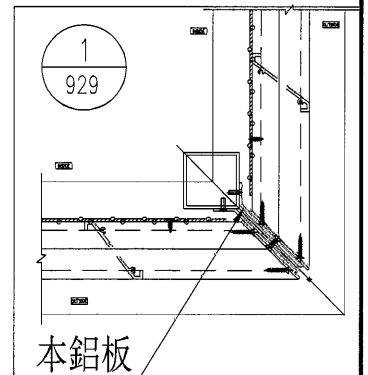

美特鋁質 有限公司
MIDI Aluminium Fabricator Ltd.

序號	物料編號	數量	長度L	A	N	B	C	D	M	E
1	J851-HBY-LB2	1	866	98	315 x 2	138	0	133	300 x 2	133
2	J851-HBY-LB4	1	596	148	300 x 1	148	0	198	200 x 1	198
3	J851-HBY-LB6	1	1016	78	315 x 2	255	53	58	300 x 3	58

工程號 J-851 地盤 青衣明翹匯

名稱	鋁板拆圖	制圖	吳禕瑜	2020.05.08	修改		
材料	3mm鋁板	復核			日期		
顏色	UCT534509SC-3(深灰色)	批准			圖號	J851-HBY-LB2