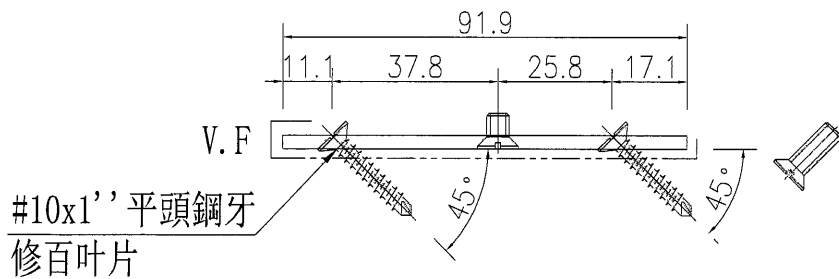

美特鋁質 有限公司
MIDI Aluminium Fabricator Ltd.

序號	物料編號	長度L	長度L1	數量	A	N	B	C	D	M	E	
1	J851-HBY-LB8	900	866	1	98	315	x 2	138	28.9	63	x 12 = 756	45.4
2	J851-HBY-LB10	400	366	1	55	263	x 1	48	5.6	63	x 4 = 252	45.4

工程號 J-851 地盤 青衣明翹匯

名稱	鋁板拆圖	制圖	吳禕瑜	2020.05.08	修改		
材料	3mm鋁板	復核			日期		
顏色	UCT534509SC-3(深灰色)	批准			圖號	J851-HBY-LB8