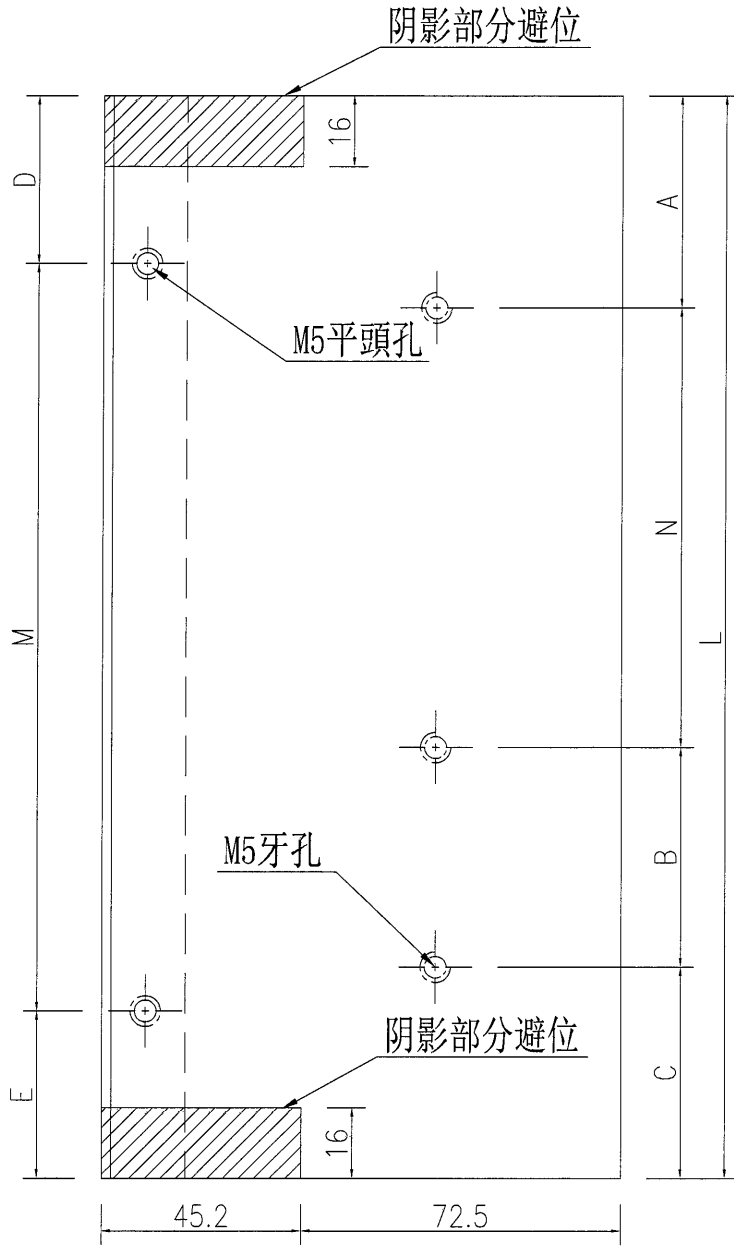

美特鋁質 有限公司
MIDI Aluminium Fabricator Ltd.

序號	物料編號	數量	長度L	A	N	B	C	D	M	E
1	J851-HBY-LB2	1	866	98	315 x 2	138	0	133	300 x 2	133
2	J851-HBY-LB4	1	596	148	300 x 1	148	0	198	200 x 1	198
3	J851-HBY-LB6	1	1016	78	315 x 2	255	53	58	300 x 3	58

工程號 J-851 地盤 青衣明翹匯

名稱	鋁板拆圖	制圖	吳禕瑜	2020.05.08	修改		
材料	3mm鋁板	復核			日期		
顏色	UCT534509SC-3(深灰色)	批准			圖號	J851-HBY-LB2