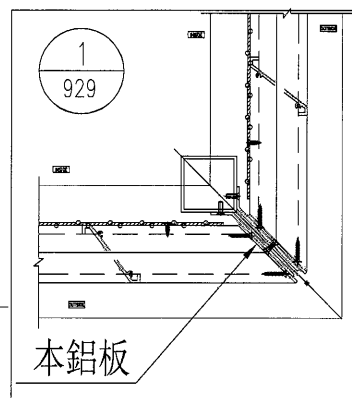

工程號 J-851 地盤 青衣明翹匯

名稱	鋁板拆圖	制圖	吳禕瑜	2020.05.08	修改		
材料	3mm鋁板	復核			日期		
顏色	UCT534509SC-3(深灰色)	批准			圖號	J851-HBY-LB8	

美特鋁質 有限公司
MIDI Aluminium Fabricator Ltd.

數量	備註
1	

工程號 J-851 地盤 青衣明翹匯

名稱	鋁板拆圖	制圖	吳禕瑜	2020.05.08	修改		
材料	3mm鋁板	復核			日期		
顏色	UCT534509SC-3(深灰色)	批准			圖號	J851-HBY-LB11	