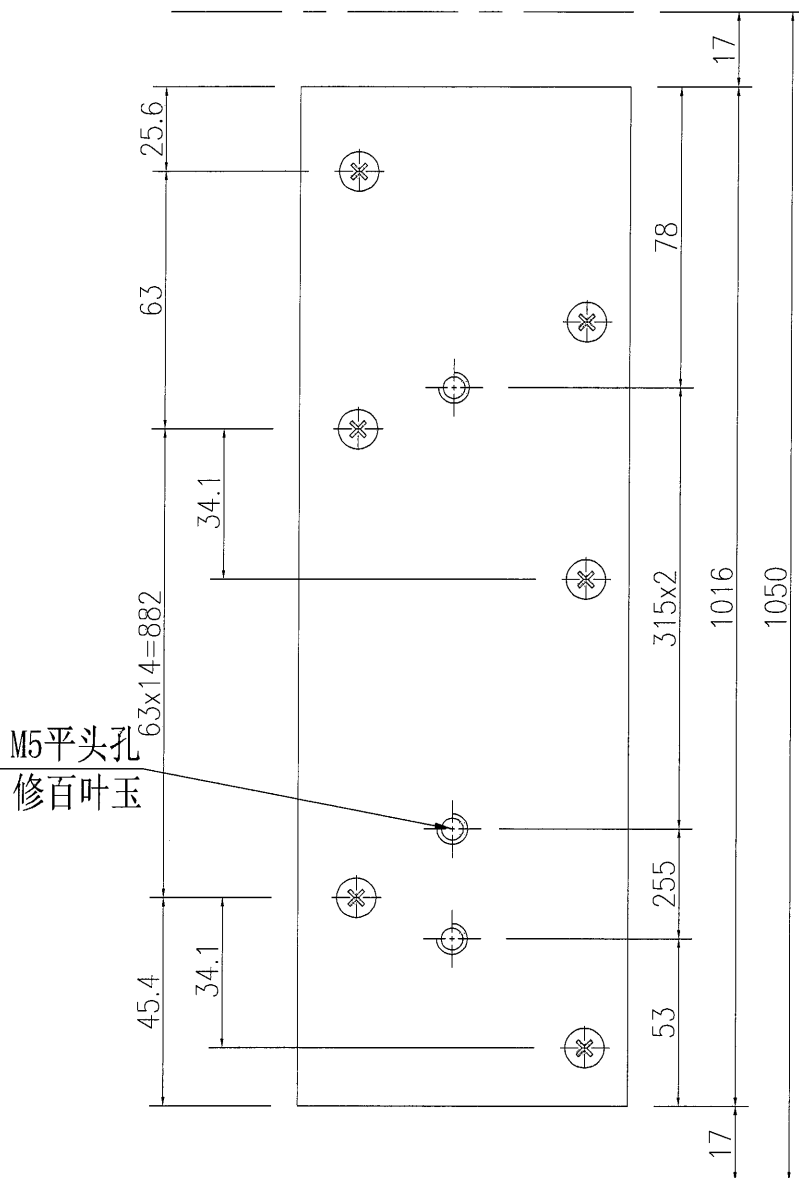

工程號 J-851 地盤 青衣明翹匯

名稱	鋁板拆圖	制圖	吳禕瑜	2020.05.08	修改		
材料	3mm鋁板	復核			日期		
顏色	UCT534509SC-3(深灰色)	批准			圖號	J851-HBY-LB8	

美特鋁質 有限公司
MIDI Aluminium Fabricator Ltd.

數量	備註
1	

工程號 J-851 地盤 青衣明翹匯

名稱	鋁板拆圖	制圖	吳禕瑜	2020.05.08	修改		
材料	3mm鋁板	復核			日期		
顏色	UCT534509SC-3(深灰色)	批准			圖號	J851-HBY-LB11	