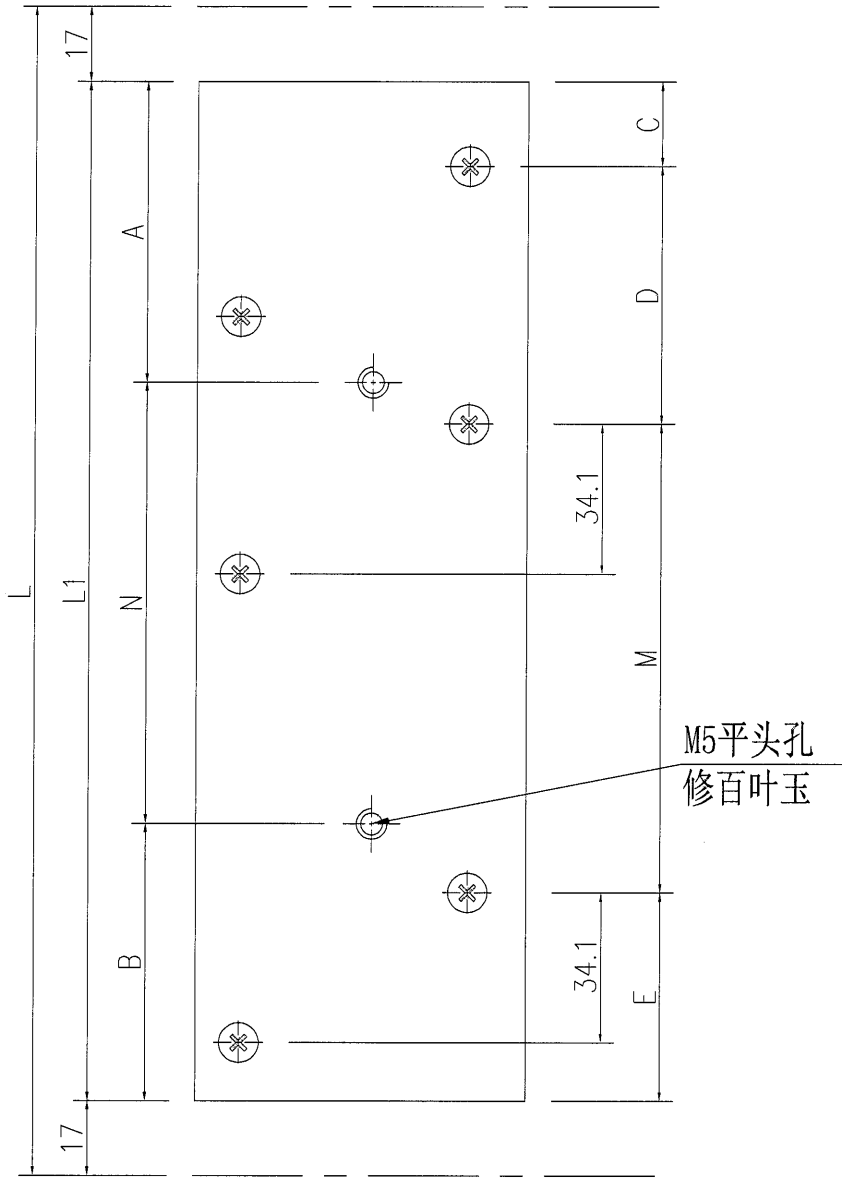

美特鋁質 有限公司
MIDI Aluminium Fabricator Ltd.

序號	物料編號	長度L	長度L1	數量	A	N	B	C	D	M	E	
1	J851-HBY-LB8	900	866	1	98	315	x 2	138	28.9	63	x 12 = 756	45.4
2	J851-HBY-LB10	400	366	1	55	263	x 1	48	5.6	63	x 4 = 252	45.4

工程號 J-851 地盤 青衣明翹匯

名稱	鋁板拆圖	制圖	吳禕瑜	2020.05.08	修改		
材料	3mm鋁板	復核			日期		
顏色	UCT534509SC-3(深灰色)	批准			圖號	J851-HBY-LB8