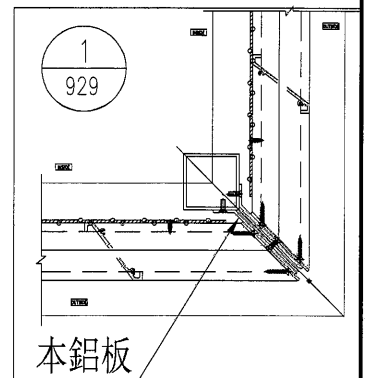

美特鋁質 有限公司
MIDI Aluminium Fabricator Ltd.

序號	物料編號	數量	長度L	A	N	B	C	D	M	E
1	J851-HBY-LB1	1	866	98	315 x 2	138	0	133	300 x 2	133
2	J851-HBY-LB3	1	366	55	263 x 1	48	0	83	200 x 1	83
3	J851-HBY-LB5	1	1016	78	315 x 2	255	53	58	300 x 3	58

工程號 J-851 地盤 青衣明翹匯

名稱	鋁板拆圖	制圖	吳禕瑜	2020.05.08	修改			
材料	3mm鋁板	復核			日期			
顏色	UCT534509SC-3(深灰色)	批准			圖號	J851-HBY-LB1