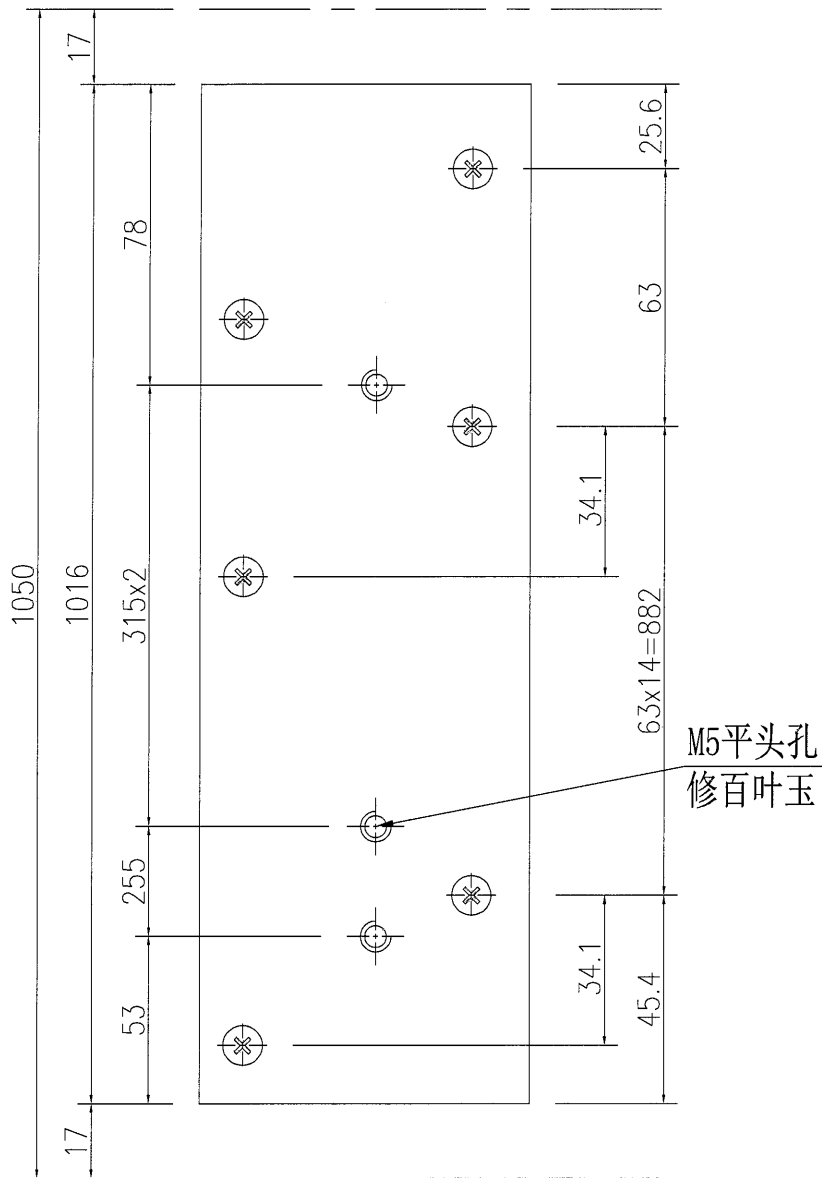

美特鋁質 有限公司
MIDI Aluminium Fabricator Ltd.

數量	備註
1	

工程號 J-851 地盤 青衣明翹匯

名稱	鋁板拆圖	制圖	吳禕瑜	2020.05.08	修改		
材料	3mm鋁板	復核			日期		
顏色	UCT534509SC-3(深灰色)	批准			圖號	J851-HBY-LB12