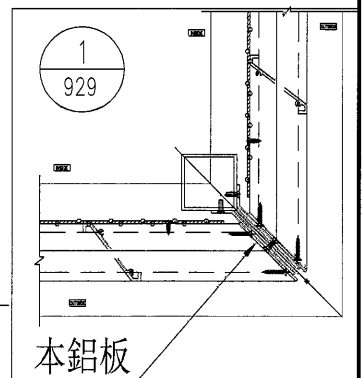

名稱	鋁板拆圖	制圖	吳禕瑜	2020.05.08	修改			
材料	3mm鋁板	復核			日期			
顏色	UCT534509SC-3(深灰色)	批准			圖號	J851-HBY-LB7