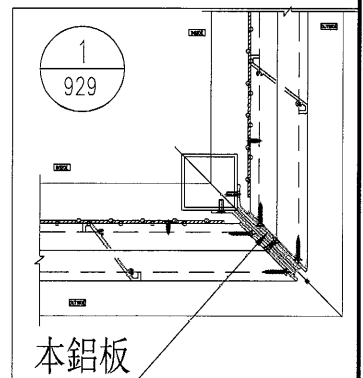

美特鋁質 有限公司
MIDI Aluminium Fabricator Ltd.

序號	物料編號	長度L	長度L1	數量	A	N	B	C	D	M	E	
1	J851-HBY-LB8	900	866	1	98	315	x 2	138	28.9	63	x 12 = 756	45.4
2	J851-HBY-LB10	400	366	1	55	263	x 1	48	5.6	63	x 4 = 252	45.4

工程號 J-851 地盤 青衣明翹匯

名稱	鋁板拆圖	制圖	吳禕瑜	2020.05.08	修改		
材料	3mm鋁板	復核			日期		
顏色	UCT534509SC-3(深灰色)	批准			圖號	J851-HBY-LB8