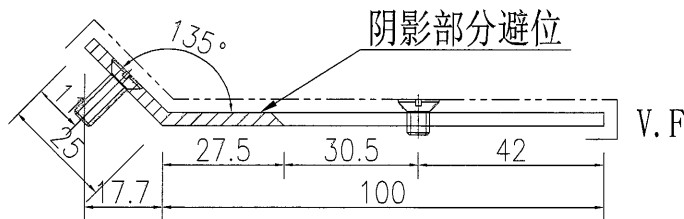

美特鋁質 有限公司
MIDI Aluminium Fabricator Ltd.

序號	物料編號	數量	長度L	A	N	B	C	D	M	E
1	J851-HBY-LB2	1	866	98	315 x 2	138	0	133	300 x 2	133
2	J851-HBY-LB4	1	596	148	300 x 1	148	0	198	200 x 1	198
3	J851-HBY-LB6	1	1016	78	315 x 2	255	53	58	300 x 3	58

工程號 J-851 地盤 青衣明翹匯

名稱	鋁板拆圖	制圖	吳禕瑜	2020.05.08	修改		
材料	3mm鋁板	復核			日期		
顏色	UCT534509SC-3(深灰色)	批准			圖號	J851-HBY-LB2