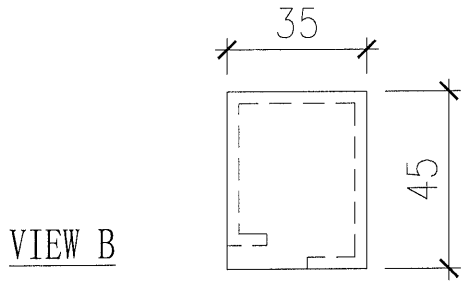

藝 扭 跣 斬 鋸 登 鼠 伺 MIDI Aluminium Fabricator Ltd.	??		易 蹋?	
	梁?	懷 槍 滂	2020.5.18	?? GB-A02
党 蛭				
??				
	?	猫 玳 蛭 輿	2020.5.30	? 講
		蠶 拘 Andy		奔 离

圖號	顏色	數量
GB-A02a	TUC43350(白)	3
GB-A02b	UCT534509SC-3(灰)	2