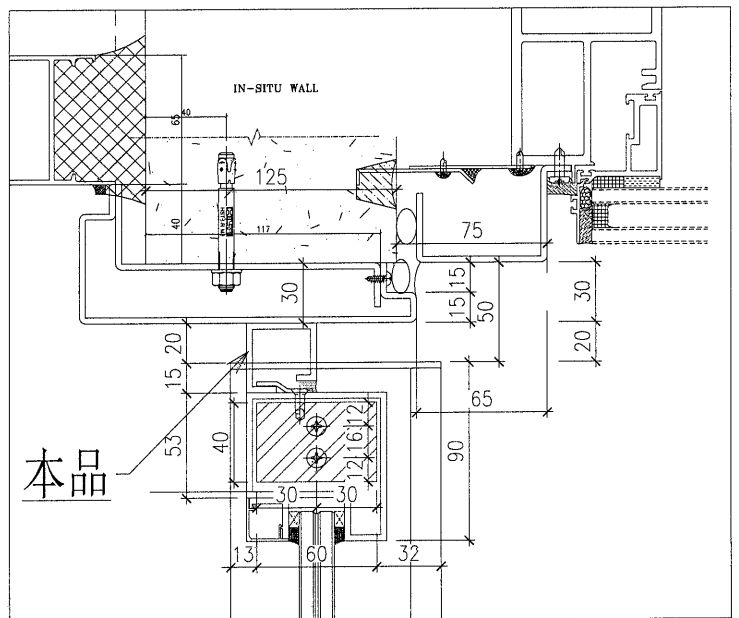

馱 最?	J-851	華 冠	青 衣 明 翹 滙	蜃 璃
摩 想	幕 牆 收 口 鋁 板 拆 圖	?	蜃	
第 蹋	3mm 鋁 板	華 冠	✓	
? 伎	-	馱?	-