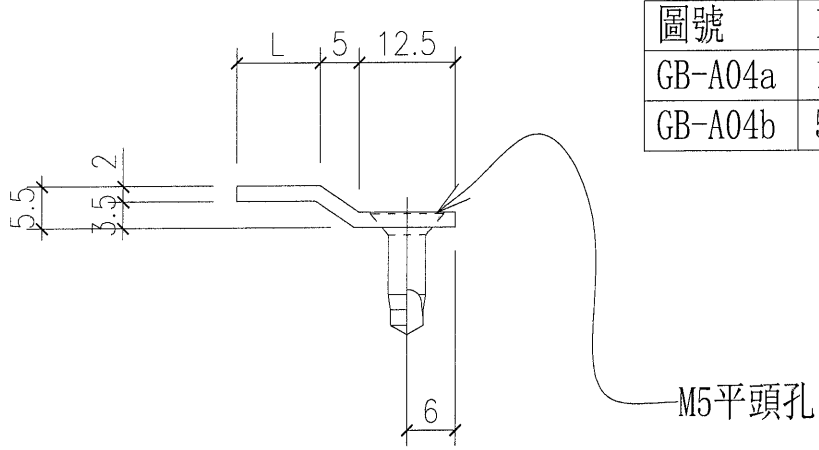

藝 扭 跂 斲 蚶 登 鼠 伺 MIDI Aluminium Fabricator Ltd.				??	易 蹋?		
				柒?	慄 槍 滂	2020.5.18	?? GB-A04
党 蛸				??	玳 蚨 輿	2020.5.30	?? 講
??				蠶 拘	Andy		奔 離

圖號	L	數量
GB-A04a	10.5	8
GB-A04b	5.5	8