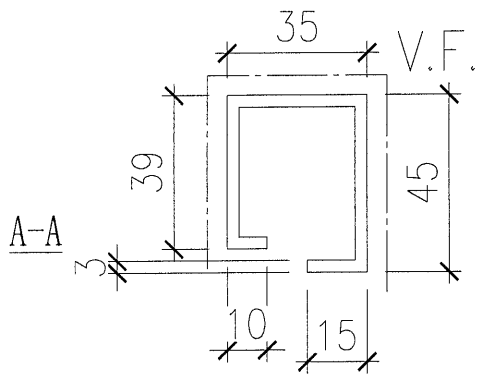

藝 扭 跣 斬 鋸 登 鼠 伺 MIDI Aluminium Fabricator Ltd.	??		易 蹋?	
	梁?	懷 槍 滂	2020.5.18	?? GB-A02
党 蛭				
??				
	?	猫 玳 蛭 輿	2020.5.30	? 講
		蠶 拘 Andy		奔 离

圖號	顏色	數量
GB-A02a	TUC43350(白)	3
GB-A02b	UCT534509SC-3(灰)	2