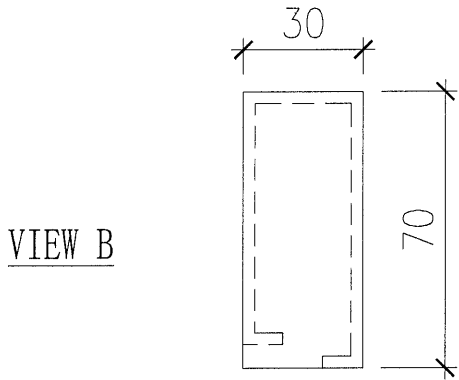

藝 杻 跣 斯 屺 登 鼠 伺 MIDI Aluminium Fabricator Ltd.		??		易 蹋?	
党 蛭		??	慳 槍 滂	2020.5.18	?? GB-A01
??		??	玳 蛭 輿	2020.5.30	? 講
			蠶 杻 Andy		奔 离

圖號	顏色	數量
GB-A01a	TUC43350(白)	4
GB-A01b	UCT534509SC-3(灰)	4