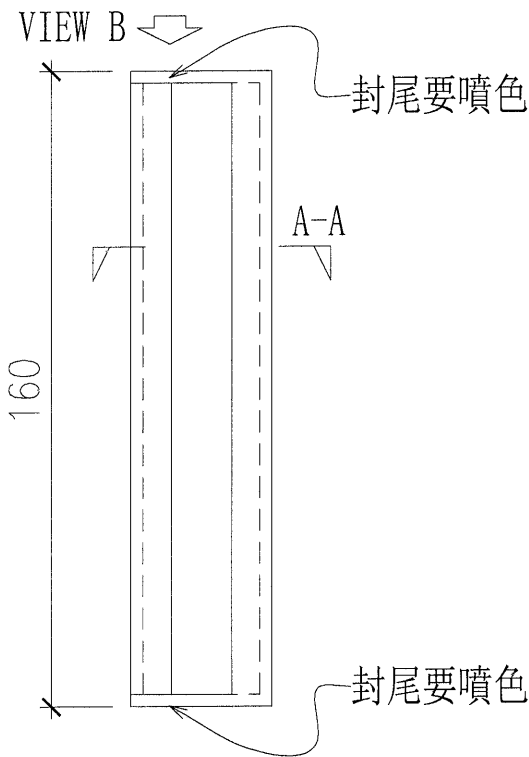

馱 最?	J-851	華 冠	青 衣 明 翹 滙	蜃 璃
摩 想	幕 牆 收 口 鋁 板 拆 圖	?	蜃	
第 蹋	3mm 鋁 板	華 冠	✓	
? 伎	-	馱?	-