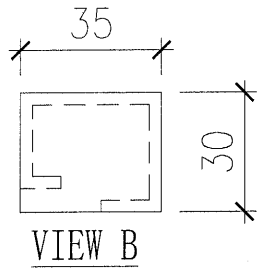

藝 扭 瓦 斯 鋁 登 鼠 伺 MIDI Aluminium Fabricator Ltd.	??		易 蹋?	
	梁?	懷 槍 滂	2020.5.18	?? GB-A03
党 刺			2020.5.30	? 講
??				龔 離

圖號	顏色	數量
GB-A03a	TUC43350 (白)	1
GB-A03b	UCT534509SC-3 (灰)	2