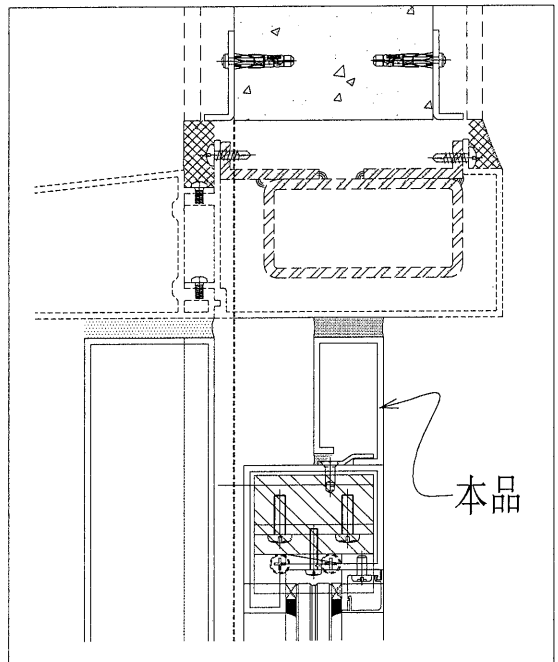

傳遞編號：

HK 2206

發件人簽署：

項目經理簽署：

 藝 杻 跣 斯 屺 登 鼠 伺 MIDI Aluminium Fabricator Ltd.		??		易 蹋?	
党 蛭		??	慳 槍 滂	2020.5.18	?? GB-A01
??		??	玳 蛭 輿	2020.5.30	? 講
			蠶 杻 Andy		奔 离

圖號	顏色	數量
GB-A01a	TUC43350(白)	4
GB-A01b	UCT534509SC-3(灰)	4