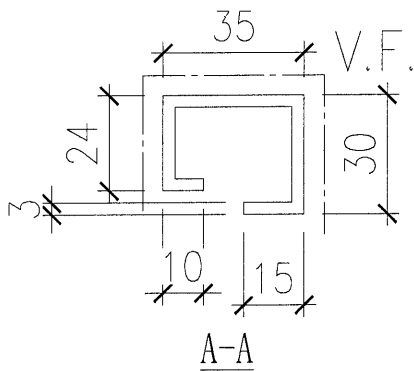

馱 最?	J-851	華 冠	青 衣 明 翹 滙	蜃 璃
摩 想	幕 牆 收 口 鋁 板 拆 圖	?	蜃	
第 蹋	3mm 鋁 板	華 冠	✓	
? 伎	-	馱?	-