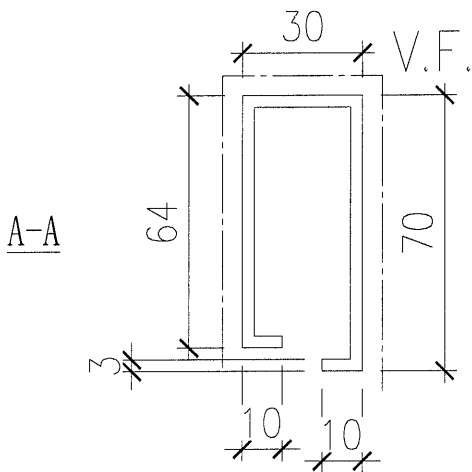

藝 杻 跣 斯 屺 登 鼠 伺 MIDI Aluminium Fabricator Ltd.		??		易 蹋?	
党 蛭		??	慳 槍 滂	2020.5.18	?? GB-A01
??		??	玳 蛭 輿	2020.5.30	? 講
			蠶 杻 Andy		奔 离

圖號	顏色	數量
GB-A01a	TUC43350(白)	4
GB-A01b	UCT534509SC-3(灰)	4