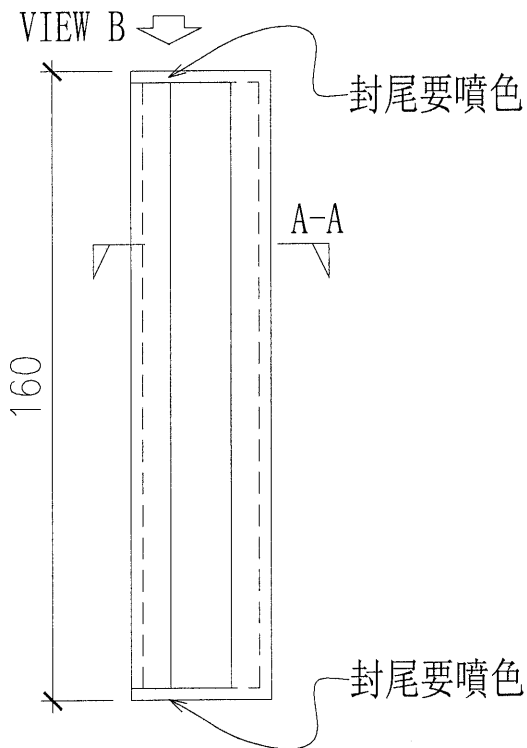

馱 最?	J-851	華 屨	青 衣 明 翹 滙	哲 璃
摩 以 想	幕 牆 收 口 鋁 板 拆 圖		? 斬	
第 蹋	3mm 鋁 板		華 屨 ✓	
? 伎	-		馱?