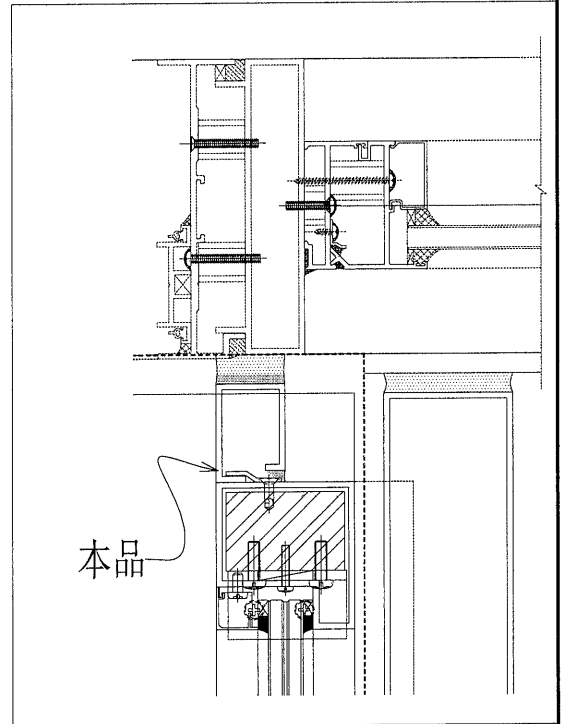

馱 最?	J-851	華 屨	青 衣 明 翹 滙	哲 璃
摩 以 想	幕 牆 收 口 鋁 板 拆 圖		? 斬	
第 蹋	3mm 鋁 板		華 屨 ✓	
? 伎	-		馱?