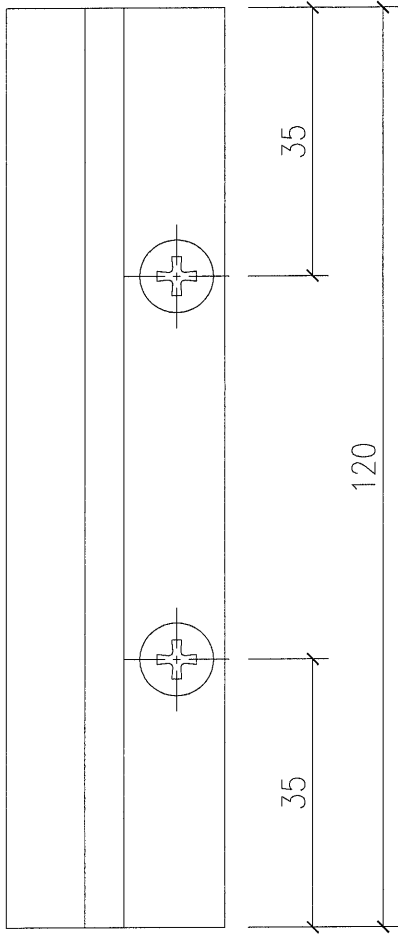

圖號	L	數量
GB-A04a	10.5	8
GB-A04b	5.5	8

馱 最?	J-851	華 雁	青 衣 明 翹 滙	蜚 璃
靡 〔 想	幕 牆 收 口 鋁 板 拆 圖		? 蚶	
第 蹋	3mm 鋁 板		華 雁 ✓	
? 伎	mill		馱?	