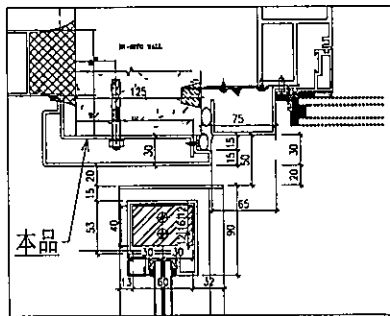

藝 扭 鋁 斯 鋁 登 鼠 伺 MIDI Aluminium Fabricator Ltd.				??		易 蹋?	
党 蛭				漆?	慄 槍 滂	2020.5.18	?? CC-01
??				? 瞄	玳 缺 輿	2020.5.30	? 講
				蠶 拘			拿 离

數量	
2	

馱 最?	J-851	華 雁	青 衣 明 翹 滙		
摩 〔 想	幕 牆 收 口 鋁 板 拆 圖			? 蛭	蜃
第 蹋	3mm 鋁 板			華 雁	✓
? 伎	MILL			馱?