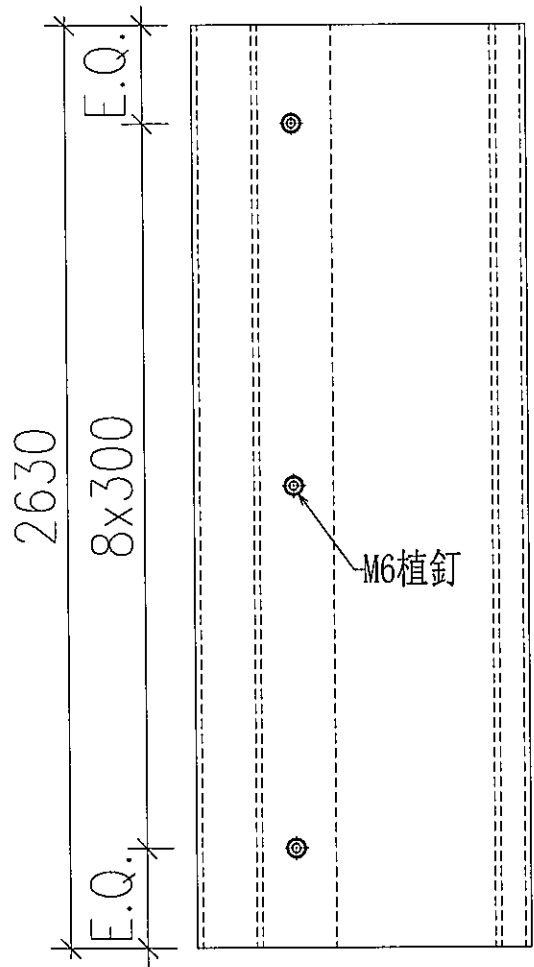

藝 扭 跣 斬 鋁 登 鼠 伺 MIDI Aluminium Fabricator Ltd.	??		易 蹋?		
	漆?	慄 槍 滂	2020.5.18	??	AB-H01G
党 蛭				?? 講	
??				龔 离	

數量	
2	

馱 最?	J-851	華 雁	青 衣 明 翹 滙	蜚 璃
摩 〔 想	幕 牆 收 口 鋁 板 拆 圖		? 蛭	
第 蹋	3mm 鋁 板		華 雁 ✓	
? 伎	UCT534509SC-3 (灰)		馱?