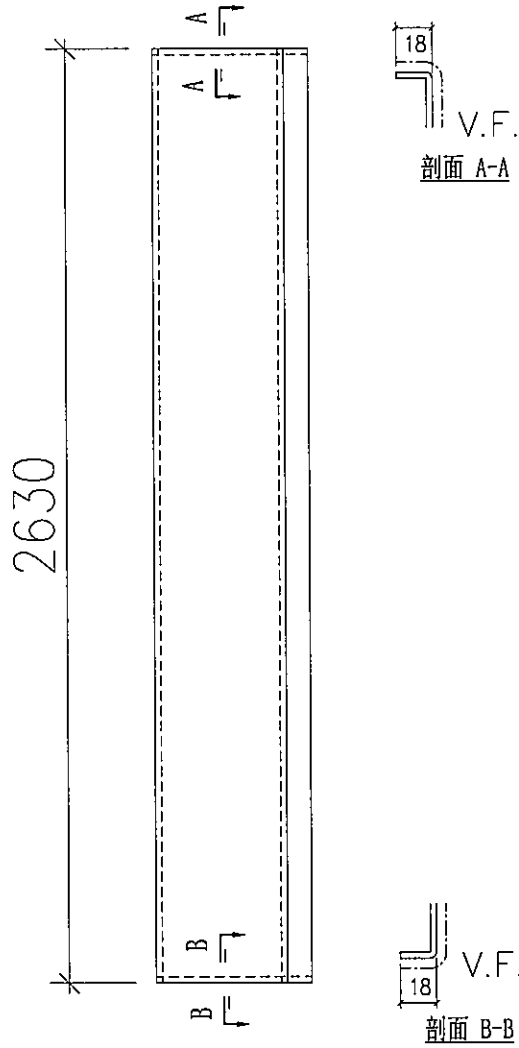

藝 扭 跣 斷 衄 登 鼠 伺 MIDI Aluminium Fabricator Ltd.	??		易 蹋?	
	漆?	懷 槍 滂	2020.5.18	?? AA-H01aG
党 蛭				
??				
	?? 瞄	玳 蛭 輿	2020.5.30	?? 講
	蠶 拘			奔 離

數量	
4	

馱 最?	J-851	華 雇 青 衣 明 翹 滙		蛭 璃
靡 〔 想	幕 牆 收 口 鋁 板 拆 圖		? 蛭	
第 蹋	3mm 鋁 板		華 雇 ✓	
? 伎	UCT534509SC-3(灰)		馱?