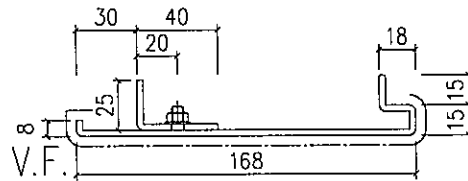

藝 扭 跣 斯 岬 登 鼠 伺 MIDI Aluminium Fabricator Ltd.	??		易 蹋?	
	梁?	慄 槍 滂	2020.5.18	?? AB-H01W
党 蛭			?	講
??			蠶 拘	奔 离

數量	
1	

馱 最?	J-851	華 屨	青 衣 明 翹 滙	蜃 璃
摩 想	幕 牆 收 口 鋁 板 拆 圖		? 蛭	
第 蹋	3mm 鋁 板		華 屨 ✓	
? 伎	TUC43350(白)		馱?