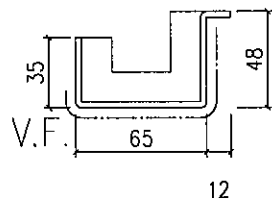

藝 扭 跣 斯 MIDI Aluminium Fabricator Ltd.	??		易 蹋?	
	梁?	懷 槍 滂	2020.5.18	?? AA-H01W
党 蛭				
??				
	??	玳 蛭 輿	2020.5.30	?? 講
		蠶 拘	Andy	奔 离

數量	
2