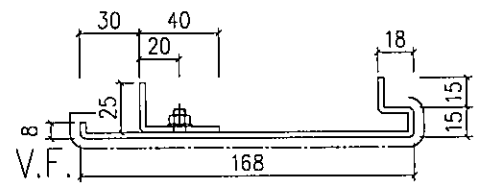

藝 扭 跣 斬 鋁 登 鼠 伺 MIDI Aluminium Fabricator Ltd.	??		易 蹋?		
	漆?	慄 槍 滂	2020.5.18	??	AB-H01G
党 蛭				?? 講	
??				龔 离	

數量	
2	

馱 最?	J-851	華 雁	青 衣 明 翹 滙	蜚 璃
摩 〔 想	幕 牆 收 口 鋁 板 拆 圖		? 蛭	
第 蹋	3mm 鋁 板		華 雁 ✓	
? 伎	UCT534509SC-3 (灰)		馱?