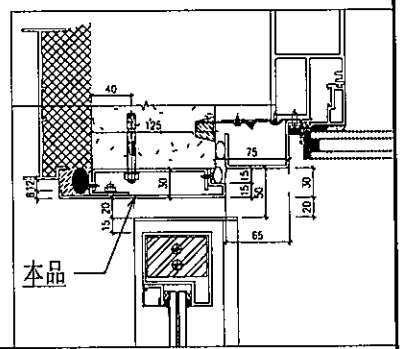

藝 扭 跣 斬 鋁 登 鼠 伺 MIDI Aluminium Fabricator Ltd.	??		易 蹋?		
	漆?	慄 槍 滂	2020.5.18	??	AB-H01G
党 蛭				?? 講	
??				龔 离	

數量	
2	

馱 最?	J-851	華 雁	青 衣 明 翹 滙	蜚 璃
摩 〔 想	幕 牆 收 口 鋁 板 拆 圖		? 蛭	
第 蹋	3mm 鋁 板		華 雁 ✓	
? 伎	UCT534509SC-3 (灰)		馱?