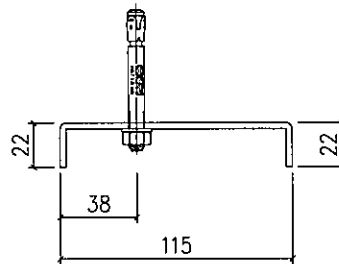

藝 扭 跣 斬 鈕 登 鼠 伺 MIDI Aluminium Fabricator Ltd.	??		易 踭 ?		
	柒 ?	慄 槍 滂	2020.5.18	??	CC-01
党 喇				??	
??				??	

數量	
3	

馱 最 ?	J-851	華 雁	青 衣 明 翹 滙	暫 璃
靡 { 想	幕 牆 收 口 鋁 板 拆 圖		? 斬	
第 踭	3mm 鋁 板		華 雁 ✓	
? 伎	MILL		馱 ?