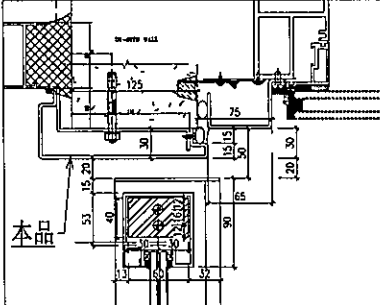

藝 杻 跂 斲 岬 登 鼠 伺 MIDI Aluminium Fabricator Ltd.	??		易 蹋?		
	漆?	慄 槍 滂	2020.5.18	??	AC-H01G
党 喇				? 講	
??				奔 離	

數量	
2	

馱 最?	J-851	華 屨	青 衣 明 翹 滙	瑩 璃
靡 〔 想	幕 墻 收 口 鋁 板 拆 圖		? 蚶	
第 蹋	3mm 鋁 板		華 屨 ☒	
? 伎	UCT534509SC-3(灰)		馱?