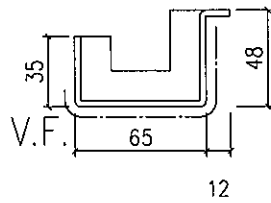

藝 扭 跣 斷 衄 登 鼠 伺 MIDI Aluminium Fabricator Ltd.	??		易 蹋?	
	漆?	懷 槍 滂	2020.5.18	?? AA-H01aG
党 蛭				
??				
	?? 瞄	玳 蛭 輿	2020.5.30	?? 講
	蠶 拘			奔 離

數量	
4	

馱 最?	J-851	華 雇 青 衣 明 翹 滙		蛭 璃
靡 〔 想	幕 牆 收 口 鋁 板 拆 圖		? 蛭	
第 蹋	3mm 鋁 板		華 雇 ✓	
? 伎	UCT534509SC-3(灰)		馱?