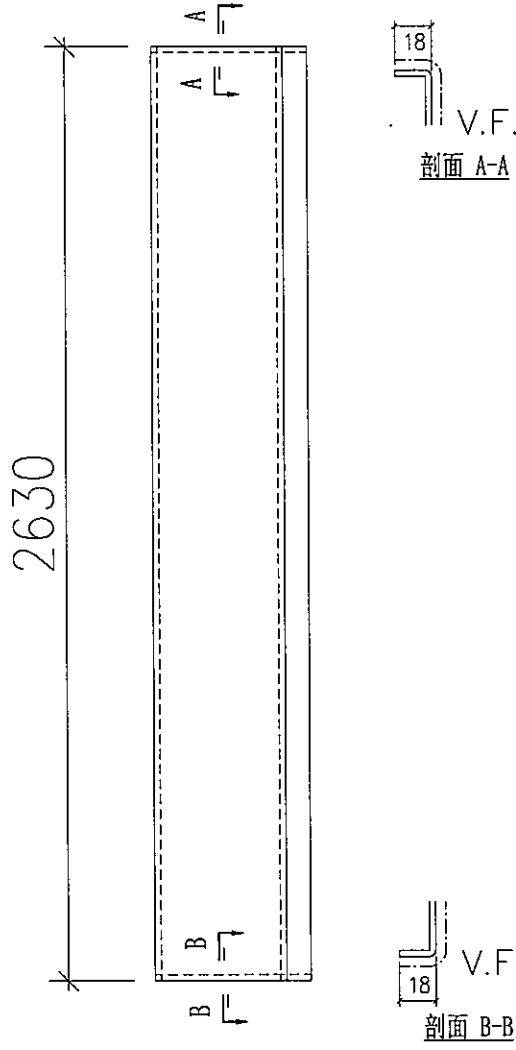

藝 扭 跣 斬 鋁 發 鼠 伺 MIDI Aluminium Fabricator Ltd.	??	易 蹋?			
	察?	懷 槍 滂	2020.5.18	?? AA-H01oW	
	党 剌	?? 瞄	玳 蚨 輿	2020.5.30	?? 講
??				龔 离	
	蠶 拘	Andy			

數量	
1	

馱 最?	J-851	華 雁	青 衣 明 翹 滙	暫 璃
靡 〓 想	幕 牆 收 口 鋁 板 拆 圖		? 斬	
第 蹋	3mm 鋁 板		華 雁	
? 伎	TUC43350 (白)		馱?