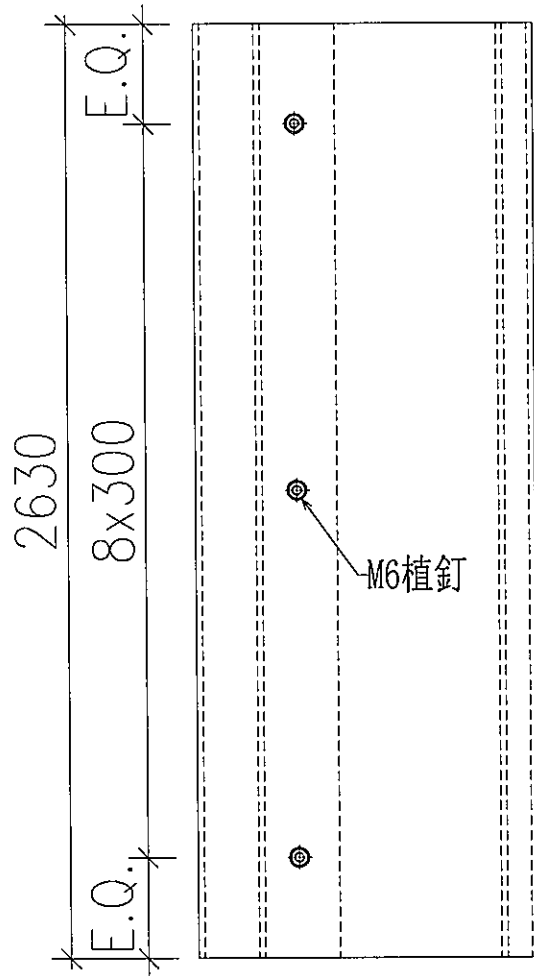

藝 扭 跣 斯 岬 登 鼠 伺 MIDI Aluminium Fabricator Ltd.	??		易 蹋?	
	梁?	慄 槍 滂	2020.5.18	?? AB-H01W
党 蛭			?	講
??			蠶 拘	奔 离

數量	
1	

馱 最?	J-851	華 屨	青 衣 明 翹 滙	蜃 璃
摩 想	幕 牆 收 口 鋁 板 拆 圖		? 蛭	
第 蹋	3mm 鋁 板		華 屨 ✓	
? 伎	TUC43350(白)		馱?