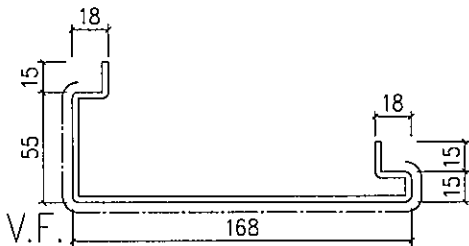

藝 杻 跂 斲 岬 登 鼠 伺 MIDI Aluminium Fabricator Ltd.	??		易 蹋?		
	漆?	慄 槍 滂	2020.5.18	??	AC-H01G
党 喇				? 講	
??				奔 離	

數量	
2	

馱 最?	J-851	華 屨	青 衣 明 翹 滙	瑩 璃
靡 〔 想	幕 墻 收 口 鋁 板 拆 圖		? 蚶	
第 蹋	3mm 鋁 板		華 屨 ☒	
? 伎	UCT534509SC-3(灰)		馱?