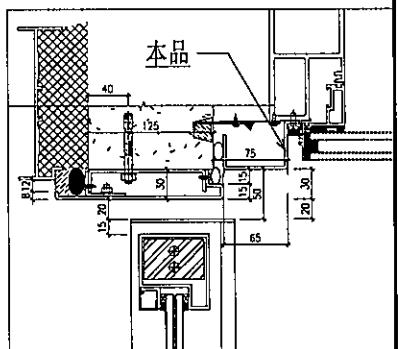

藝 扭 跣 斬 鋁 發 鼠 伺 MIDI Aluminium Fabricator Ltd.	??	易 蹋?			
	察?	懷 槍 滂	2020.5.18	?? AA-H01oW	
	党 剌	?? 瞄	玳 蚨 輿	2020.5.30	?? 講
??				龔 离	
	蠶 拘	Andy			

數量	
1	

馱 最?	J-851	華 雁	青 衣 明 翹 滙	暫 璃
靡 〓 想	幕 牆 收 口 鋁 板 拆 圖		? 斬	
第 蹋	3mm 鋁 板		華 雁	
? 伎	TUC43350 (白)		馱?