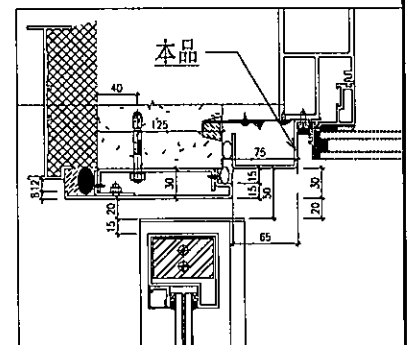

傳遞編號：

HK 2189

發件人簽署：

項目經理簽署：

 藝 扭 跣 斬 鋸 登 鼠 伺 MIDI Aluminium Fabricator Ltd.	??		易 蹋?	
	梁?	慄 槍 滂	2020.5.18	?? AA-H01G
党 蚧				
??				
	??	玳 蚧 輿	2020.5.30	?? 講
		蠶 狗		奔 離

數量	
8	

馱 最?	J-851	華 雁	青 衣 明 翹 滙	蜃 璃
摩 想	幕 牆 收 口 鋁 板 拆 圖		? 蚧	
第 蹋	3mm 鋁 板		華 雁 <input checked="" type="checkbox"/>	
? 伎	UCT534509SC-3(灰)		馱?	