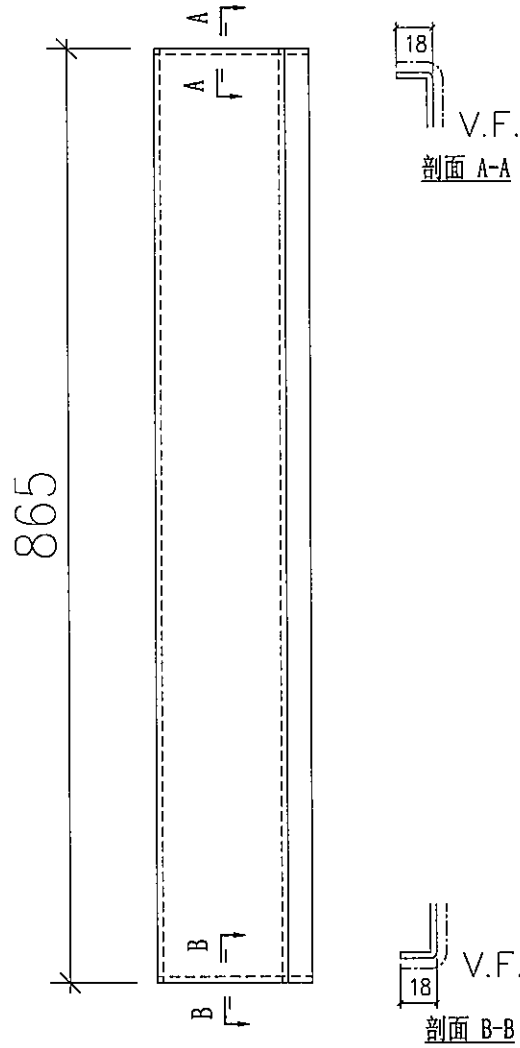

藝 扭 跣 斯 MIDI Aluminium Fabricator Ltd.	??		易 蹋?	
	梁?	懷 槍 滂	2020.5.18	?? AA-H01W
党 蛭				
??				
	??	玳 蛭 輿	2020.5.30	?? 講
		蠶 拘	Andy	奔 离

數量	
2