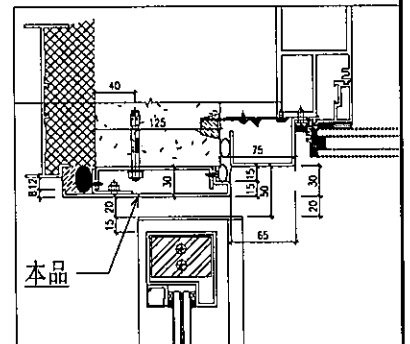

藝 扭 跣 斯 岬 登 鼠 伺 MIDI Aluminium Fabricator Ltd.	??		易 蹋?	
	梁?	慄 槍 滂	2020.5.18	?? AB-H01W
党 蛭			?	講
??			蠶 拘	奔 离

數量	
1	

馱 最?	J-851	華 屨	青 衣 明 翹 滙	蜃 璃
摩 想	幕 牆 收 口 鋁 板 拆 圖		? 蛭	
第 蹋	3mm 鋁 板		華 屨 ✓	
? 伎	TUC43350(白)		馱?