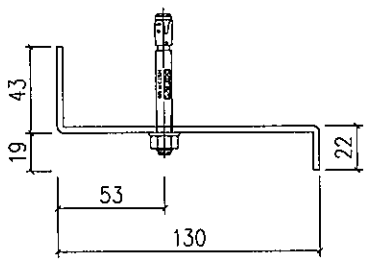

藝 扭 鋁 斯 鋁 登 鼠 伺 MIDI Aluminium Fabricator Ltd.				??		易 蹋?	
党 蛭				漆?	慄 槍 滂	2020.5.18	?? CC-01
??				? 瞄	玳 缺 輿	2020.5.30	? 講
				蠶 拘			拿 离

數量	
2	

馱 最?	J-851	華 雁	青 衣 明 翹 滙		
摩 〔 想	幕 牆 收 口 鋁 板 拆 圖			? 蛭	蜃
第 蹋	3mm 鋁 板			華 雁	✓
? 伎	MILL			馱?