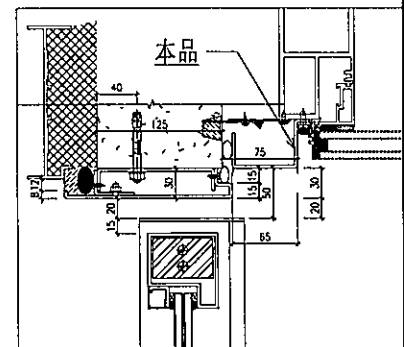

馱 最?	J-851	華 雁	青 衣 明 翹 滙	暫 璃
摩 想	幕 牆 收 口 鋁 板 拆 圖		?	
第 蹋	3mm 鋁 板		華 雁	
?	TUC43350 (白)		馱?