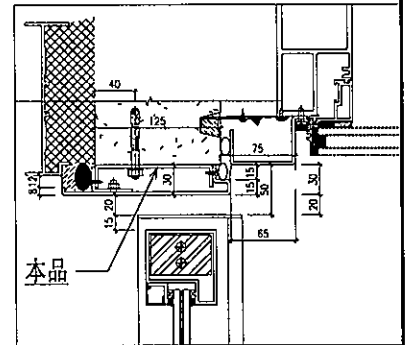

藝 扭 跣 斬 鈕 登 鼠 伺 MIDI Aluminium Fabricator Ltd.	??		易 踭 ?		
	柒 ?	慄 槍 滂	2020.5.18	??	CC-01
党 喇				??	
??				??	

數量	
3	

馱 最 ?	J-851	華 雁	青 衣 明 翹 滙	暫 璃
靡 { 想	幕 牆 收 口 鋁 板 拆 圖		? 斬	
第 踭	3mm 鋁 板		華 雁 ✓	
? 伎	MILL		馱 ?