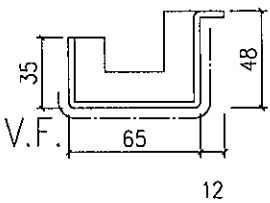

藝 扭 跣 斬 鋁 發 鼠 伺 MIDI Aluminium Fabricator Ltd.	??	易 蹋?			
	察?	懷 槍 滂	2020.5.18	?? AA-H01oW	
	党 剌	?? 瞄	玳 蚨 輿	2020.5.30	?? 講
??				龔 离	
	蠶 拘	Andy			

數量	
1	

馱 最?	J-851	華 雁	青 衣 明 翹 滙	暫 璃
靡 〓 想	幕 牆 收 口 鋁 板 拆 圖		? 斬	
第 蹋	3mm 鋁 板		華 雁	
? 伎	TUC43350 (白)		馱?