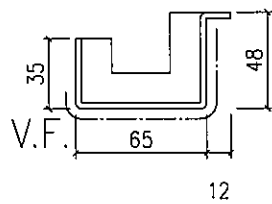

傳遞編號：

HK 2189

發件人簽署：

項目經理簽署：

 藝 扭 跣 斬 鋸 登 鼠 伺 MIDI Aluminium Fabricator Ltd.	??		易 蹋?	
	梁?	慄 槍 滂	2020.5.18	?? AA-H01G
党 蚧				
??				
	??	玳 蚧 輿	2020.5.30	?? 講
		蠶 狗		奔 離

數量	
8	

馱 最?	J-851	華 雁	青 衣 明 翹 滙	蜃 璃
摩 想	幕 牆 收 口 鋁 板 拆 圖		? 蚧	
第 蹋	3mm 鋁 板		華 雁 <input checked="" type="checkbox"/>	
? 伎	UCT534509SC-3(灰)		馱?	