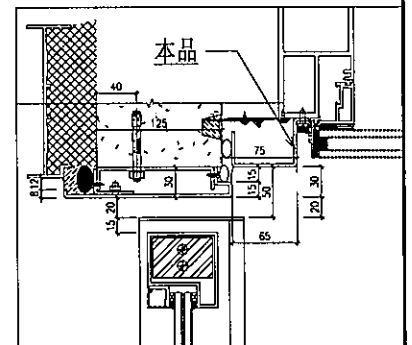

藝 扭 跣 斷 衄 登 鼠 伺 MIDI Aluminium Fabricator Ltd.	??		易 蹋?	
	漆?	懷 槍 滂	2020.5.18	?? AA-H01aG
党 蛭				
??				
	?? 瞄	玳 蛭 輿	2020.5.30	?? 講
	蠶 拘			奔 離

數量	
4	

馱 最?	J-851	華 雇 青 衣 明 翹 滙		蛭 璃
靡 〔 想	幕 牆 收 口 鋁 板 拆 圖		? 蛭	
第 蹋	3mm 鋁 板		華 雇 ✓	
? 伎	UCT534509SC-3(灰)		馱?