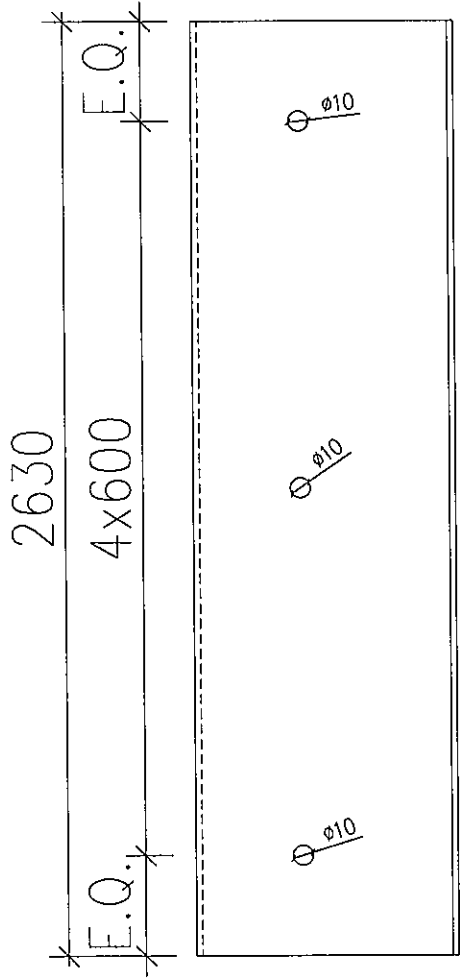

藝 扭 鋁 斯 鋁 登 鼠 伺 MIDI Aluminium Fabricator Ltd.				??		易 蹋?	
党 蛭				漆?	慄 槍 滂	2020.5.18	?? CC-01
??				? 瞄	玳 缺 輿	2020.5.30	? 講
				蠶 拘			拿 离

數量	
2	

馱 最?	J-851	華 雁	青 衣 明 翹 滙		
摩 〔 想	幕 牆 收 口 鋁 板 拆 圖			? 蛭	蜃
第 蹋	3mm 鋁 板			華 雁	✓
? 伎	MILL			馱?