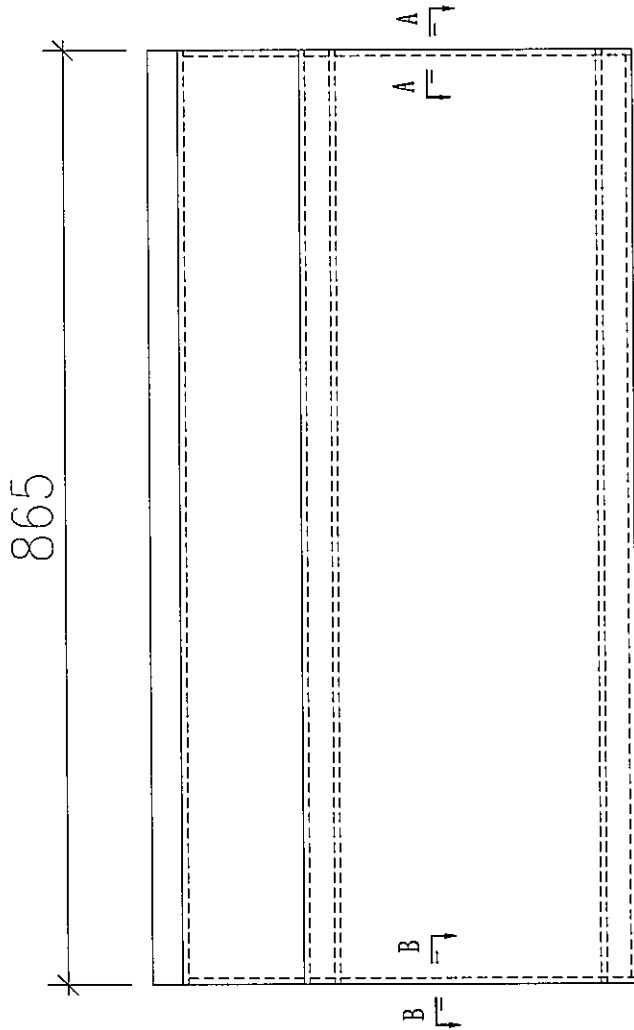

傳遞編號：

HK 2123

發件人簽署：

項目經理簽署：

Handwritten signatures

 藝 扭 跣 斬 鈕 變 鼠 伺 MIDI Aluminium Fabricator Ltd.	??	易 蹋?		
	梁?	懷 槍 滂	2020.5.18	?? APX-H01G
党 喇				?? 講
??				奔 離

數量	樓層
1	18F

馱 最?	J-851	華 雁	青 衣 明 翹 滙	哲 璃
摩 想	幕 牆 收 口 鋁 板 拆 圖		? 斬	
第 蹋	3mm 鋁 板		華 雁 ✓	
? 伎	UCT534509SC-3 (灰)		馱?	