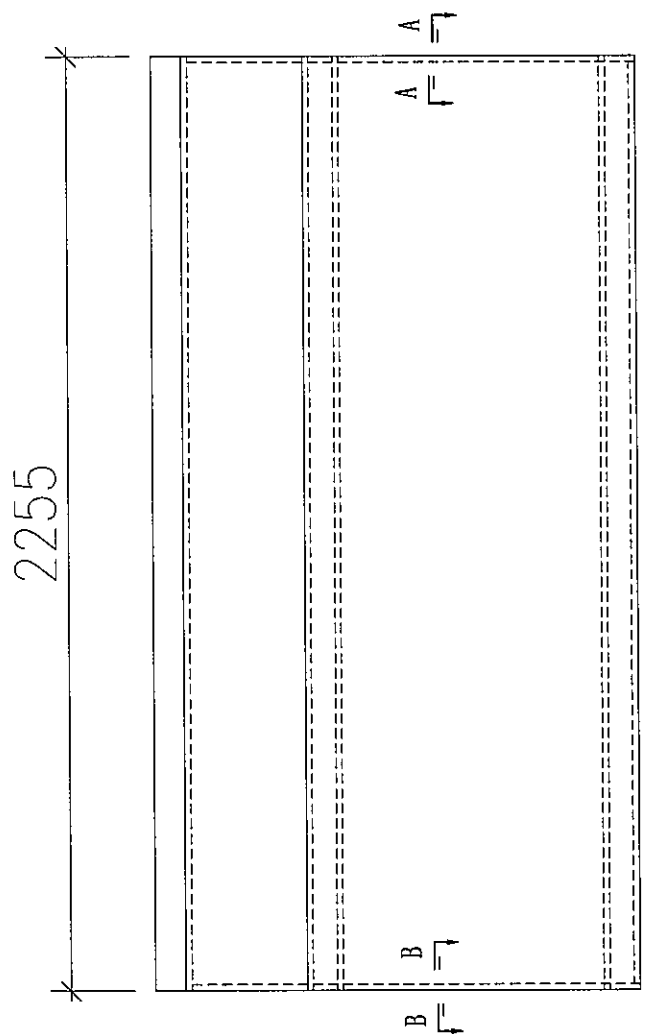

藝 扭 跣 斬 鈕 登 鼠 伺 MIDI Aluminium Fabricator Ltd.	??	易 蹋?			
	梁?	懷 槍 滂	2020.5.18	??	APX-H01oG
党 喇				??	講
??				蠶 枸	Andy

數量	樓層
2	18F

馱 最?	J-851	華 雁	青 衣 明 翹 滙	暫 璃
靡 想	幕 牆 收 口 鋁 板 拆 圖		? 斬	
第 蹋	3mm 鋁 板		華 雁 ☒	
? 伎	UCT534509SC-3(灰)		馱?