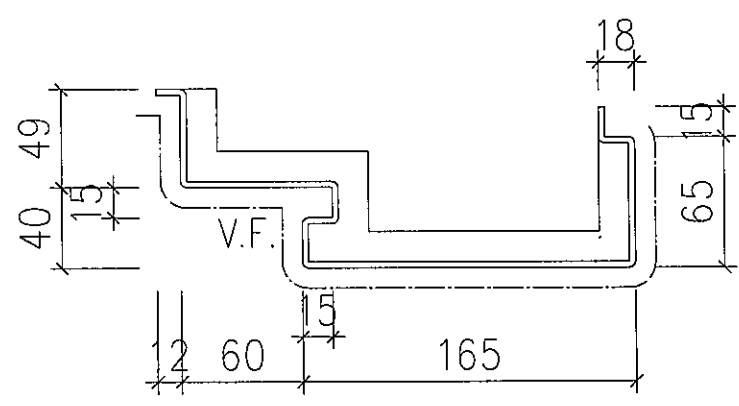

藝 扭 跣 斬 鈕 登 鼠 伺 MIDI Aluminium Fabricator Ltd.	??	易 蹋?			
	梁?	懷 槍 滂	2020.5.18	??	APX-H01oG
党 喇				??	講
??				蠶 枸	Andy

數量	樓層
2	18F

馱 最?	J-851	華 雁	青 衣 明 翹 滙	暫 璃
靡 想	幕 牆 收 口 鋁 板 拆 圖		? 斬	
第 蹋	3mm 鋁 板		華 雁 ☒	
? 伎	UCT534509SC-3(灰)		馱?