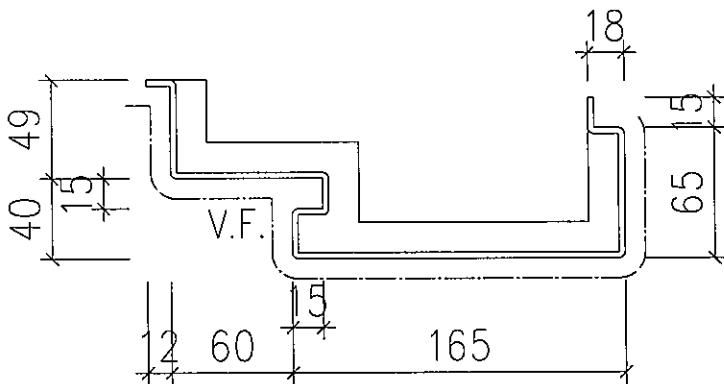

藝 扭 跣 斬 鈕 登 鼠 伺 MIDI Aluminium Fabricator Ltd.	??		易 蹋?		
	梁?	慄 槍 滂	2020.5.18	??	APX-H01W
党 蛭				?? 講	
??				龔 離	

數量	樓層
1	17F

馱 最?	J-851	華 麗	青 衣 明 翹 滙		
靡 想	幕 牆 收 口 鋁 板 拆 圖			?	斬
第 蹋	3mm 鋁 板	華 麗		✓	
?	TUC43350(白)	馱?