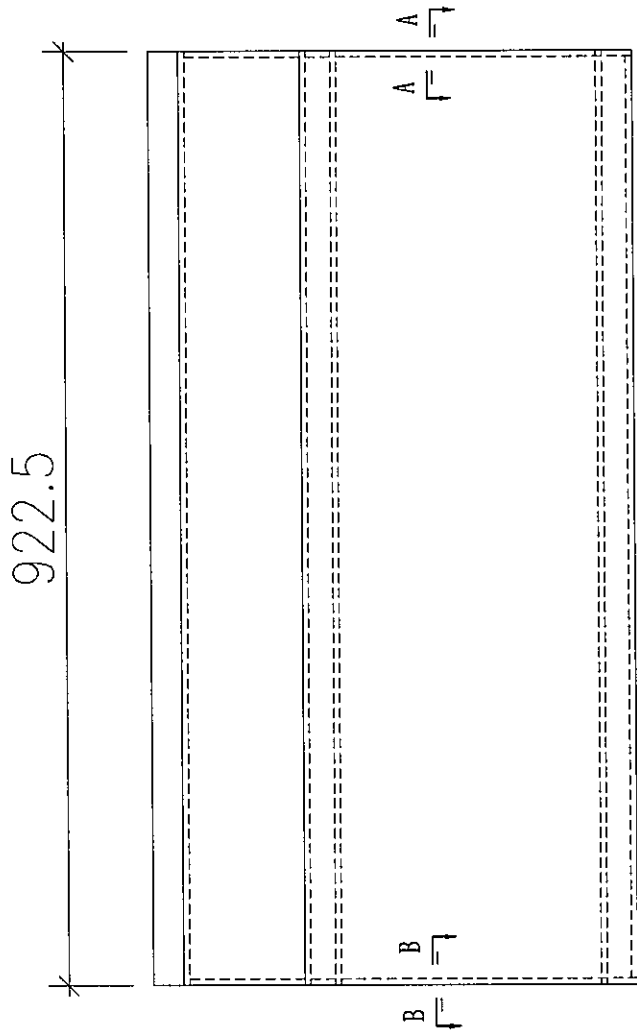

藝 扭 跣 斬 鈕 登 鼠 伺 MIDI Aluminium Fabricator Ltd.	??		易 蹋?		
	梁?	慄 槍 滂	2020.5.18	??	APX-H01W
党 蛭				?? 講	
??				龔 離	

數量	樓層
1	17F

馱 最?	J-851	華 麗	青 衣 明 翹 滙		
靡 想	幕 牆 收 口 鋁 板 拆 圖			?	斬
第 蹋	3mm 鋁 板	華 麗		✓	
?	TUC43350(白)	馱?