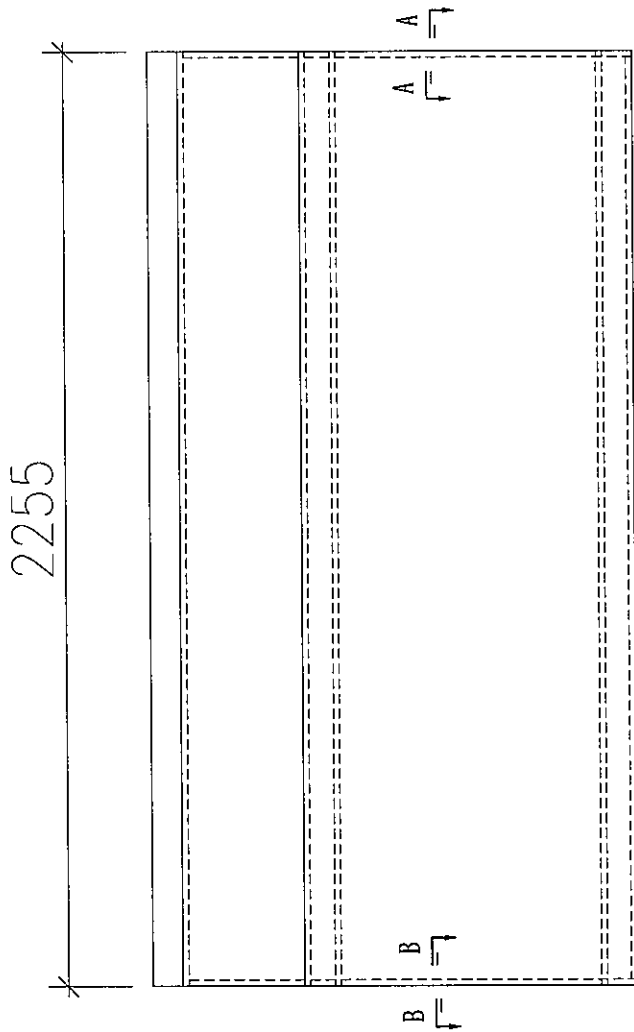

藝 扭 跣 斲 鈕 發 鼠 伺 MIDI Aluminium Fabricator Ltd.	??	易 蹋?		
	梁?	慄 槍 滂	2020.5.18	?? APX-H01aW
党 蜚				?? 講
??				奔 离

數量	樓層
1	17F

馱 最?	J-851	華 雁	青 衣 明 翹 滙	蜚 璃
靡 想	幕 牆 收 口 鋁 板 拆 圖		? 斲	
第 蹋	3mm 鋁 板		華 雁 ☒	
? 伎	TUC43350(白)		馱? ☐