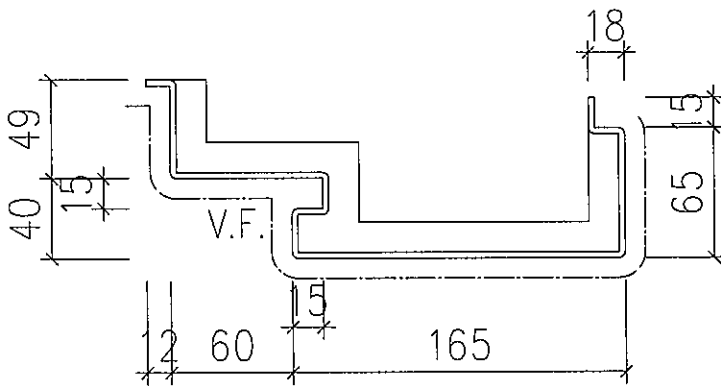

傳遞編號：

HK 2123

發件人簽署：

項目經理簽署：

Handwritten signatures

 藝 扭 跣 斬 鈕 變 鼠 伺 MIDI Aluminium Fabricator Ltd.	??	易 蹋?		
	梁?	懷 槍 滂	2020.5.18	?? APX-H01G
党 喇				?? 講
??				奔 離

數量	樓層
1	18F

馱 最?	J-851	華 雁	青 衣 明 翹 滙	哲 璃
摩 想	幕 牆 收 口 鋁 板 拆 圖		? 斬	
第 蹋	3mm 鋁 板		華 雁 ✓	
? 伎	UCT534509SC-3 (灰)		馱?	