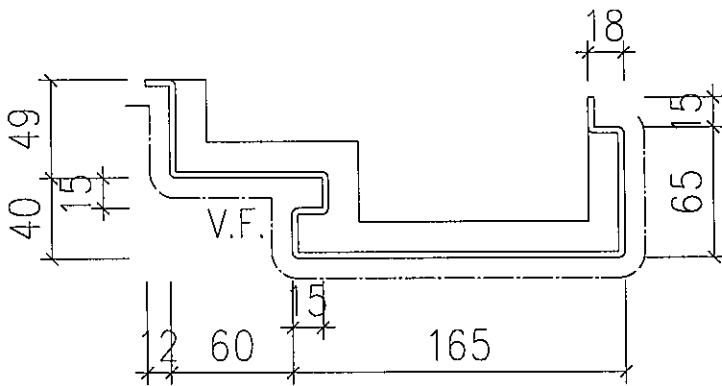

藝 扭 跣 斲 鈕 發 鼠 伺 MIDI Aluminium Fabricator Ltd.	??	易 蹋?		
	梁?	慄 槍 滂	2020.5.18	?? APX-H01aW
党 蜚				?? 講
??				奔 离

數量	樓層
1	17F

馱 最?	J-851	華 雁	青 衣 明 翹 滙	蜚 璃
靡 想	幕 牆 收 口 鋁 板 拆 圖		? 斲	
第 蹋	3mm 鋁 板		華 雁 ☒	
? 伎	TUC43350(白)		馱? ☐