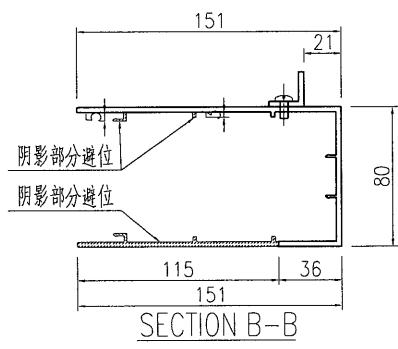

美特鋁質 有限公司
MIDI Aluminium Fabricator Ltd.

产品编号	L(MM)	数量	A	B	C	D	E	N	M
J837-GW-AL56-01		1							

工程號	J837	地盤	觀塘平台

产品编号: J837-GW-AL40e-02

名稱	型材加工圖	制圖	曾建平	2019-03-18	修改	A	B	C
材料	X85633+20x20x3mm厚铝角	復核			日期	2019-05-07	2019-05-21	2019-05-29
顏色	EC-DG-W333007RY 白色	批准			圖號	J837-GW-AL56