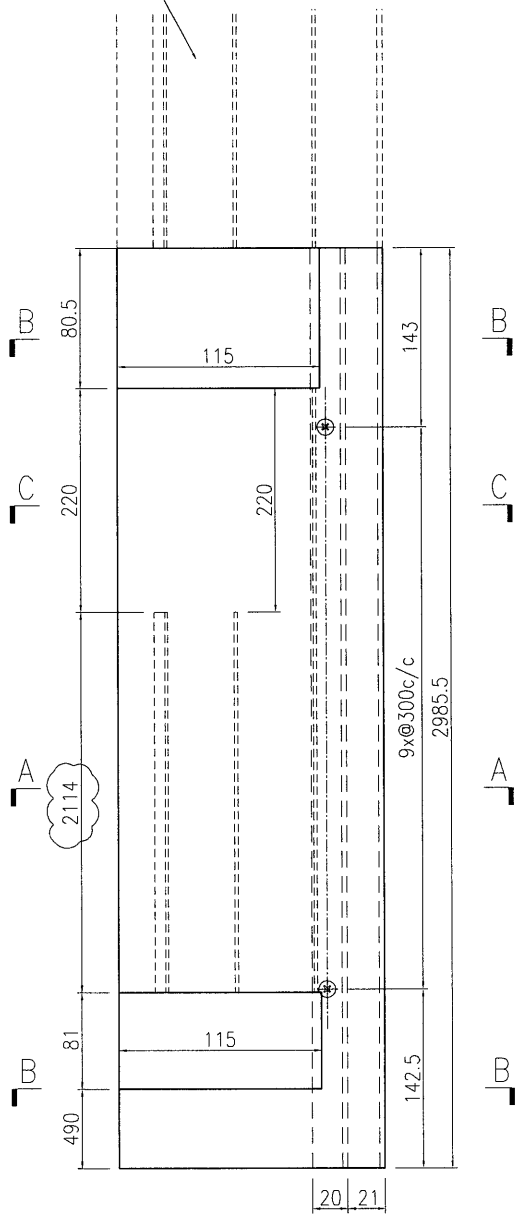

美特鋁質 有限公司
MIDI Aluminium Fabricator Ltd.

产品编号	L(MM)	数量	A	B	C	D	E	N	M
J837-GW-AL56-01		1							

工程號	J837	地盤	觀塘平台

产品编号: J837-GW-AL40e-02

名稱	型材加工圖	制圖	曾建平	2019-03-18	修改	A	B	C
材料	X85633+20x20x3mm厚铝角	復核			日期	2019-05-07	2019-05-21	2019-05-29
顏色	EC-DG-W333007RY 白色	批准			圖號	J837-GW-AL56