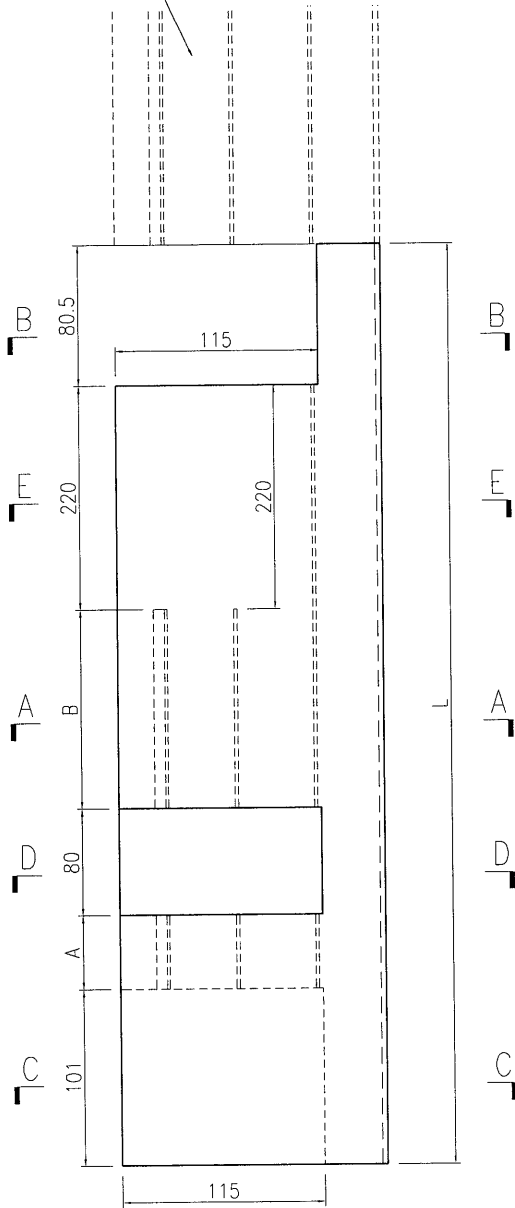

美特鋁質 有限公司 MIDI Aluminium Fabricator Ltd.			
工程號	J837	地盤	觀塘平台

产品编号	L(MM)	数量	A	B	C	D	E	F	M
J837-GW-AL49-02	2985.5	1	270	2234		顶部企盖编号	J837-GW-AL40d-02		
J837-GW-AL49-04	2985.5	1	70	2434		顶部企盖编号	J837-GW-AL40d-04		
J837-GW-AL49-14	2835.5	1	540	1814		顶部企盖编号	J837-GW-AL47a-04		

产品编号: J837-GW-AL40d-**
产品编号: J837-GW-AL47a-**

SECTION E-E