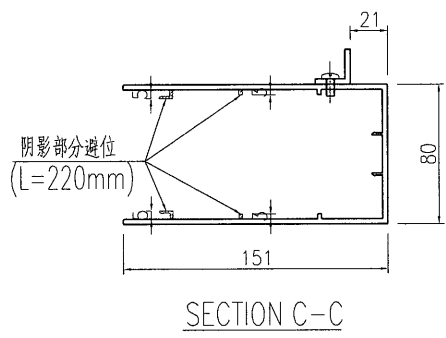

美特鋁質 有限公司
MIDI Aluminium Fabricator Ltd.

产品编号	L(MM)	数量	A	B	C	D	E	N	M
J837-GW-AL56-01		1							

工程號	J837	地盤	觀塘平台

产品编号: J837-GW-AL40e-02

名稱	型材加工圖	制圖	曾建平	2019-03-18	修改	A	B	C
材料	X85633+20x20x3mm厚铝角	復核			日期	2019-05-07	2019-05-21	2019-05-29
顏色	EC-DG-W333007RY 白色	批准			圖號	J837-GW-AL56