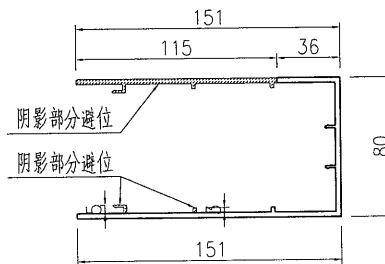

SECTION C-C