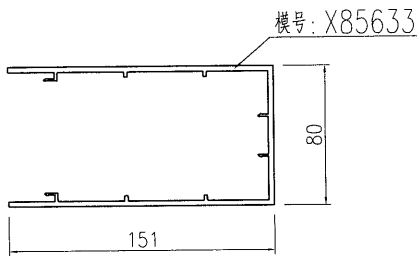

产品编号: J837-GW-AL40d-**
 产品编号: J837-GW-AL47a-**

SECTION E-E

SECTION D-D

SECTION C-C

SECTION A-A

SECTION B-B

名稱	型材加工圖	制圖	曾建平	2019-03-18	修改	A	B	C
材料	X85633	復核			日期	2019-05-07	2019-05-21	2019-05-28
顏色	EC-DG-W333007RY 白色	批准			圖號	J837-GW-AL49		