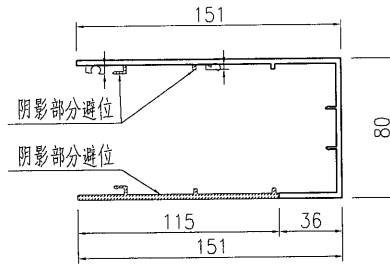

SECTION D-D