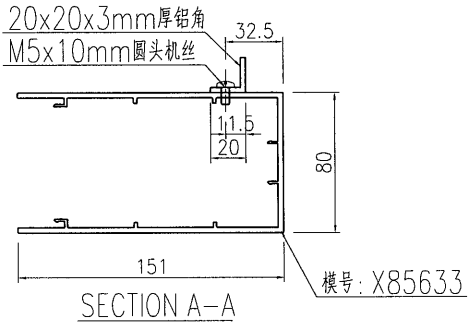

美特鋁質 有限公司
MIDI Aluminium Fabricator Ltd.

产品编号	L(MM)	数量	A	B	C	D	E	N	M
J837-GW-AL56-01		1							

工程號	J837	地盤	觀塘平台

产品编号: J837-GW-AL40e-02

名稱	型材加工圖	制圖	曾建平	2019-03-18	修改	A	B	C
材料	X85633+20x20x3mm厚铝角	復核			日期	2019-05-07	2019-05-21	2019-05-29
顏色	EC-DG-W333007RY 白色	批准			圖號	J837-GW-AL56