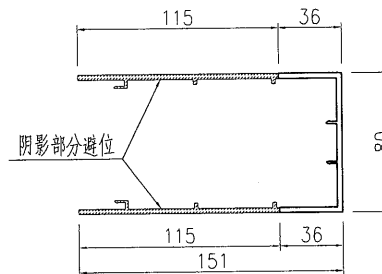

产品编号: J837-GW-AL40d-**
 产品编号: J837-GW-AL47a-**

SECTION E-E

SECTION D-D

SECTION C-C

SECTION A-A

SECTION B-B

名稱	型材加工圖	制圖	曾建平	2019-03-18	修改	A	B	C
材料	X85633	復核			日期	2019-05-07	2019-05-21	2019-05-28
顏色	EC-DG-W333007RY 白色	批准			圖號	J837-GW-AL49		