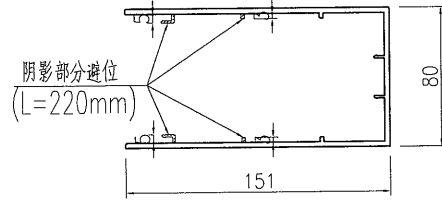

美特鋁質 有限公司 MIDI Aluminium Fabricator Ltd.			
工程號	J837	地盤	觀塘平台

产品编号	L(MM)	数量	A	B	C	D	E	F	M
J837-GW-AL49-02	2985.5	1	270	2234		顶部企盖编号	J837-GW-AL40d-02		
J837-GW-AL49-04	2985.5	1	70	2434		顶部企盖编号	J837-GW-AL40d-04		
J837-GW-AL49-14	2835.5	1	540	1814		顶部企盖编号	J837-GW-AL47a-04		

产品编号: J837-GW-AL40d-**
产品编号: J837-GW-AL47a-**

SECTION E-E