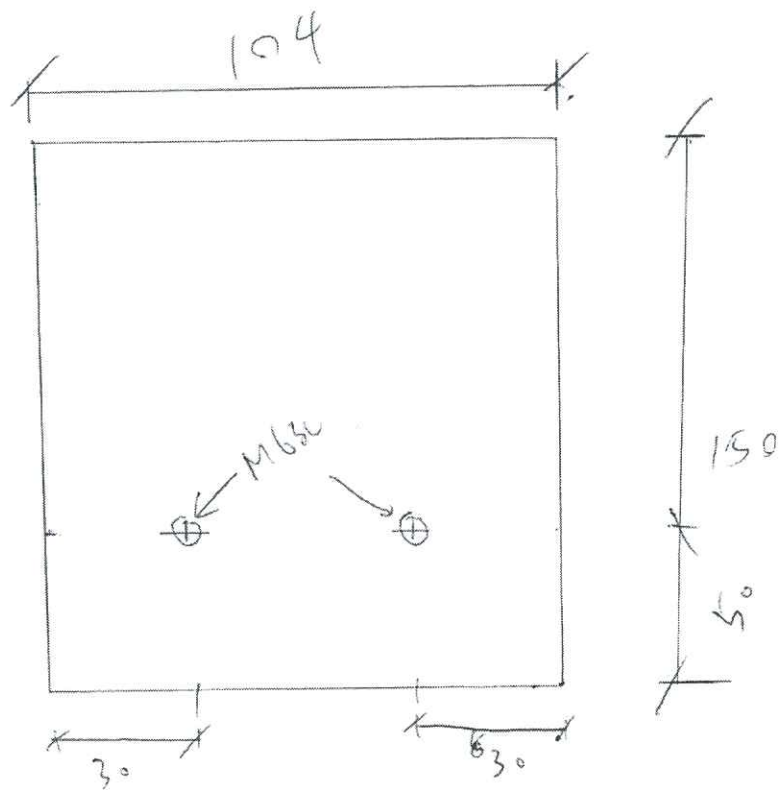

位置	數量	
T1F	40+10 = 50	T1 每批 50 件
T1D	40+10 = 50	
T1C	40+10 = 50	
T1H	40+10 = 50	
T1G	40+10 = 50	小計 = 250 件
T2L	40+10 = 50	
T2A	40+10 = 50	T2 每批 50 件
T2M	40+10 = 50	
T2L	40+10 = 50	
T2B	40+10 = 50	小計 = 250 件
T3B	40+10 = 50	
T3E	40+10 = 50	T3 每批 30 件
T3A	40+10 = 50	
		小計 = 150 件
T5N	40+10 = 50	
T5L	40+10 = 50	T5 每批 50 件
T5H	40+10 = 50	
T5M	40+10 = 50	
T5C	40+10 = 50	小計 = 250 件

1/5 每批 50 件

內徑 150

總數: 900 件

15mm 厚的板

規格: M11

所有在畫仔面材料等

圖號: DM150