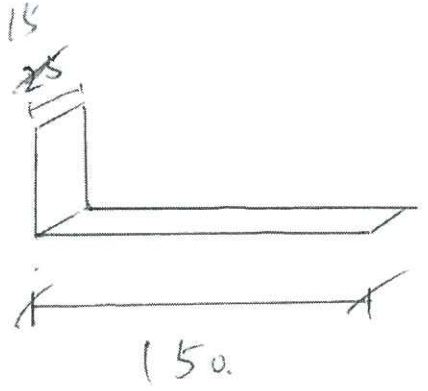

位置	數量	
T1F	40+10 = 50	T1 每批 50 件
T1D	40+10 = 50	
T1C	40+10 = 50	
T1H	40+10 = 50	
T1G	40+10 = 50	小計 = 250 件
T2L	40+10 = 50	
T2A	40+10 = 50	T2 每批 50 件
T2M	40+10 = 50	
T2L	40+10 = 50	
T2B	40+10 = 50	小計 = 250 件
T3B	40+10 = 50	
T3E	40+10 = 50	T3 每批 30 件
T3A	40+10 = 50	
		小計 = 150 件
T5N	40+10 = 50	
T5L	40+10 = 50	T5 每批 50 件
T5H	40+10 = 50	
T5M	40+10 = 50	
T5C	40+10 = 50	小計 = 250 件

1/5 每批 50 件

內徑 150

總數: 900 件

15mm 厚的板

規格: M11

所有在畫仔面材料等

圖號: DM150

參考用

圖號 S150 參考款式用

25 + 120

①

直

②

橫

4

基礎的訂等

③

直

④

直

33 个 18 个 位

71	5	250
72	5	250
73	3	180
75	5	250

900 个

此 5 个 用