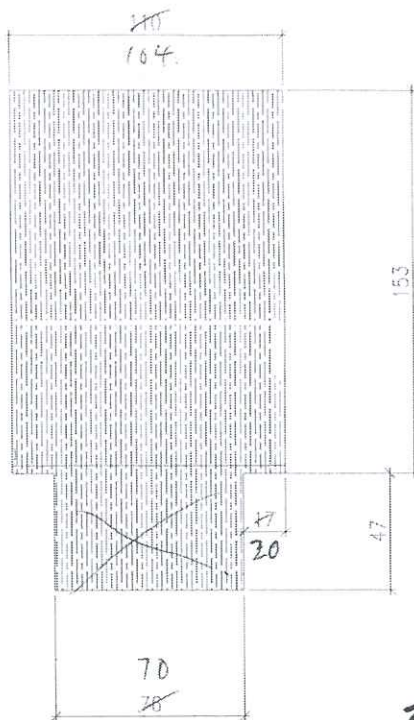

圖號 S150 參考款式用

25 + 120

①

直

②

橫

4

基礎的訂等

③

直

④

直

33 个 18 个 位

71	5	250
72	5	250
73	3	180
75	5	250

900 个

此 5 个 用

33 个 位 具 仔 面
幻 幕