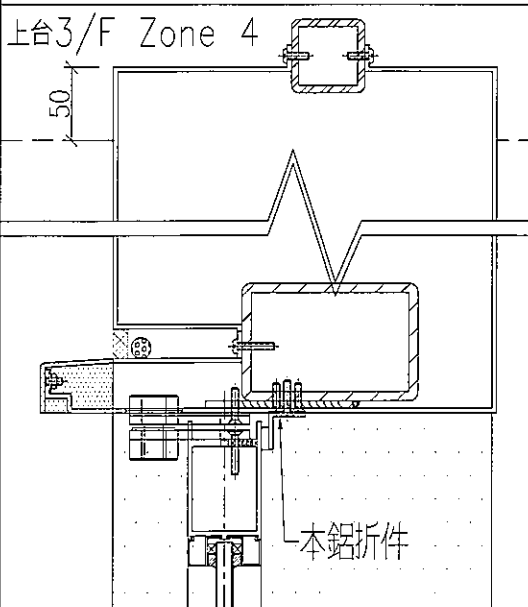

Handwritten mark

名稱	鋁板加工圖	制圖	Charmant 30/08	修改	
材料	3mm厚鋁板	復核		日期	
顏色	UCT28767XL-3(深灰)	批准		圖號	J836-AC-A01

 美特鋁質 有限公司 MIDI Aluminium Fabricator Ltd.			
工程號	J-836	地盤	日出康城 上合3/F Zone 4

用量1PCS

W94

25*25*3mm鋁角

名稱	25*25*3mm鋁角	制圖	Charmant 30/08	修改		
材料		復核		日期		
顏色	UCT28767XL-3(深灰)	批准		圖號	J836-AC-A02	