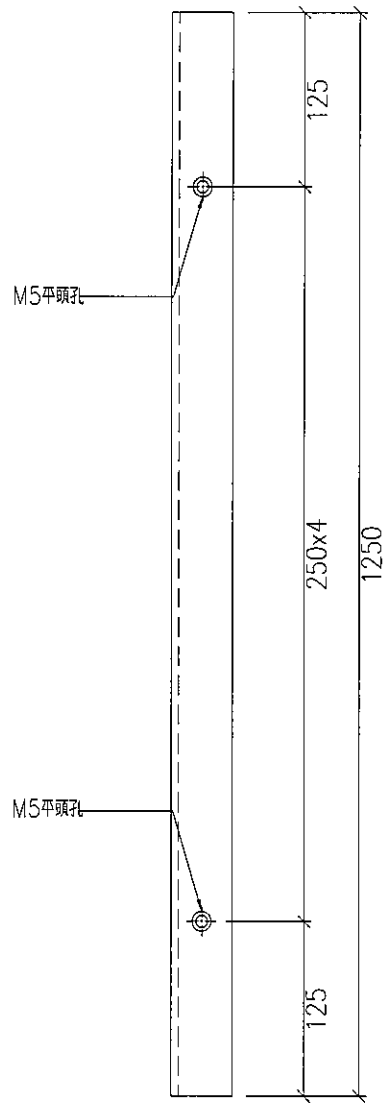

美特鋁質 有限公司 MIDI Aluminium Fabricator Ltd.			
工程號	J-836	地盤	日出康城 上合3/F Zone 4

用量1PCS

W94

25*25*3mm鋁角

名稱	25*25*3mm鋁角	制圖	Charmant 30/08	修改		
材料		復核		日期		
顏色	UCT28767XL-3(深灰)	批准		圖號	J836-AC-A02