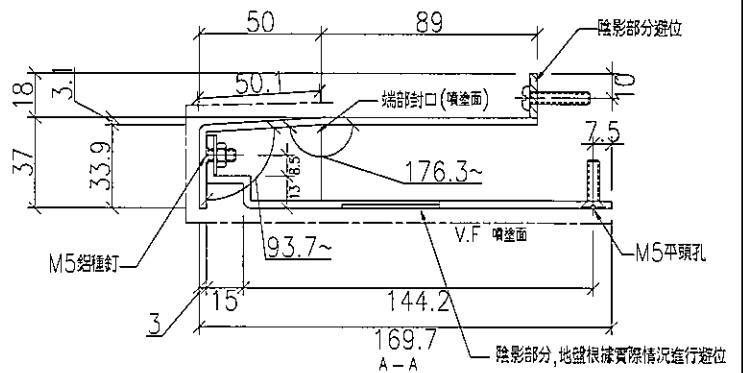

Handwritten mark

名稱	鋁板加工圖	制圖	Charmant 30/08	修改	
材料	3mm厚鋁板	復核		日期	
顏色	UCT28767XL-3(深灰)	批准		圖號	J836-AC-A01

 美特鋁質 有限公司 MIDI Aluminium Fabricator Ltd.			
工程號	J-836	地盤	日出康城 上合3/F Zone 4

用量1PCS

W94

25*25*3mm鋁角

名稱	25*25*3mm鋁角	制圖	Charmant 30/08	修改		
材料		復核		日期		
顏色	UCT28767XL-3(深灰)	批准		圖號	J836-AC-A02	