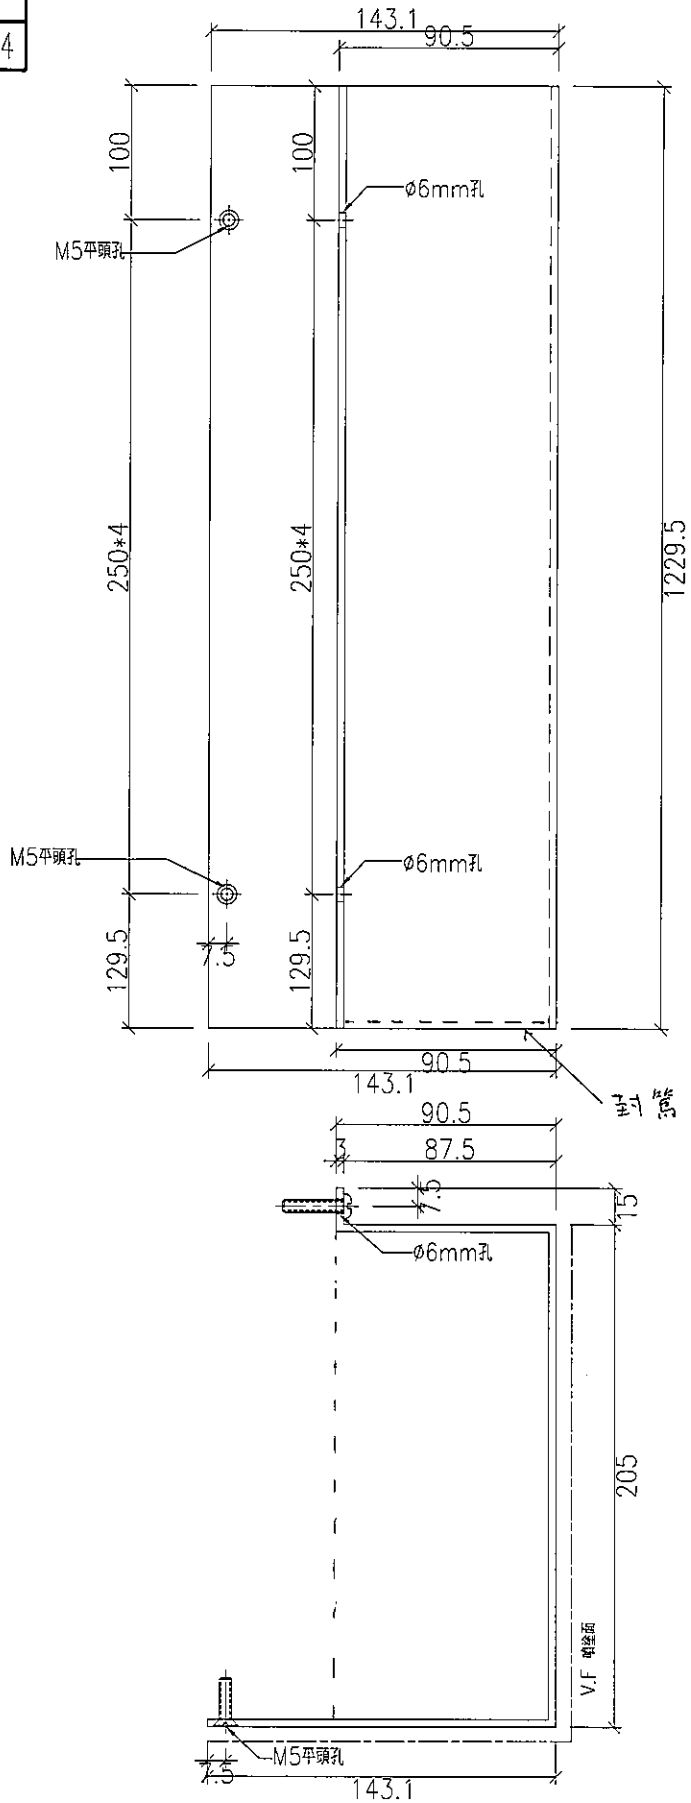

美特鋁質 有限公司 MIDI Aluminium Fabricator Ltd.			
工程號	J-836	地盤	日出康城 上合3/F Zone 4

用量1PCS

W64

名稱	鋁板加工圖	制圖	Charmant 30/08	修改		
材料	3mm厚鋁板	復核		日期		
顏色	UCT28767XL-3(深灰)	批准		圖號	J836-AC-A04