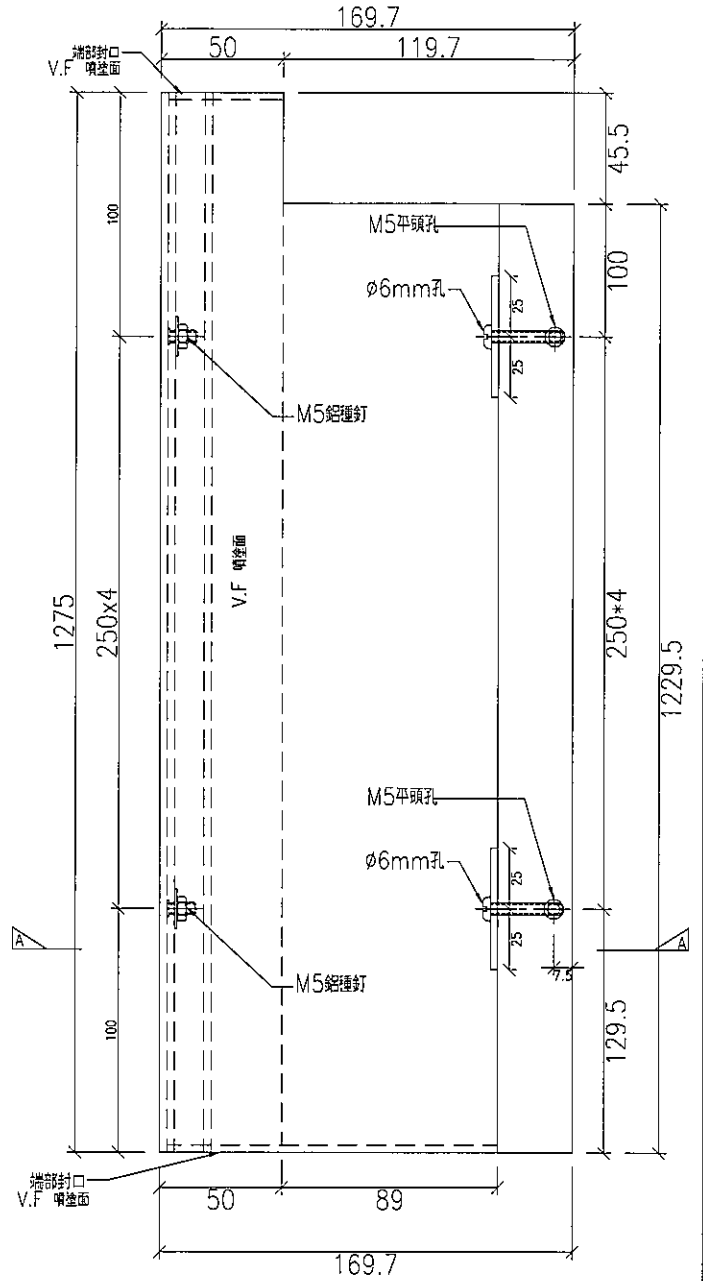

美特鋁質 有限公司
MIDI Aluminium Fabricator Ltd.

工程號 J-836 地盤 日出康城 上台3/F Zone 4

用量1PCS

Handwritten mark

名稱	鋁板加工圖	制圖	Charmant 30/08	修改	
材料	3mm厚鋁板	復核		日期	
顏色	UCT28767XL-3(深灰)	批准		圖號	J836-AC-A01