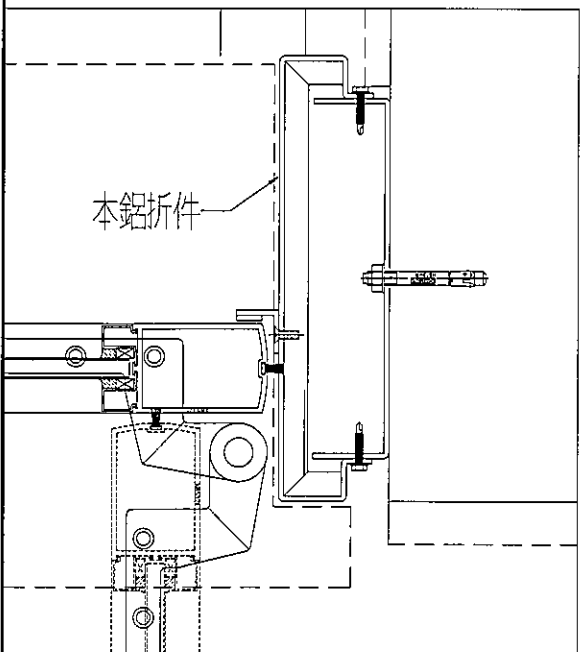

美特鋁質 有限公司
MIDI Aluminium Fabricator Ltd.

工程號	J-836	地盤	日出康城 上3/F Zone 4

用量1PCS

W4

名稱	鋁板加工圖	制圖	Charmont 30/08	修改			
材料	3mm厚鋁板	復核		日期			
顏色	UCT28767XL-3(深灰)	批准		圖號	J836-AC-A05