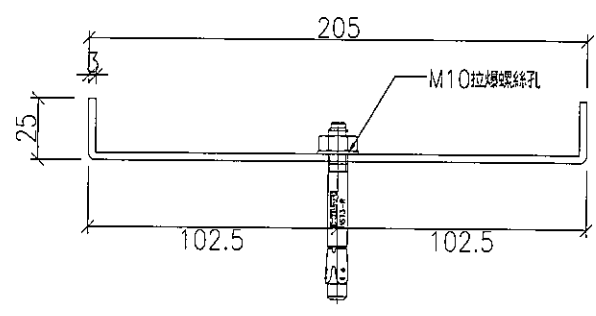

美特鋁質有限公司
MIDI Aluminium Fabricator Ltd.

用量1PCS

工程號 J-836 地盤 日出康城 上合3/F Zone 4

Handwritten mark

名稱	鋁板加工圖	制圖	Charmant 30/08	修改		
材料	3mm厚鋁板	復核		日期		
顏色		批准		圖號	J836-AC-A06