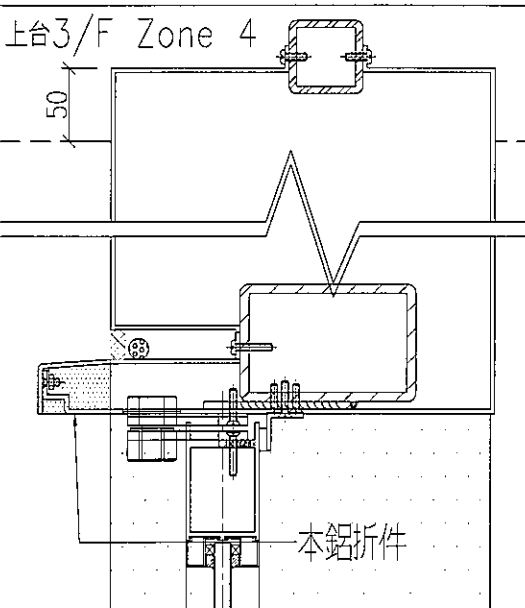

美特鋁質 有限公司
MIDI Aluminium Fabricator Ltd.

工程號 J-836 地盤 日出康城 上台3/F Zone 4

用量1PCS

Handwritten mark

名稱	鋁板加工圖	制圖	Charmant 30/08	修改	
材料	3mm厚鋁板	復核		日期	
顏色	UCT28767XL-3(深灰)	批准		圖號	J836-AC-A01