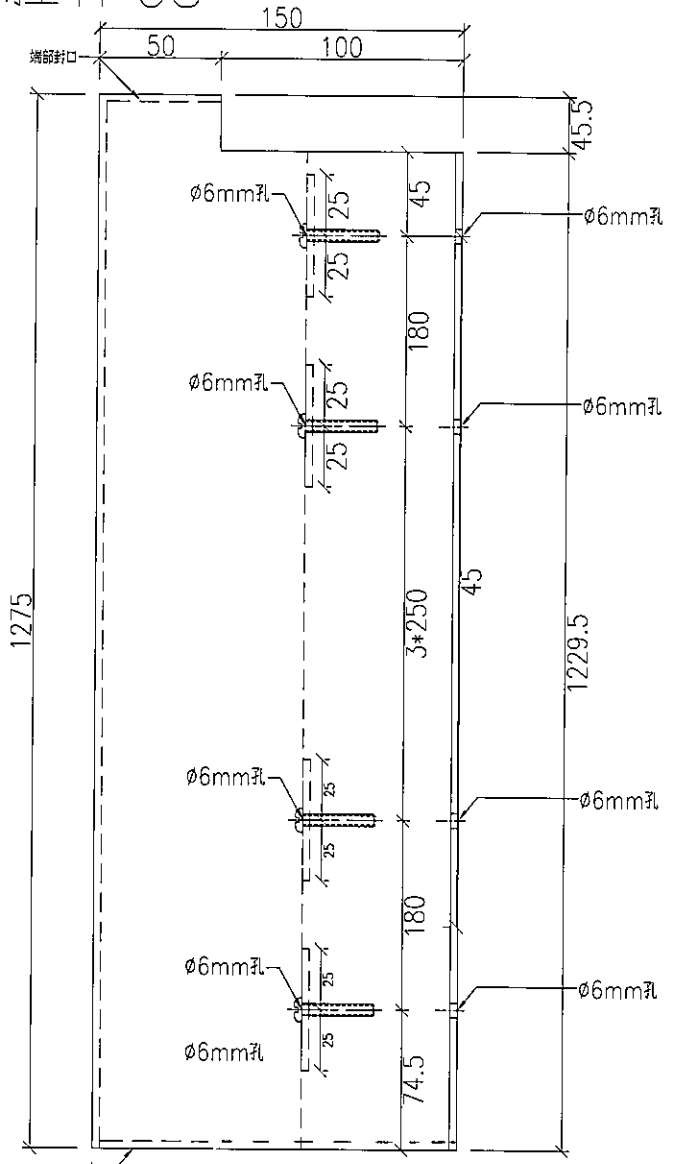

W4

用量 1 PCS

名稱	鋁板加工圖	制圖	Charmant 30/08	修改	
材料	3mm厚鋁板	復核		日期	
顏色	UCT28767XL-3(深灰)	批准		圖號	J836-AC-A03