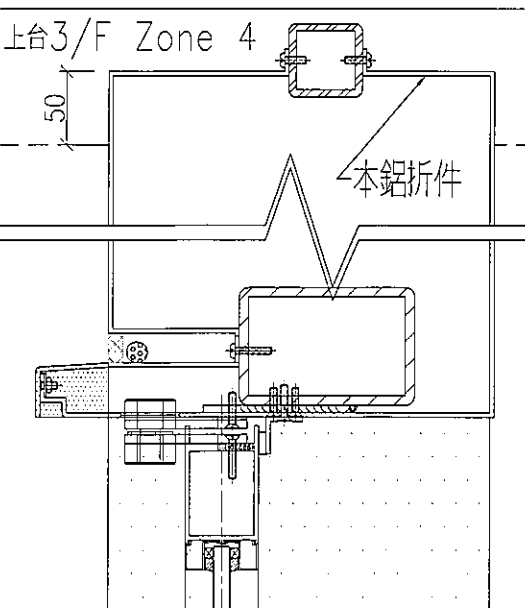

美特鋁質 有限公司 MIDI Aluminium Fabricator Ltd.			
工程號	J-836	地盤	日出康城 上合3/F Zone 4

用量1PCS

W64

名稱	鋁板加工圖	制圖	Charmant 30/08	修改		
材料	3mm厚鋁板	復核		日期		
顏色	UCT28767XL-3(深灰)	批准		圖號	J836-AC-A04