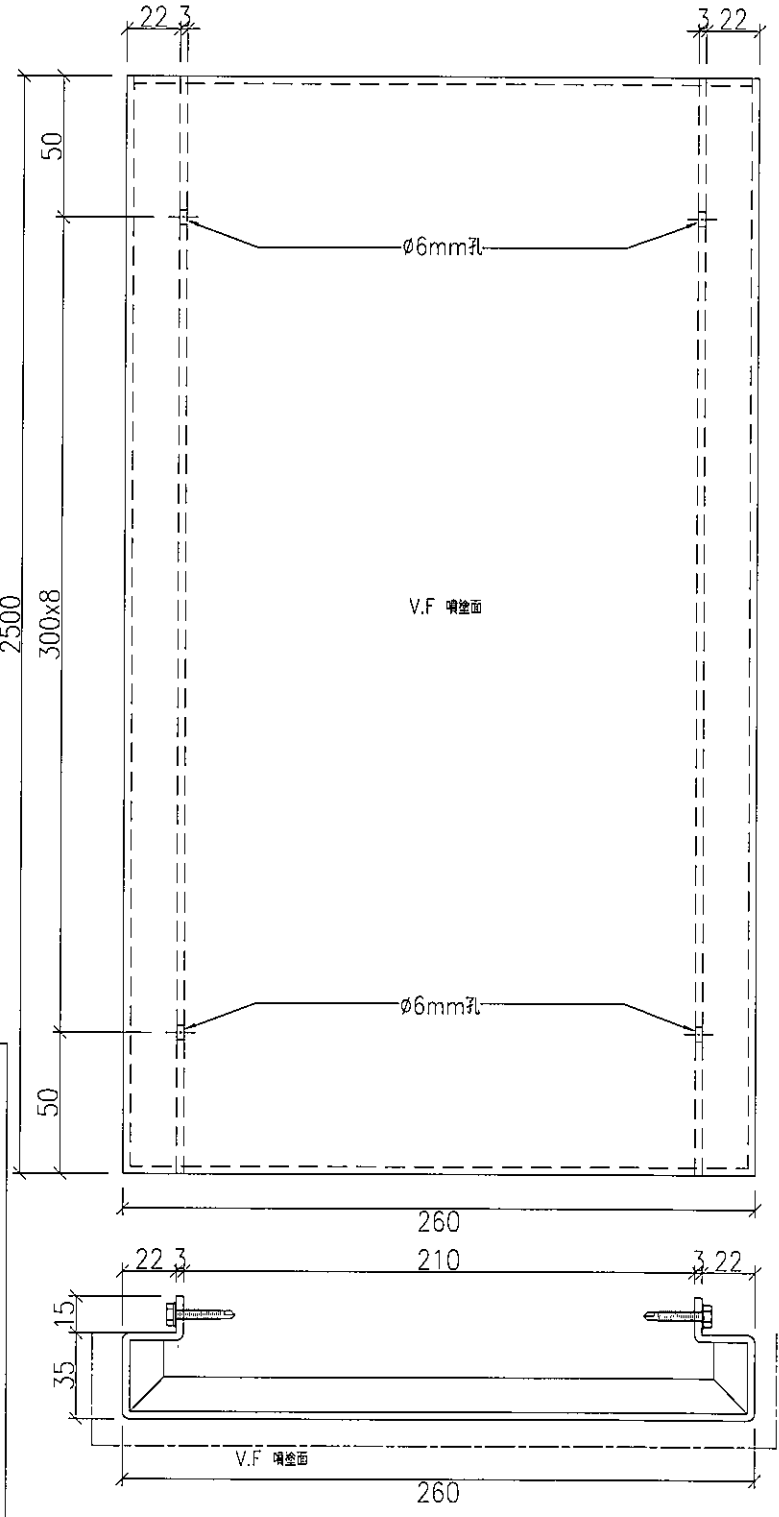

美特鋁質 有限公司
MIDI Aluminium Fabricator Ltd.

工程號	J-836	地盤	日出康城 上3/F Zone 4

用量1PCS

W4

名稱	鋁板加工圖	制圖	Charmont 30/08	修改			
材料	3mm厚鋁板	復核		日期			
顏色	UCT28767XL-3(深灰)	批准		圖號	J836-AC-A05