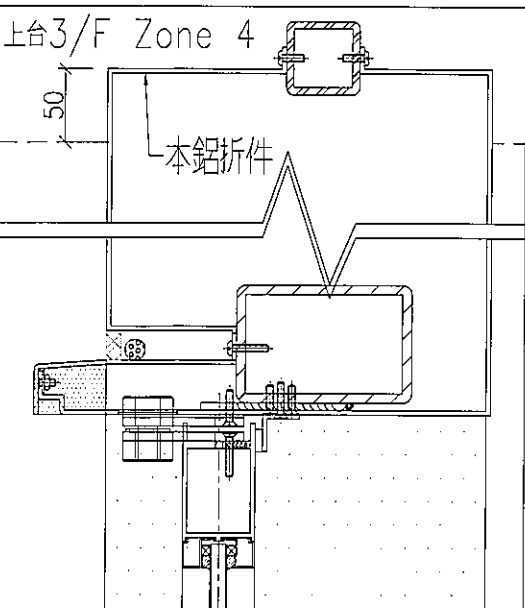

W4

用量 1 PCS

名稱	鋁板加工圖	制圖	Charmant 30/08	修改	
材料	3mm厚鋁板	復核		日期	
顏色	UCT28767XL-3(深灰)	批准		圖號	J836-AC-A03