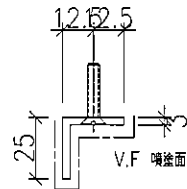

Handwritten mark

名稱	鋁板加工圖	制圖	Charmant 30/08	修改	
材料	3mm厚鋁板	復核		日期	
顏色	UCT28767XL-3(深灰)	批准		圖號	J836-AC-A01

 美特鋁質 有限公司 MIDI Aluminium Fabricator Ltd.			
工程號	J-836	地盤	日出康城 上合3/F Zone 4

用量1PCS

W94

25*25*3mm鋁角

名稱	25*25*3mm鋁角	制圖	Charmant 30/08	修改		
材料		復核		日期		
顏色	UCT28767XL-3(深灰)	批准		圖號	J836-AC-A02	