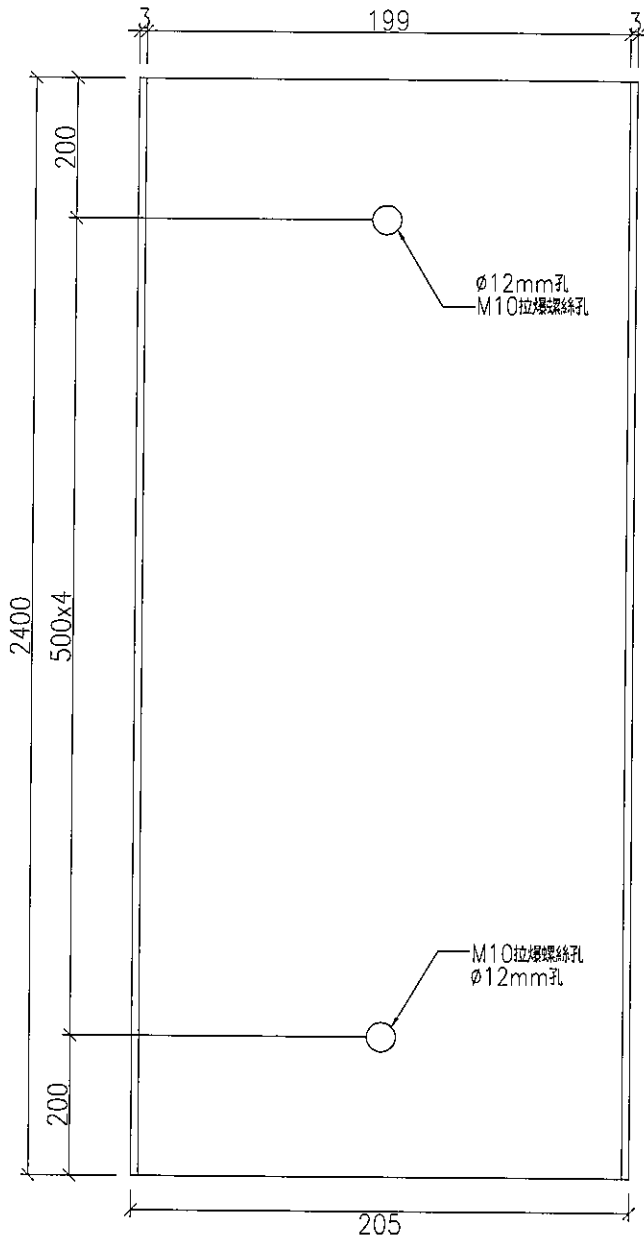

美特鋁質有限公司
MIDI Aluminium Fabricator Ltd.

用量1PCS

工程號 J-836 地盤 日出康城 上合3/F Zone 4

Handwritten mark

名稱	鋁板加工圖	制圖	Charmant 30/08	修改		
材料	3mm厚鋁板	復核		日期		
顏色		批准		圖號	J836-AC-A06