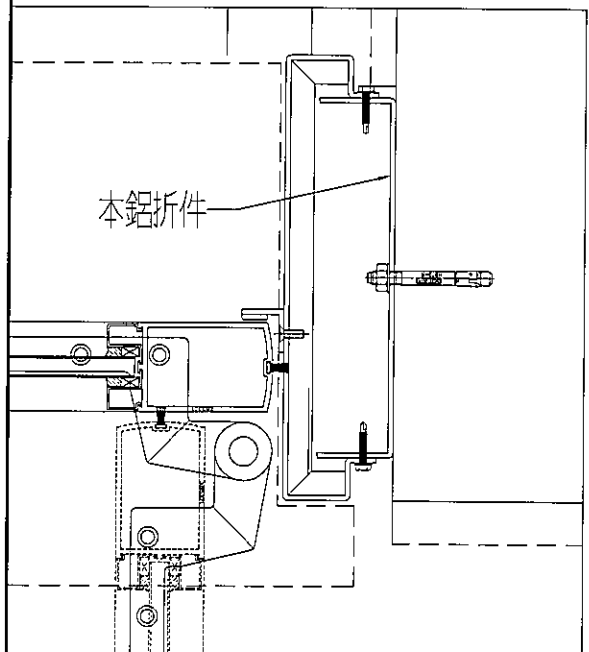

美特鋁質有限公司
MIDI Aluminium Fabricator Ltd.

用量1PCS

工程號 J-836 地盤 日出康城 上合3/F Zone 4

Handwritten mark

名稱	鋁板加工圖	制圖	Charmant 30/08	修改		
材料	3mm厚鋁板	復核		日期		
顏色		批准		圖號	J836-AC-A06	

E1 Caspary

110

30