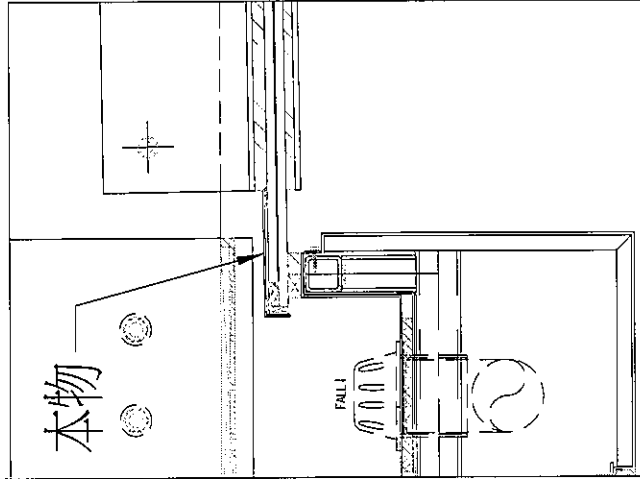

E1 Caspary

110

30

V.F.

140

3mm 厚鋁摺板
噴塗顏色：UCT28767XL-3(深灰)
共 20 件
單件展開面積 0.019m²
J836-E1-C01

⑦