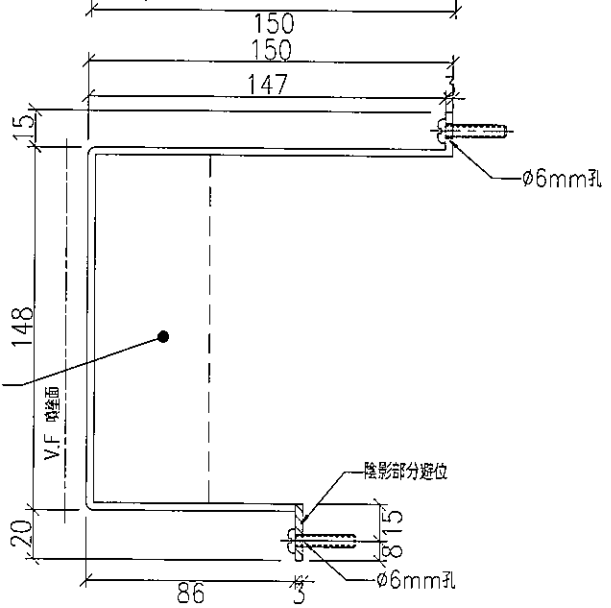

 美特鋁質 有限公司 MIDI Aluminium Fabricator Ltd.			
工程號	J-836	地盤	日出康城 上合3/F Zone 4

用量1PCS

W64

名稱	鋁板加工圖	制圖	Charmant 30/08	修改		
材料	3mm厚鋁板	復核		日期		
顏色	UCT28767XL-3(深灰)	批准		圖號	J836-AC-A04	

W4

用量 1 PCS

名稱	鋁板加工圖	制圖	Charmant 30/08	修改	
材料	3mm厚鋁板	復核		日期	
顏色	UCT28767XL-3(深灰)	批准		圖號	J836-AC-A03