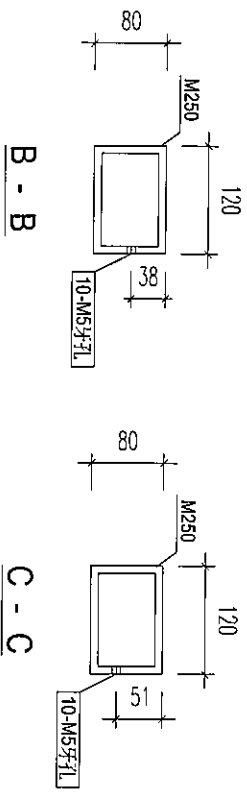

规格型号	4HL-60	数量	2	重量	36.73
零件名称	柱头	数量	1	重量	36.73
M250	RHS120*80*6.3	数量	1	重量	0.77

合计：36.73

序号	名称	日期
A	设计	2018-07-07

PROPOSED SITE C1
DEVELOPMENT AT AREA 88,
TWO TOWER TISSING KIVAN/O,
NEW TERRITORIES

銀同有限公司
Silver Town Limited

名称	规格
[4HL-60]