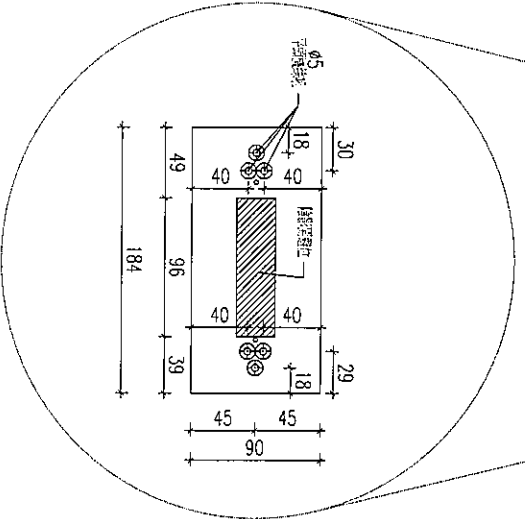

SECTION A-A

4mm Solder PASTE

(CONF.)

TOTAL = 2 件

9.2kg 1pc

(12)