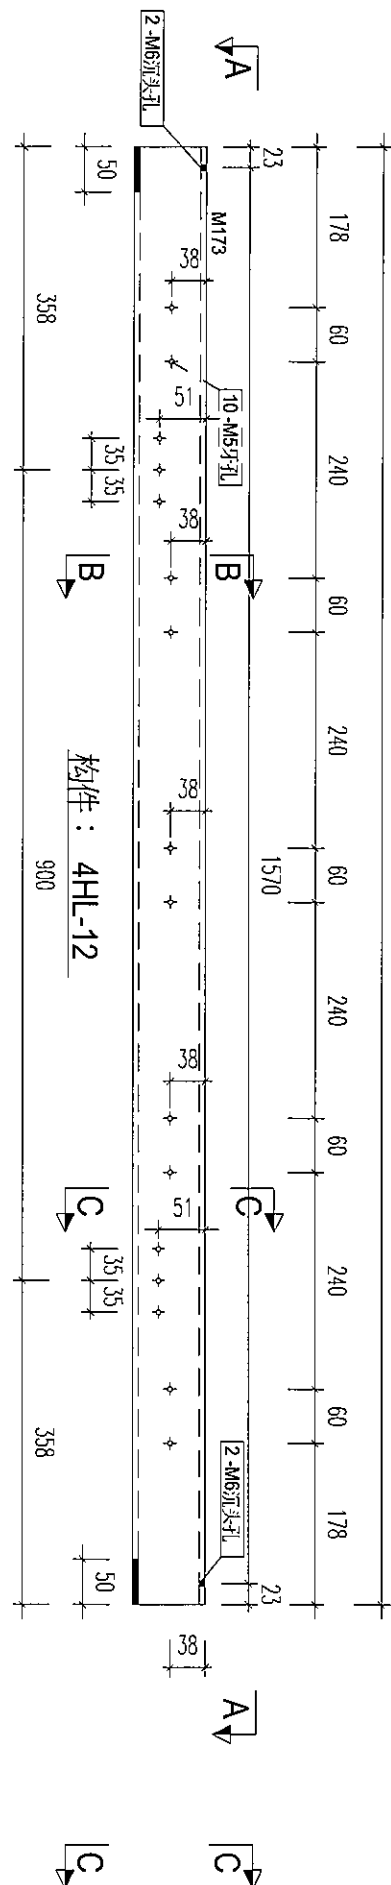

工程指示 / 要求簡箋(E.I.)

工程指示編號：EI / 0545 / 19 修改版次：
工程編號：J-836 工程名稱：日出康城 7 期 平台
工程項目：WINDOW WALL (WW4) A 2 N 上台通道門鐵件 4/F
收件人：Maggie 發件人：大明 日期：07/05/2019

要求提供 / 確認 事項：

- | | | |
|------------------------------------|-------------------------------------|-------------------------------|
| <input type="checkbox"/> 初步鋁料 B.M. | <input type="checkbox"/> 加工拆圖，然後生產 | <input type="checkbox"/> 尺寸表 |
| <input type="checkbox"/> 正式鋁料 B.M. | <input type="checkbox"/> 技術上資料 / 指示 | <input type="checkbox"/> 報價 |
| <input type="checkbox"/> 配件 B.M. | <input type="checkbox"/> 樣辦或貨品說明書 | <input type="checkbox"/> 分判合約 |
| <input type="checkbox"/> 其他：_____ | | |

內容：

煩請按圖紙生產鐵件後 送地盤 .

請在 17/05/2019 前完成上列要求。

附有關圖紙 / 文件：BM 表 0 頁, 圖紙 10 頁

以上項目為：

- 原合約工程包 原合約工程加 / 減賬 新工程報價

原因：-

分發東莞各部門：

傳遞編號：

發件人簽署：

項目經理簽署：

RHS120*80*6.3 x 1616

图号名称	4HL-12	图号数量	1	图号重量	29.42
零件编号	规格(单位)	长度(mm)	重量	面积(mm²)	体积(mm³)
M173	RHS120*80*6.3	1616	1	29.42	0.62
合计:				29.42	

图号	A	第2次批	2018-07-07
名称	PROPOSED SITE C1 DEVELOPMENT AT AREA 56, TKOIL TO RP, TSEUNG KWAN O, NEW TERRITORIES		
设计	美特經質有限公司 MTPD MEMBER OF THE GROUP		
客户	S 銀同有限公司 Silver Town Limited		
图名	[4HL-12]		
图号	DWG NO.: (WMA) 2 - [4HL-12]		
比例	A		

RHS120*80*6.3 x 2017

构件：4HL-60

规格型号	4HL-60	数量	2	重量	36.73
零件名称	柱头	数量	1	重量	36.73
M250	RHS120*80*6.3	数量	1	重量	0.77

合计：36.73

序号	名称	日期
A	设计	2018-07-07

PROPOSED SITE C1
DEVELOPMENT AT AREA 88,
TWO TOWER TISSING KIVAN/O,
NEW TERRITORIES