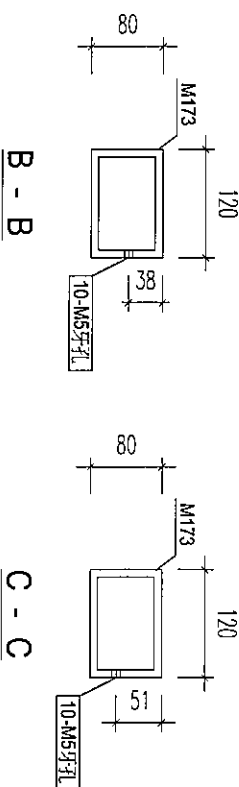

工程指示 / 要求簡箋(E.I.)

工程指示編號：EI / 0545 / 19 修改版次：
工程編號：J-836 工程名稱：日出康城 7 期 平台
工程項目：WINDOW WALL (WW4) A 2 N 上台通道門鐵件 4/F
收件人：Maggie 發件人：大明 日期：07/05/2019

要求提供 / 確認 事項：

- | | | |
|------------------------------------|-------------------------------------|-------------------------------|
| <input type="checkbox"/> 初步鋁料 B.M. | <input type="checkbox"/> 加工拆圖，然後生產 | <input type="checkbox"/> 尺寸表 |
| <input type="checkbox"/> 正式鋁料 B.M. | <input type="checkbox"/> 技術上資料 / 指示 | <input type="checkbox"/> 報價 |
| <input type="checkbox"/> 配件 B.M. | <input type="checkbox"/> 樣辦或貨品說明書 | <input type="checkbox"/> 分判合約 |
| <input type="checkbox"/> 其他：_____ | | |

傳遞編號：

發件人簽署：

項目經理簽署：

RHS120*80*6.3 x 1616

图号名称	4HL-12	图号数量	1	图号重量	29.42
零件编号	规格(单位)	长度(mm)	重量	面积(mm²)	体积(mm³)
M173	RHS120*80*6.3	1616	1	29.42	0.62
合计:				29.42	

图号	A	第2次批	2018-07-07
名称	PROPOSED SITE C1 DEVELOPMENT AT AREA 56, TKOIL TO RP, TSEUNG KWAN O, NEW TERRITORIES		
设计	美特經質有限公司 MTPD MEMBER OF THE GROUP		
客户	S 銀同有限公司 Silver Town Limited		
图名	[4HL-12]		
图号	DWG NO.: (WMA) 2 - [4HL-12]		
比例	A		

RHS120*80*6.3 x 2017

构件：4HL-60

规格型号	4HL-60	数量	2	重量	36.73
零件名称	柱头	数量	1	重量	36.73
M250	RHS120*80*6.3	数量	1	重量	0.77

合计：36.73

序号	名称	日期
A	设计	2018-07-07

PROPOSED SITE C1
DEVELOPMENT AT AREA 88,
TWO TOWER TISSING KIVAN/O,
NEW TERRITORIES

銀同有限公司
 Silver Town Limited

名称	规格
[4HL-60]	

SECTION A-A

4mm Solder PASTE

(CONF.)

TOTAL = 2 件

9.2kg 1pc

(12)