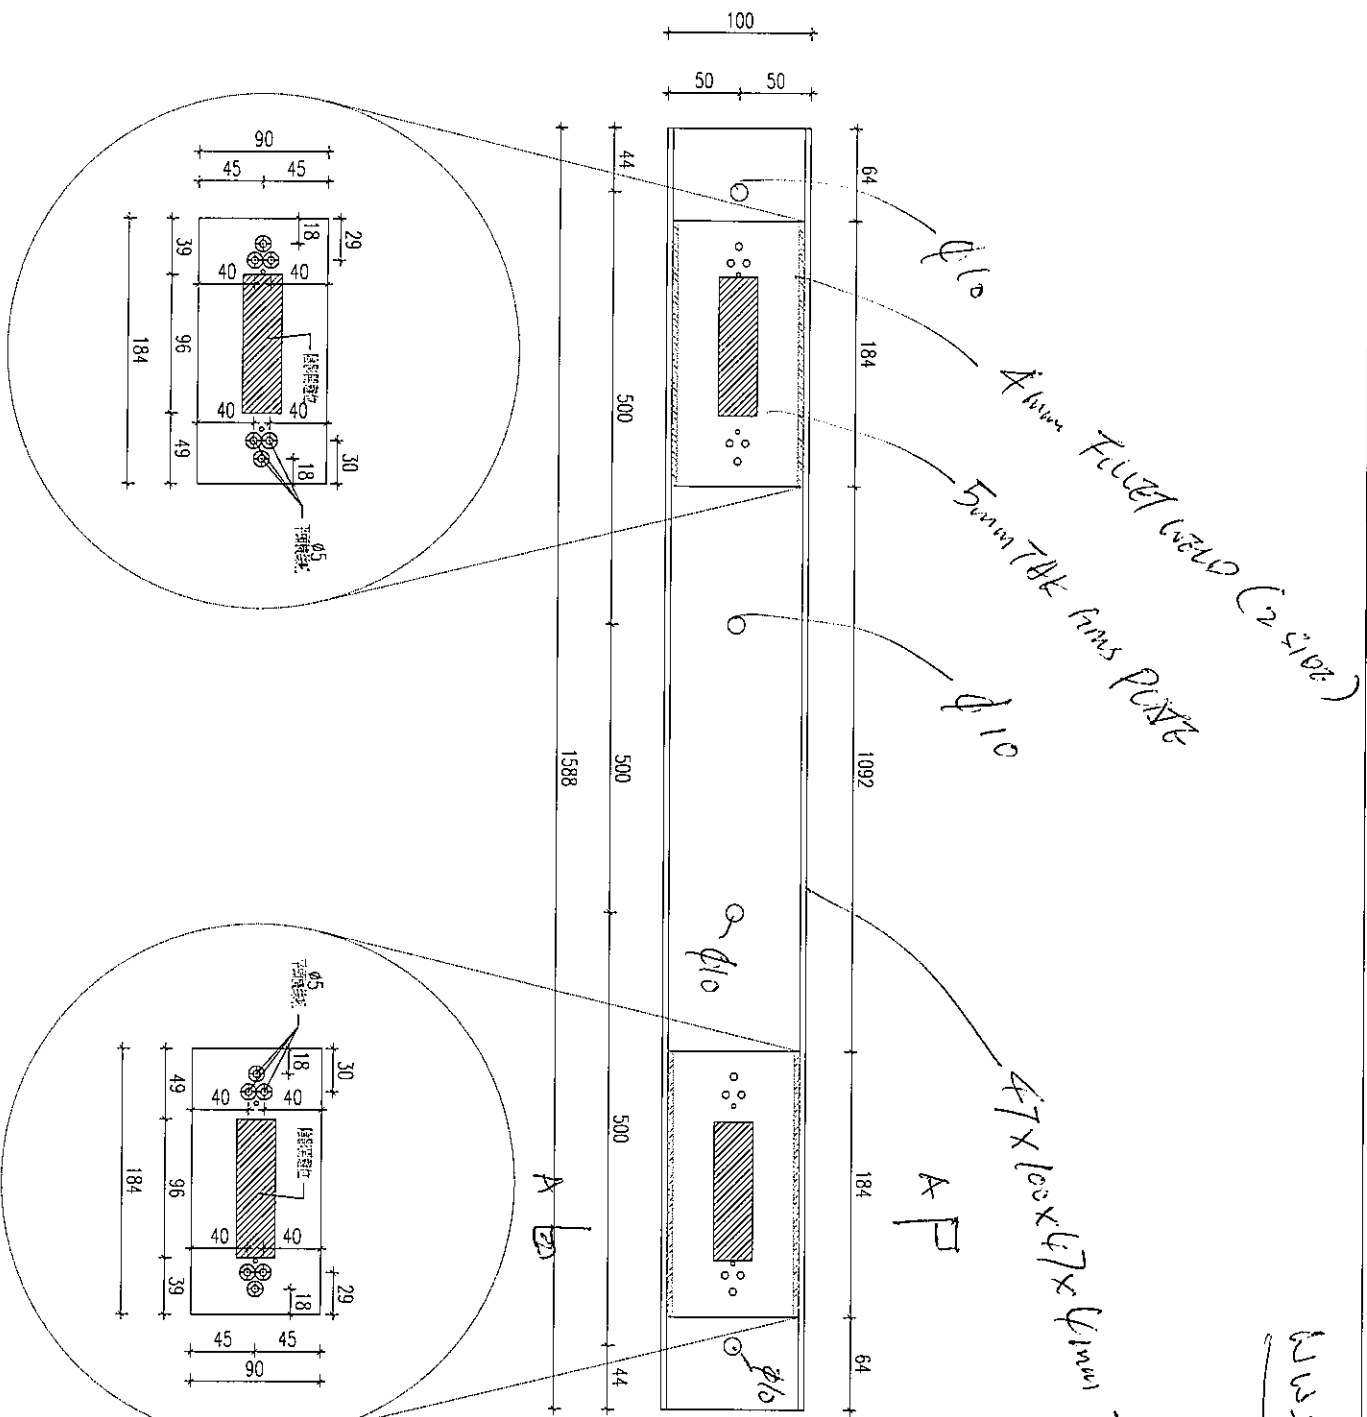

SECTION A-A

4mm Solder PASTE

(CONF.)

TOTAL = 2 件

9.2kg 1pc

(12)