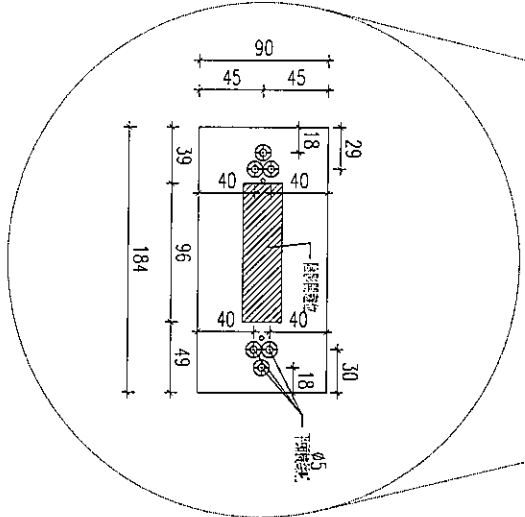

SECTION A-A

4mm Solder PASTE

(CONF.)

TOTAL = 2 件

9.2kg 1pc

(12)