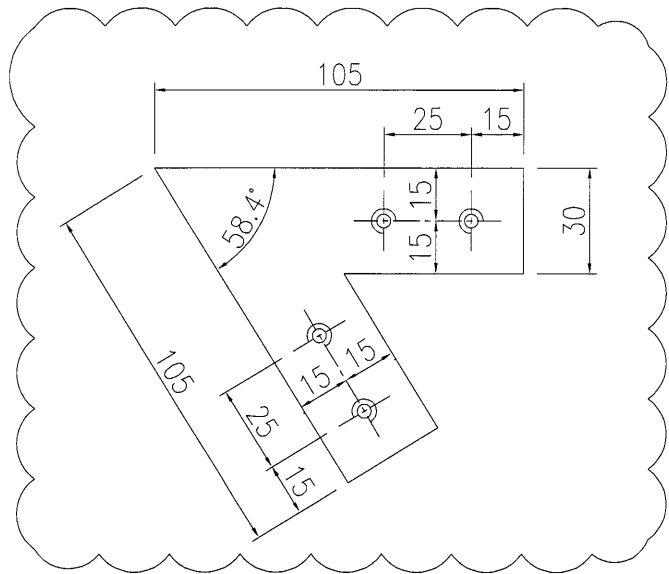

EG-DWG3

6

6

美特鋁質 有限公司
MIDI Aluminium Fabricator Ltd.

工程號 J835 地盤 將軍澳66D平台

产品编号	L(mm)	数量	A	N	M	B	N1	M1	备注
J835-LB166-01		1							

产品编号	L(mm)	数量	A	N	M	B	N1	M1	备注
J835-LB166-02		50							

发地盘

G/F十字装饰条交叉位用铝板挡胶铝板示意图