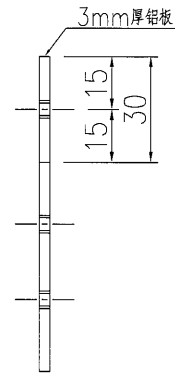

EG-DWG3

6

6

美特鋁質 有限公司
MIDI Aluminium Fabricator Ltd.

工程號 J835 地盤 將軍澳66D平台

产品编号	L(mm)	数量	A	N	M	B	N1	M1	备注
J835-LB166-01		1							

产品编号	L(mm)	数量	A	N	M	B	N1	M1	备注
J835-LB166-02		50							

发地盘

G/F十字装饰条交叉位用铝板挡胶铝板示意图

名稱	鋁板加工圖	制圖	曾建平	2017-04-07	修改	A		
材料	3mm厚鋁板	復核			日期	2017-06-12		
顏色	MILL	批准			圖號	J835-LB167		