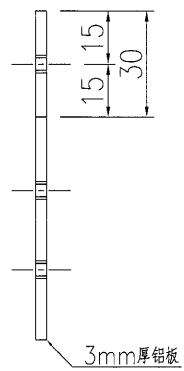

EG-DWG3

美特鋁質 有限公司
MIDI Aluminium Fabricator Ltd.

工程號 J835 地盤 將軍澳66D平台

产品编号	L(mm)	数量	A	N	M	B	N1	M1	备注
J835-LB164-01		23							

产品编号	L(mm)	数量	A	N	M	B	N1	M1	备注
J835-LB164-02		1							

名稱	鋁板加工圖	制圖	曾建平	2017-04-07	修改	A		
材料	3mm厚鋁板	復核			日期	2017-06-12		
顏色	MILL	批准			圖號	J835-LB164		