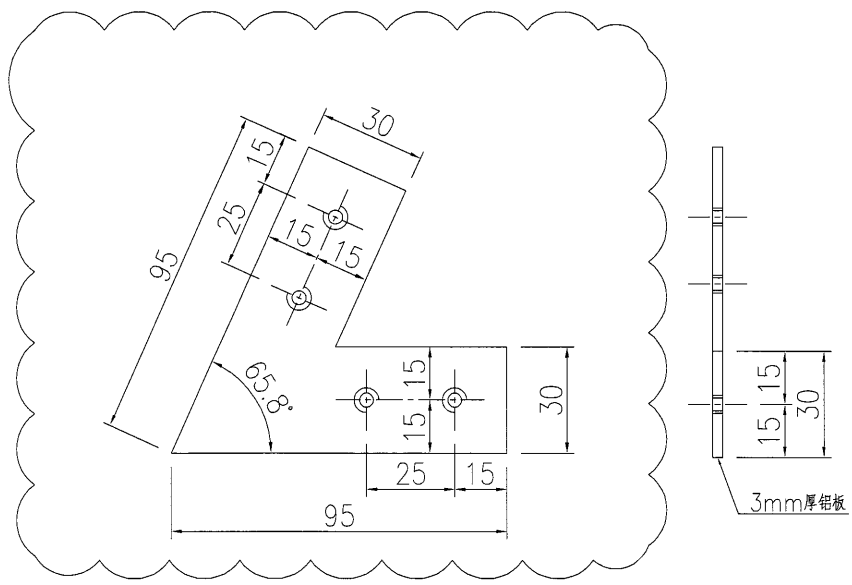

名稱	鋁板加工圖	制圖	曾建平	2017-04-07	修改	A	
材料	3mm厚鋁板	復核			日期	2017-06-12	
顏色	MILL	批准			圖號	J835-LB166