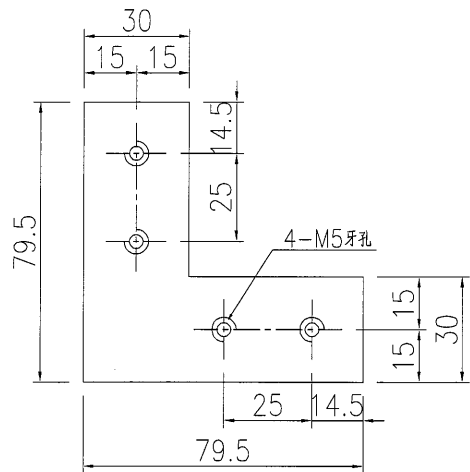

EG-DWG3

美特鋁質 有限公司
MIDI Aluminium Fabricator Ltd.

工程號 J835 地盤 將軍澳66D平台

产品编号	L(mm)	数量	A	N	M	B	N1	M1	备注
J835-LB164-01		23