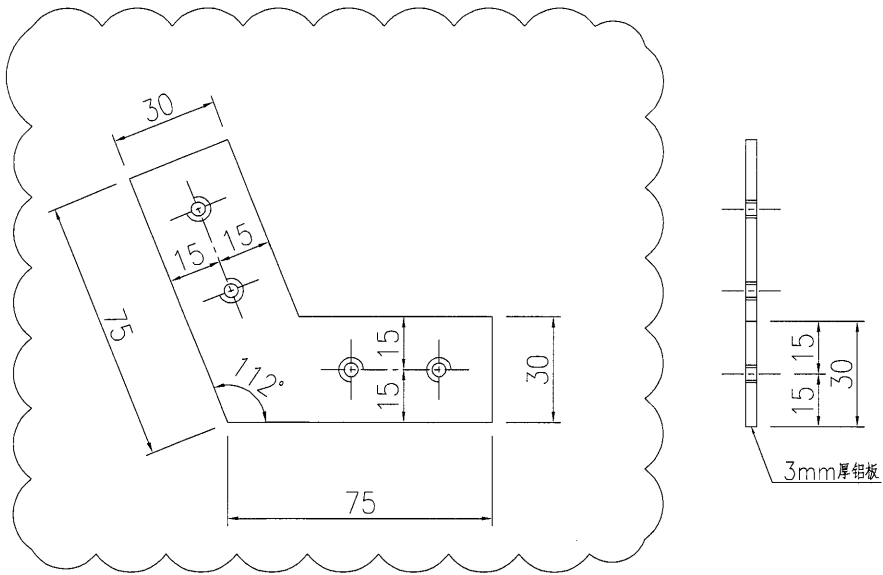

美特鋁質 有限公司
MIDI Aluminium Fabricator Ltd.

工程號	J835	地盤	將軍澳66D平台

产品编号	L(mm)	数量	A	N	M	B	N1	M1	备注
J835-LB166-01		1							

产品编号	L(mm)	数量	A	N	M	B	N1	M1	备注
J835-LB166-02		1