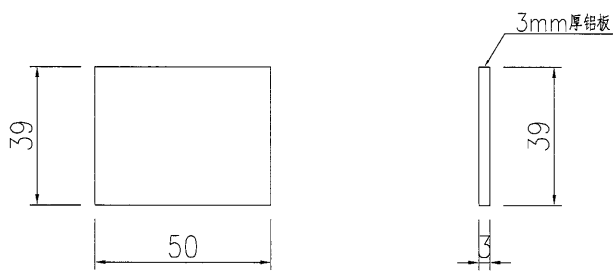

G/F十字装饰条交叉位用铝板挡胶铝板示意图

名稱	鋁板加工圖	制圖	曾建平	2017-04-07	修改	A		
材料	3mm厚鋁板	復核			日期	2017-06-12		
顏色	MILL	批准			圖號	J835-LB167		