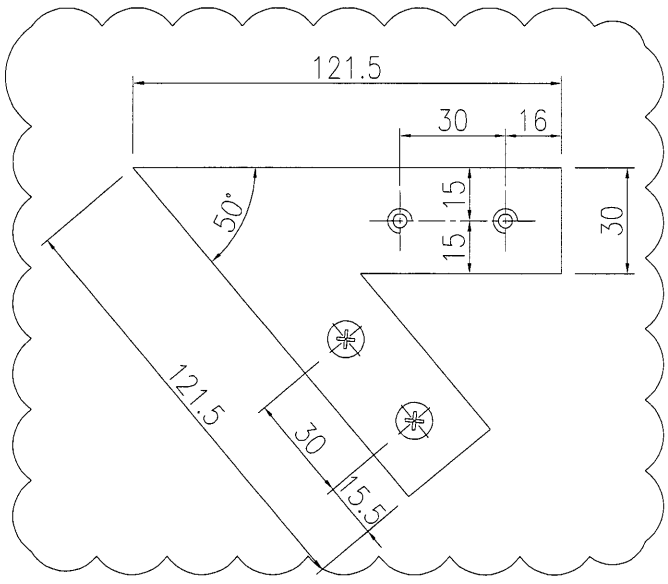

产品编号	L(mm)	数量	A	N	M	B	N1	M1	备注
J835-LB164-02		1