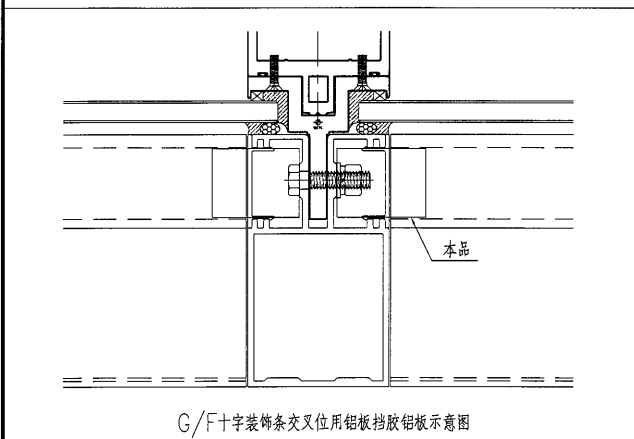

EG-DWG3

6

6

美特鋁質 有限公司
MIDI Aluminium Fabricator Ltd.

工程號 J835 地盤 將軍澳66D平台

产品编号	L(mm)	数量	A	N	M	B	N1	M1	备注
J835-LB166-01		1							

产品编号	L(mm)	数量	A	N	M	B	N1	M1	备注
J835-LB166-02		50							

发地盘

G/F十字装饰条交叉位用铝板挡胶铝板示意图