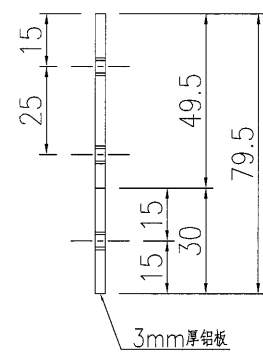

EG-DWG3

美特鋁質 有限公司
MIDI Aluminium Fabricator Ltd.

工程號 J835 地盤 將軍澳66D平台

产品编号	L(mm)	数量	A	N	M	B	N1	M1	备注
J835-LB164-01		23